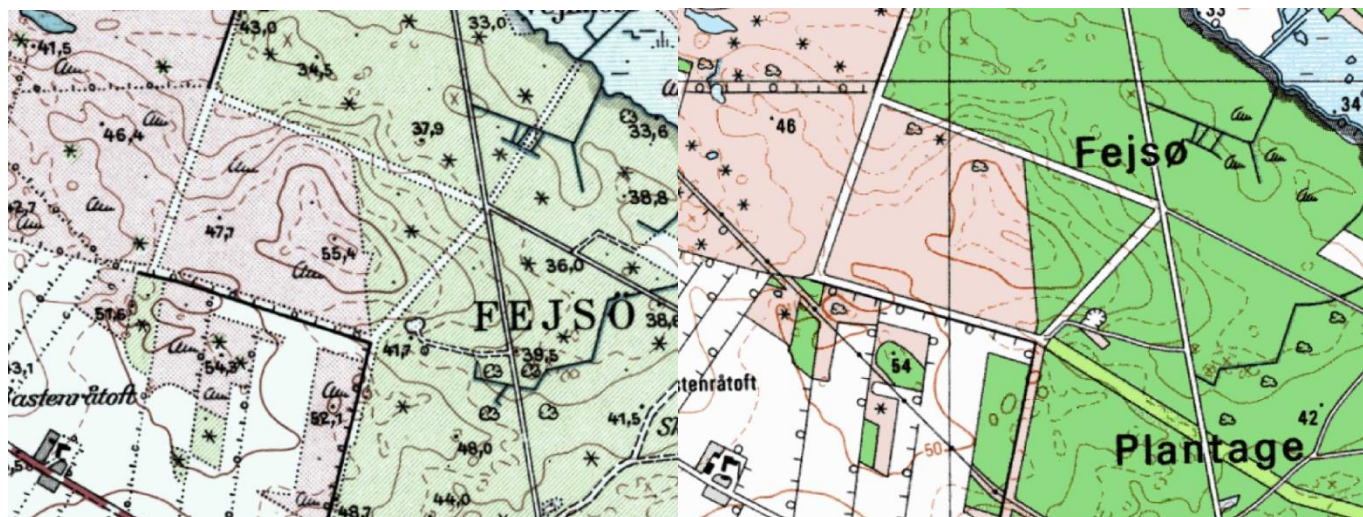

INDBYDELSE

Vinterlang 4 Fejsø/Fortræning til Wild West!

Lørdag den 18. februar 2017

INSTRUKTION STARTLISTE BANERESULTAT KLUBRESULTAT STRÆKTIDER

Arrangør	Holstebro Orienteringsklub
Stævneplads	Fejsøvej 1, 6990 Ulfborg
Parkering	Stævneplads
GPS	http://map.krak.dk/m/v5jbH
Afmærkning	På Torstedvej mellem Thorsted og Ørnhøj
GPS	http://map.krak.dk/m/38PWG
Løbsområde	Fejsø Plantage
Terræn	Småkuperet. Gennemløbeligheden er overvejende god, men partier med svær gennemløbelighed forekommer. Der er en del nye indhegninger.
Tidtagning	Emit. Du kan leje brik for 15 kr.
Hegn	Lavt hegn som <u>ikke er skraveret som forbudt område</u> må passeres

Kortudsnit

Svære baner. År 1957-1976

Let og mellemsvær bane. År 1983-1997

Hvis du har tilmeldt dig en 6 km mellemsvær bane, fordi du synes 10 km er for langt, men gerne vil løbe en svær bane, har du ved dette løb mulighed for at vælge en 6 km svær i stedet for; du deltager stadig i den samlede konkurrence for 10 km.