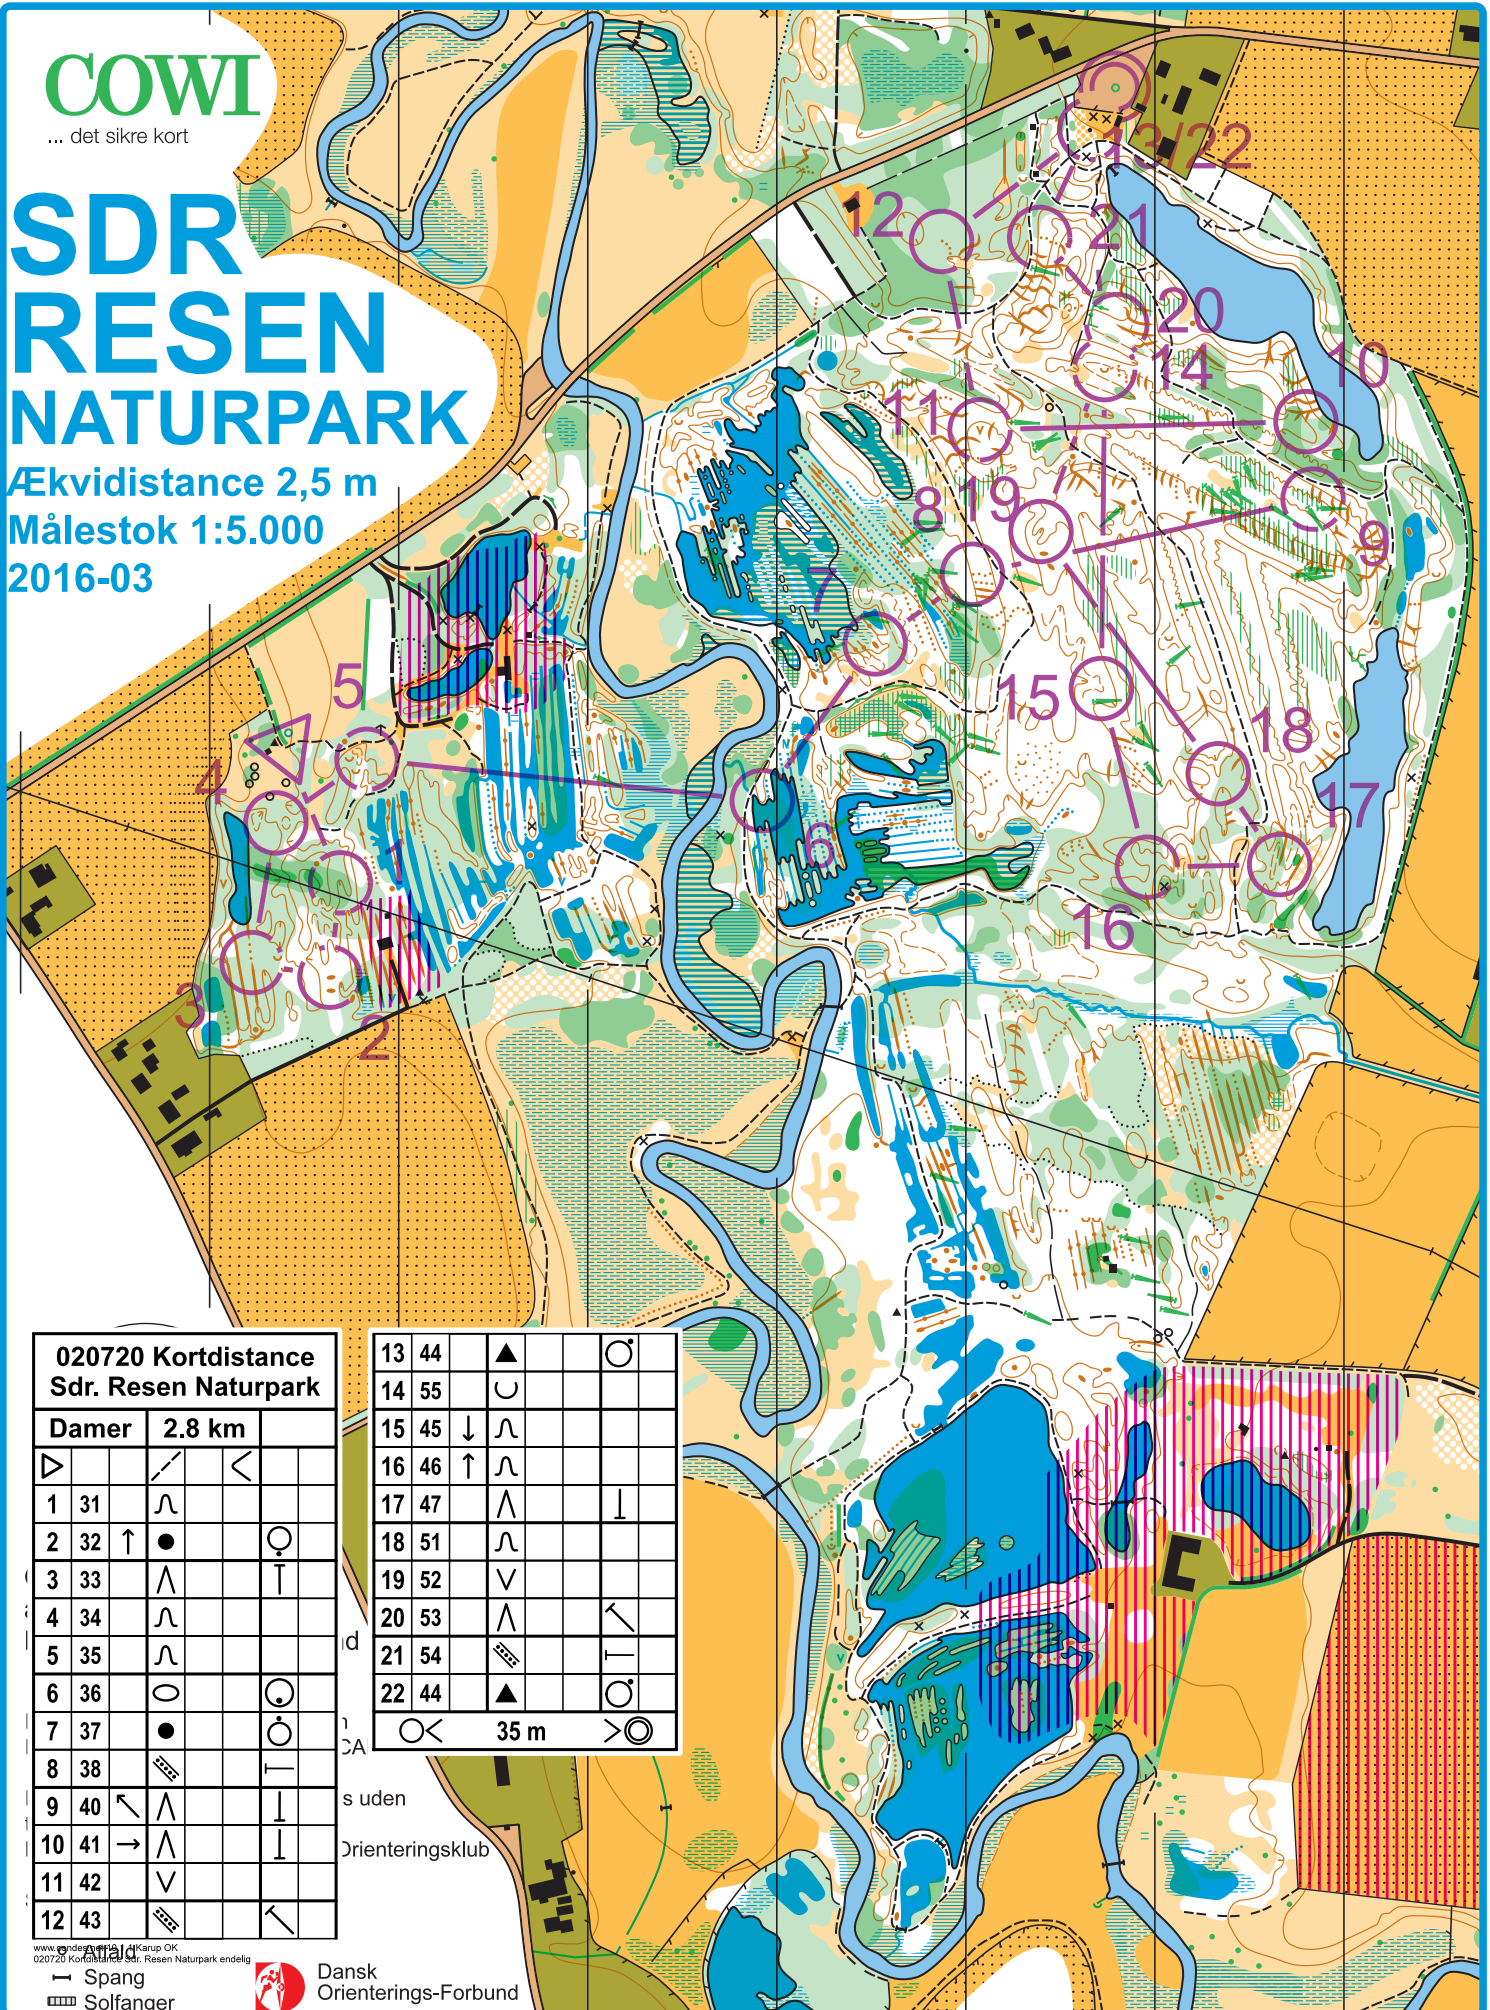

**COWI**

... det sikre kort

# SDR RESEN NATURPARK

Ækvidistance 2,5 m

Målestok 1:5.000

2016-03

**020720 Kortdistance  
Sdr. Resen Naturpark**

Damer	2.8 km			
▷	↘	◁		
1 31	∩			
2 32	↑ ●		○	
3 33	∧		⊥	
4 34	∩			
5 35	∩			
6 36	○		○	
7 37	●		○	
8 38	≡		⊥	
9 40	↖ ∩		⊥	
10 41	→ ∩		⊥	
11 42	∨			
12 43	≡		↙	

13 44	▲			○
14 55	∪			
15 45	↓ ∩			
16 46	↑ ∩			
17 47	∧		⊥	
18 51	∩			
19 52	∨			
20 53	∧		↖	
21 54	≡		⊥	
22 44	▲			○

○ < 35 m > ○

www.gendeskriptor.dk Karup OK  
020720 Kortdistance Sdr. Resen Naturpark endelig

— Spang  
▨ Solfanger

Dansk Orienterings-Forbund