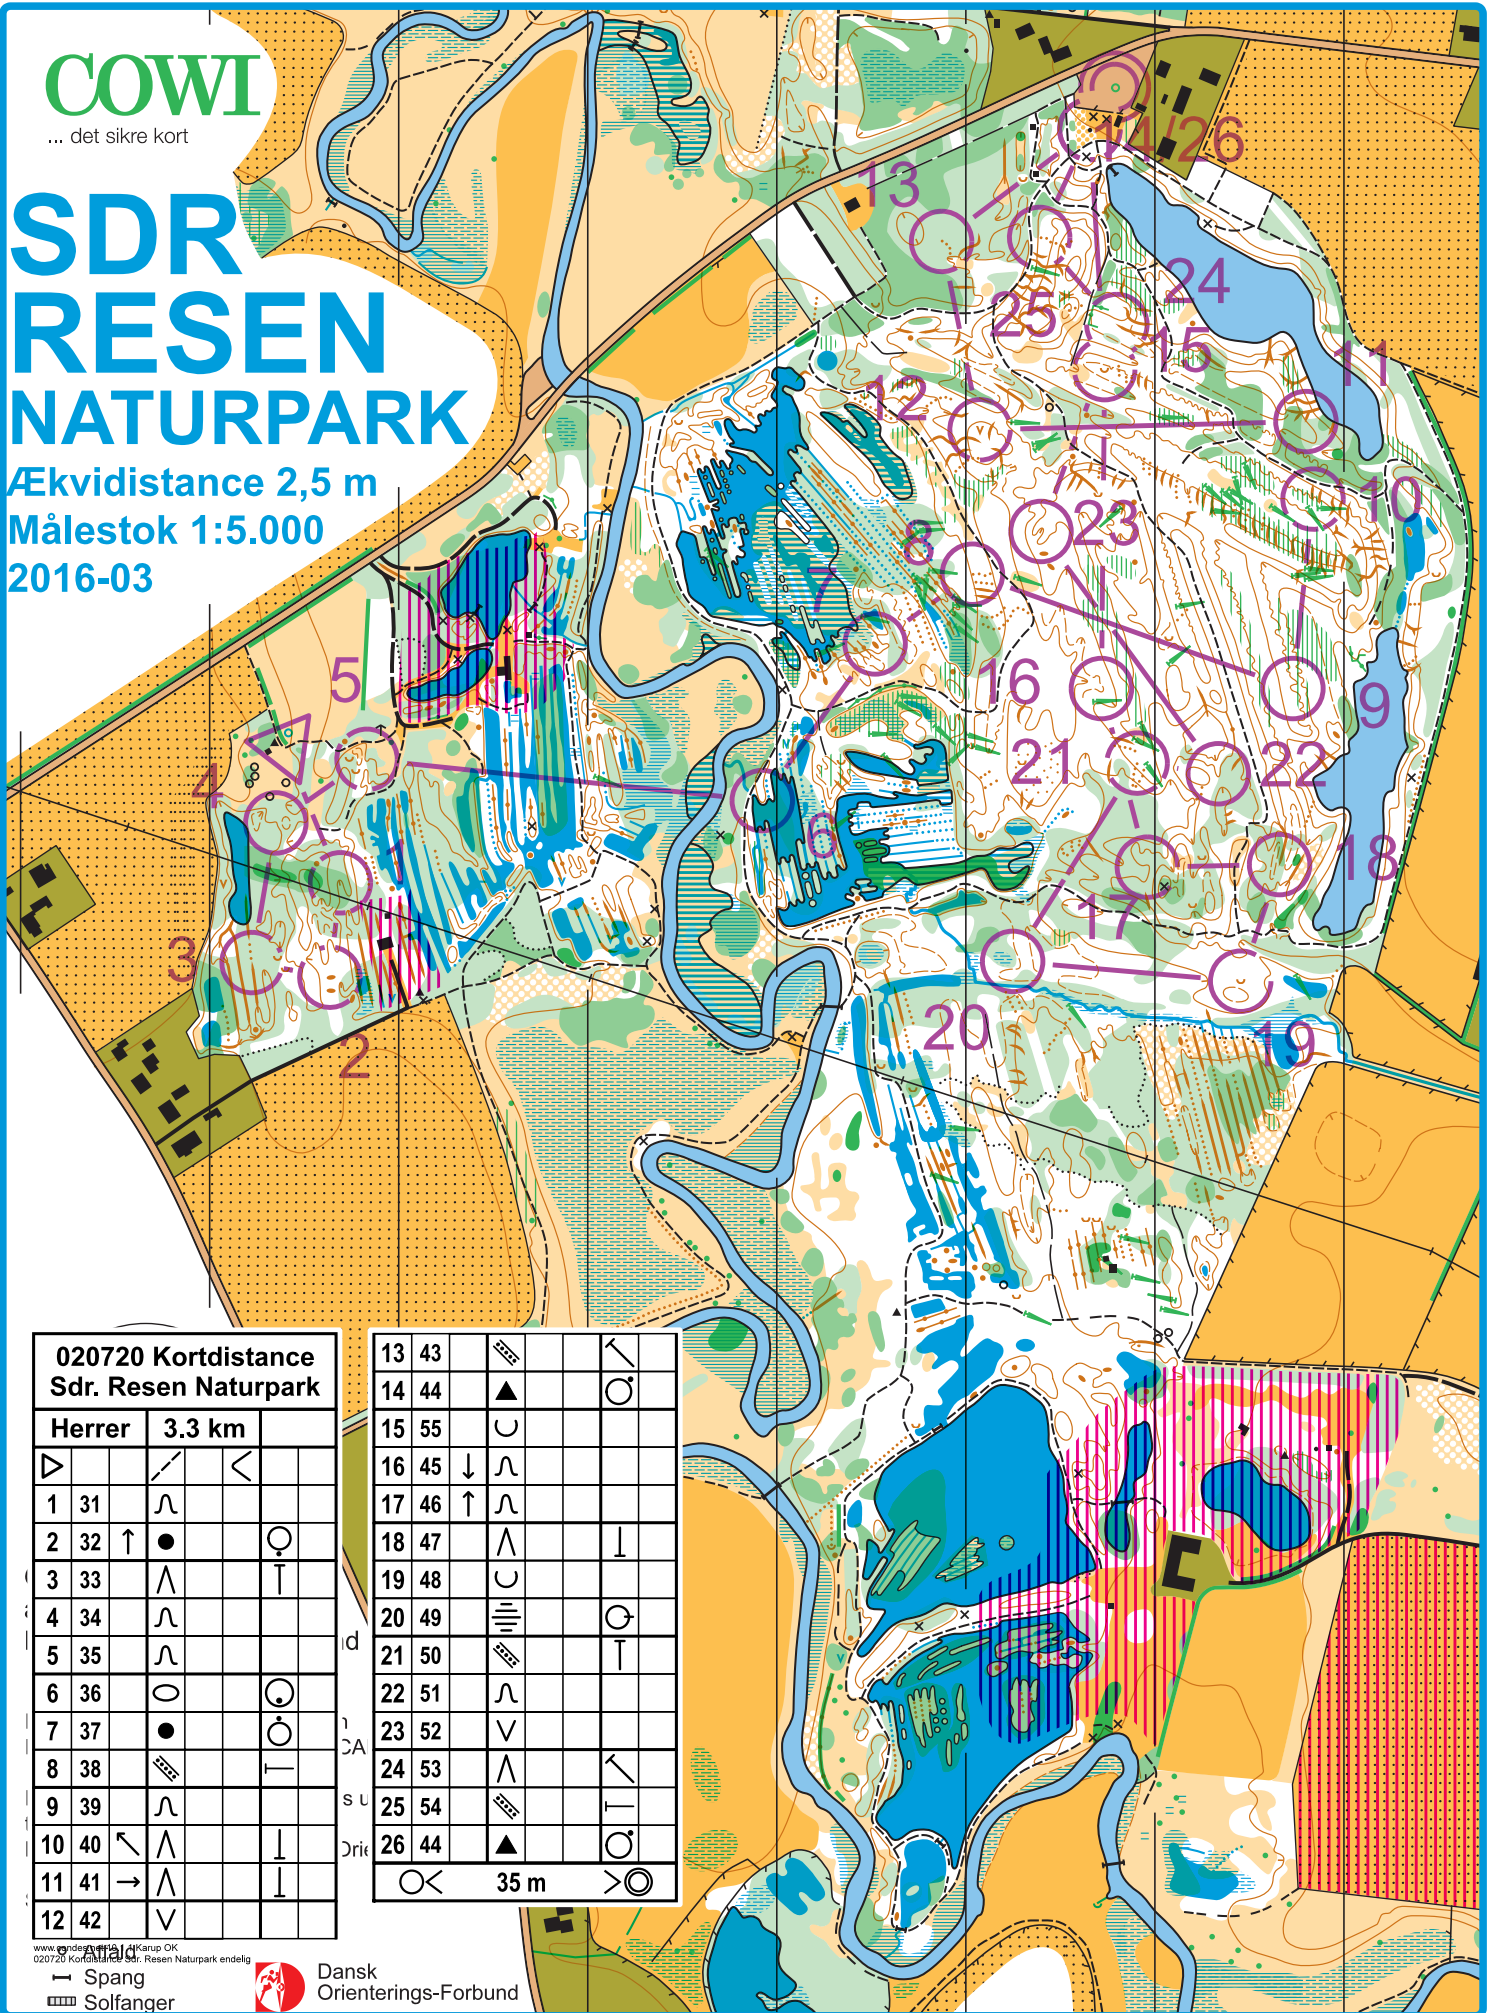

**COWI**

... det sikre kort

# SDR RESEN NATURPARK

Ækvidistance 2,5 m

Målestok 1:5.000

2016-03

**020720 Kortdistance Sdr. Resen Naturpark**

Herrer		3.3 km		
▷		↘		<
1	31	∩		
2	32	↑	●	○
3	33	∧		⊥
4	34	∩		
5	35	∩		
6	36	○		○
7	37	●		○
8	38	≡		⊥
9	39	∩		
10	40	↘	∧	⊥
11	41	→	∧	⊥
12	42	∨		

13	43	≡		↘
14	44	▲		○
15	55	∪		
16	45	↓	∩	
17	46	↑	∩	
18	47	∧		⊥
19	48	∪		○
20	49	≡		○
21	50	≡		⊥
22	51	∩		
23	52	∨		
24	53	∧		↘
25	54	≡		⊥
26	44	▲		○

○ < 35 m > ○

www.gendeskriptiv.dk Karup OK  
020720 Kortdistance Sdr. Resen Naturpark endelig

— Spang  
▣ Solfanger

 Dansk Orienterings-Forbund