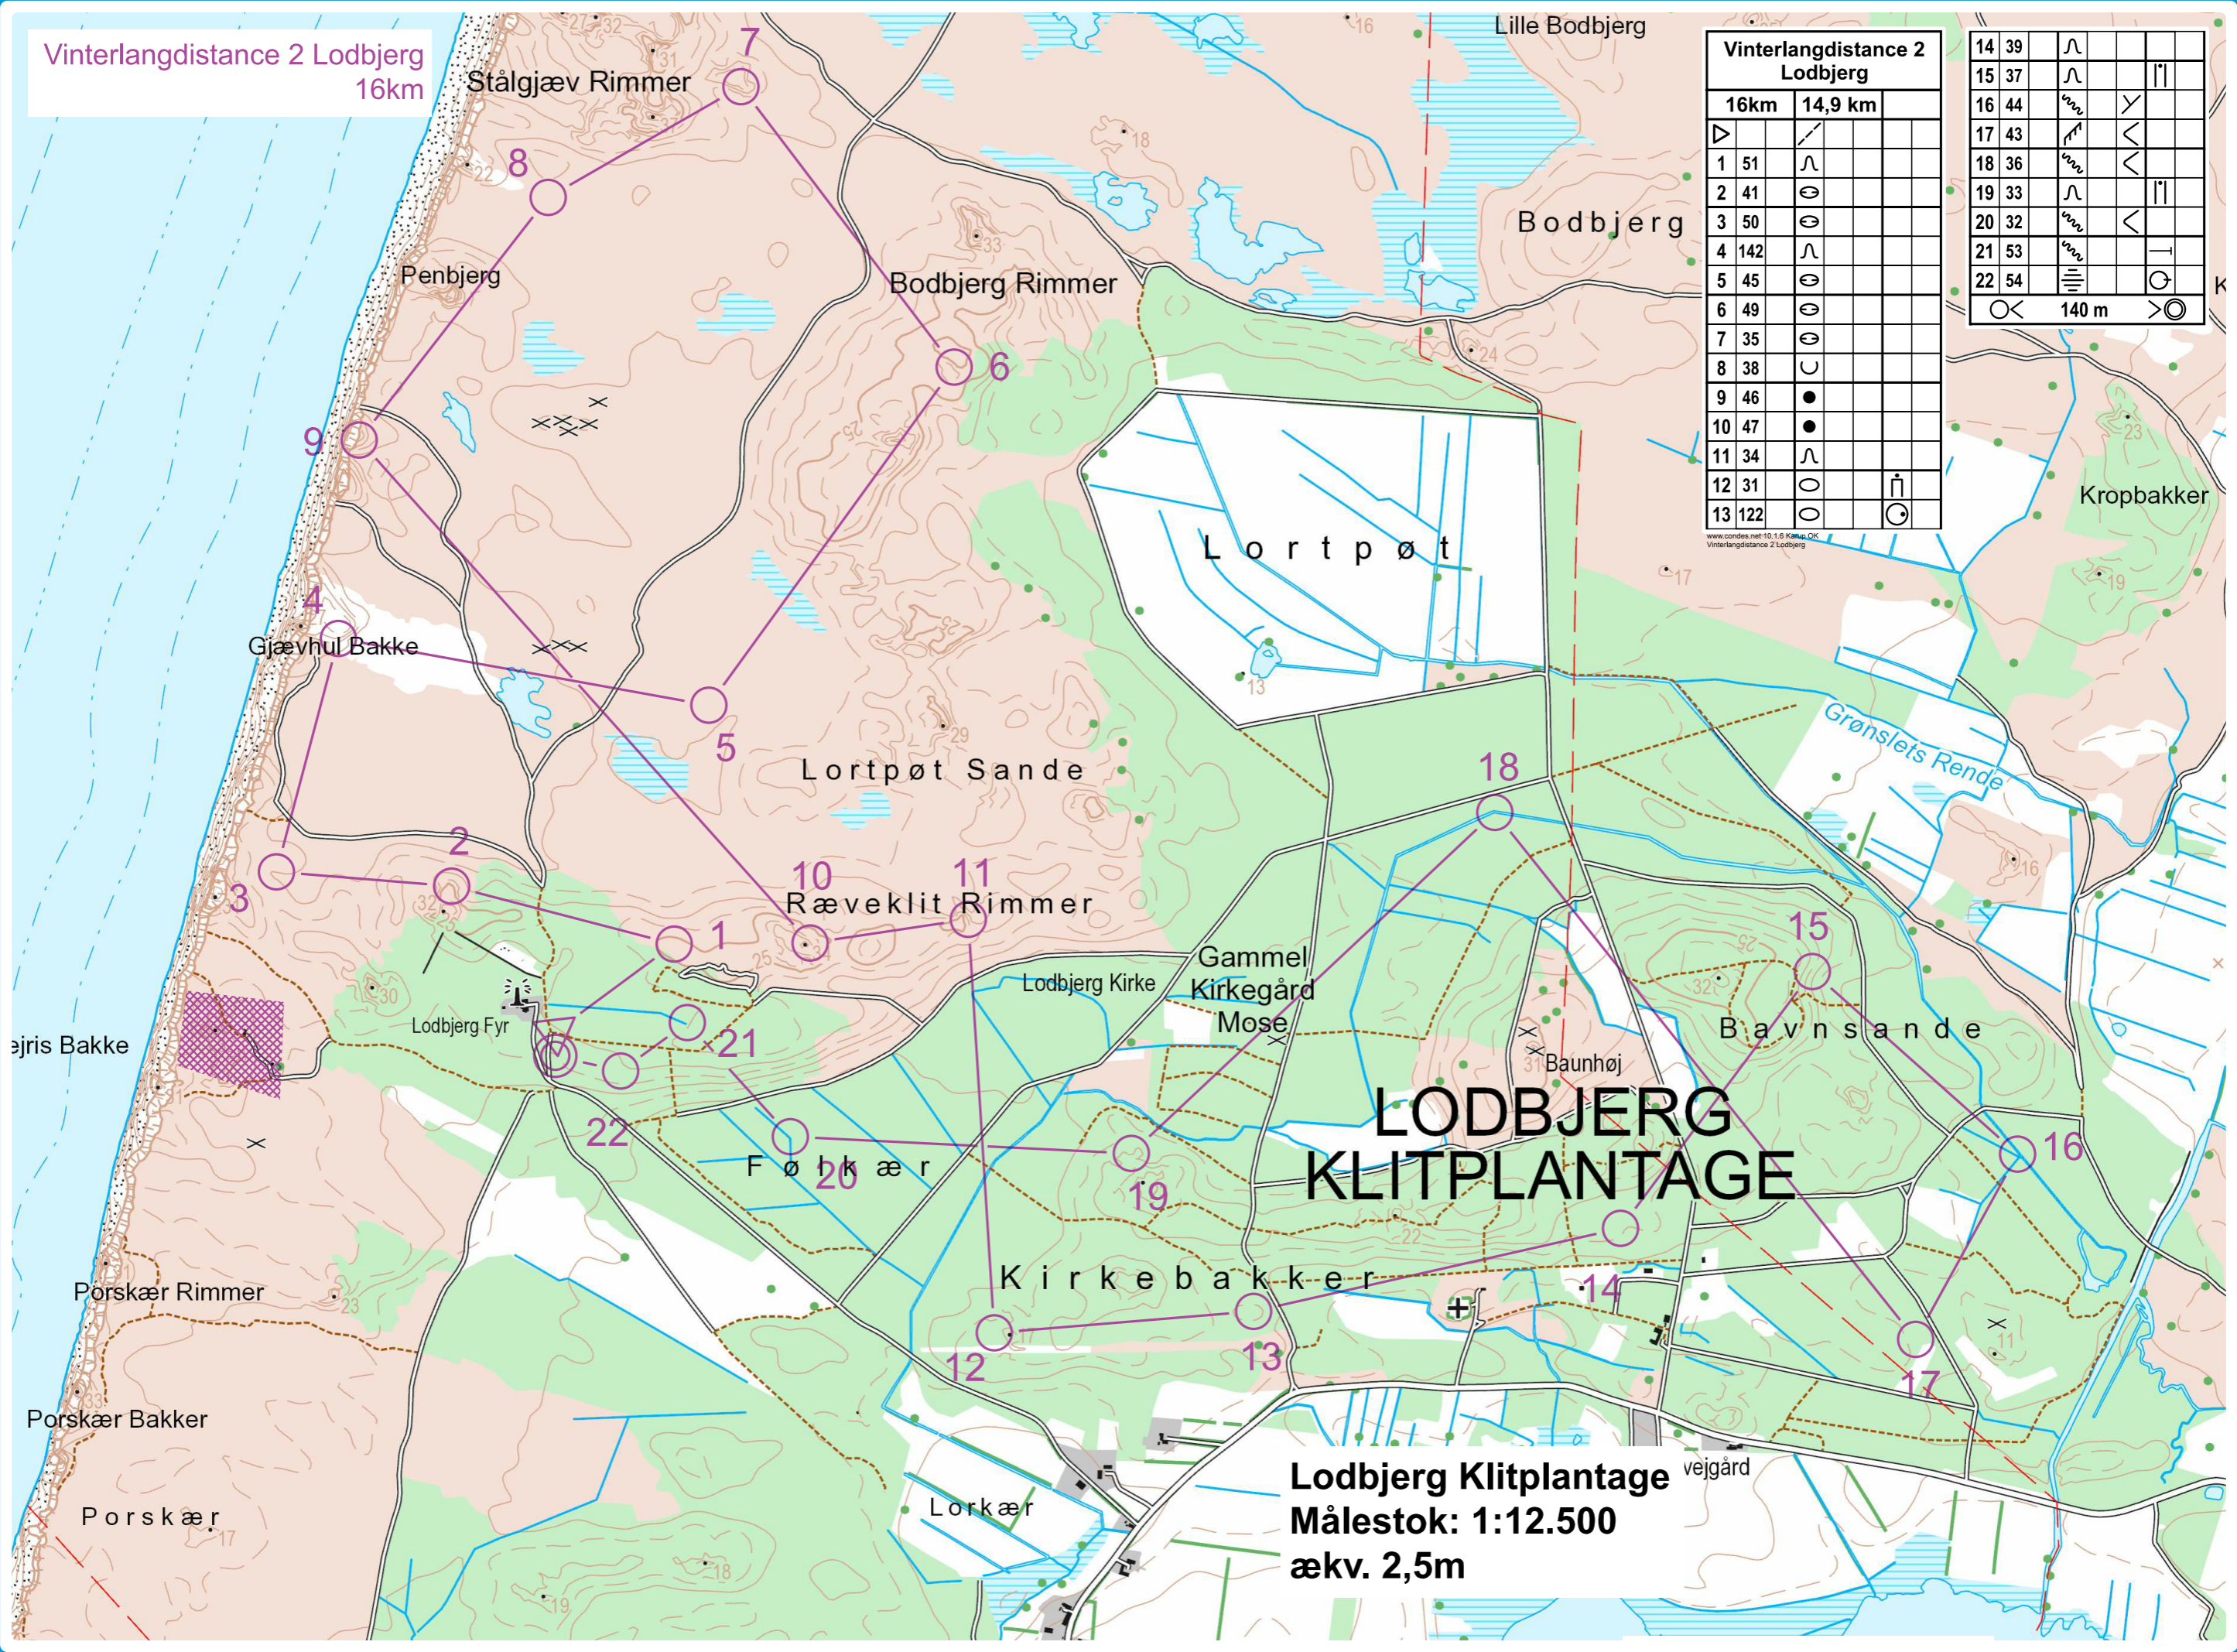

Vinterlangdistance 2
Lodbjerg
16km

Vinterlangdistance 2 Lodbjerg		16km		14,9 km	
▶		∩			
1	51	∩			
2	41	⊖			
3	50	⊖			
4	142	∩			
5	45	⊖			
6	49	⊖			
7	35	⊖			
8	38	∪			
9	46	●			
10	47	●			
11	34	∩			
12	31	⊖		∩	
13	122	⊖		⊖	

14	39	∩			
15	37	∩		∩	
16	44	∩	∩		
17	43	∩	∩		
18	36	∩	∩		
19	33	∩		∩	
20	32	∩		∩	
21	53	∩		∩	
22	54	∩		∩	

140 m

LODBJERG KLITPLANTAGE

Lodbjerg Klitplantage
Målestok: 1:12.500
ækv. 2,5m

ejris Bakke

Porskær Rimmer

Porskær Bakker

Porskær

Lodbjerg Fyr

F ø l k æ r

Lorkær

K i r k e b a k k e r

Lodbjerg Kirke

Gammel Kirkegård Mose

Baunhøj

Ræveklit Rimmer

Lortpøt Sande

L o r t p ø t

Bodbjerg Rimmer

Bodbjerg

Lille Bodbjerg

Stålgjæv Rimmer

Penbjerg

Kropbakker

Grønslets Rende

B a v n s a n d e

veigård