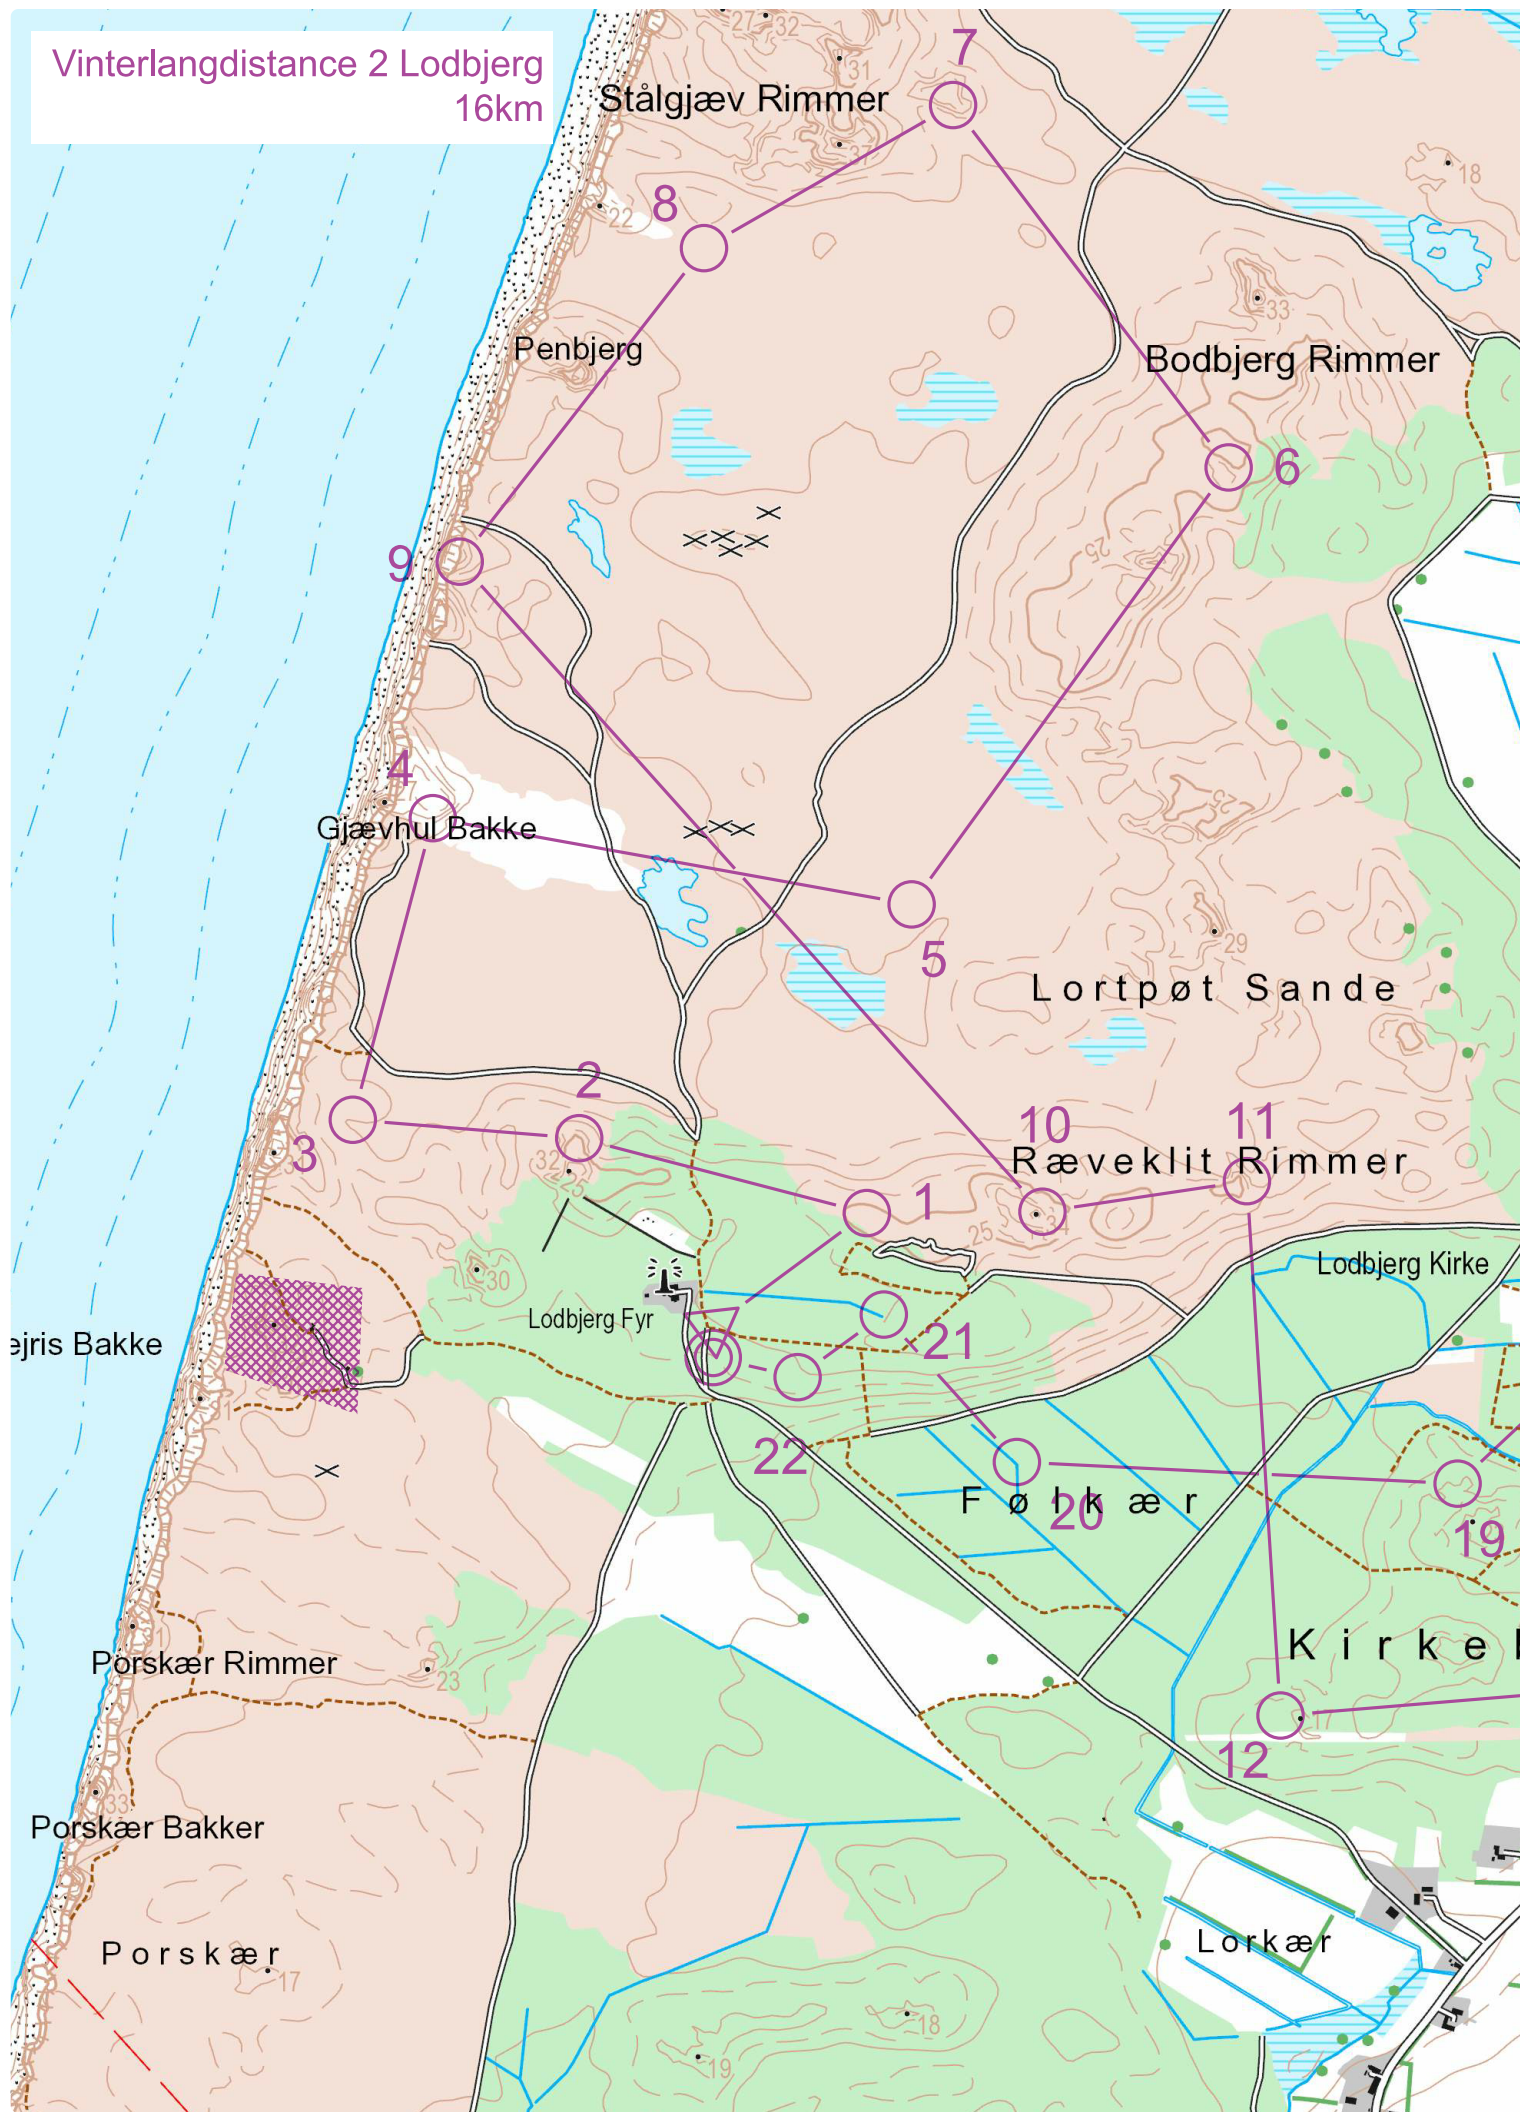

Vinterlangdistance 2 Lodbjerg
16km

Vinterlangdistance 2 Lodbjerg

	16km	14,9 km			
▷		↘			
1	51	∩			
2	41	⊖			
3	50	⊖			
4	142	∩			
5	45	⊖			
6	49	⊖			
7	35	⊖			
8	38	∪			
9	46	●			
10	47	●			
11	34	∩			
12	31	○		∩	
13	122	○		⊖	

14	39	∩			
15	37	∩			∩
16	44	∩	∩		
17	43	∩	<		
18	36	∩	<		
19	33	∩		∩	
20	32	∩	<		
21	53	∩		∩	
22	54	∩		⊖	

○ < 140 m > ⊖

LODBJERG KLITPLANTAGE

Lodbjerg Klitplantage
 Målestok: 1:12.500
 ækv. 2,5m

www.condes.net/10.1.6/Kart/OK
 Vinterlangdistance 2 Lodbjerg