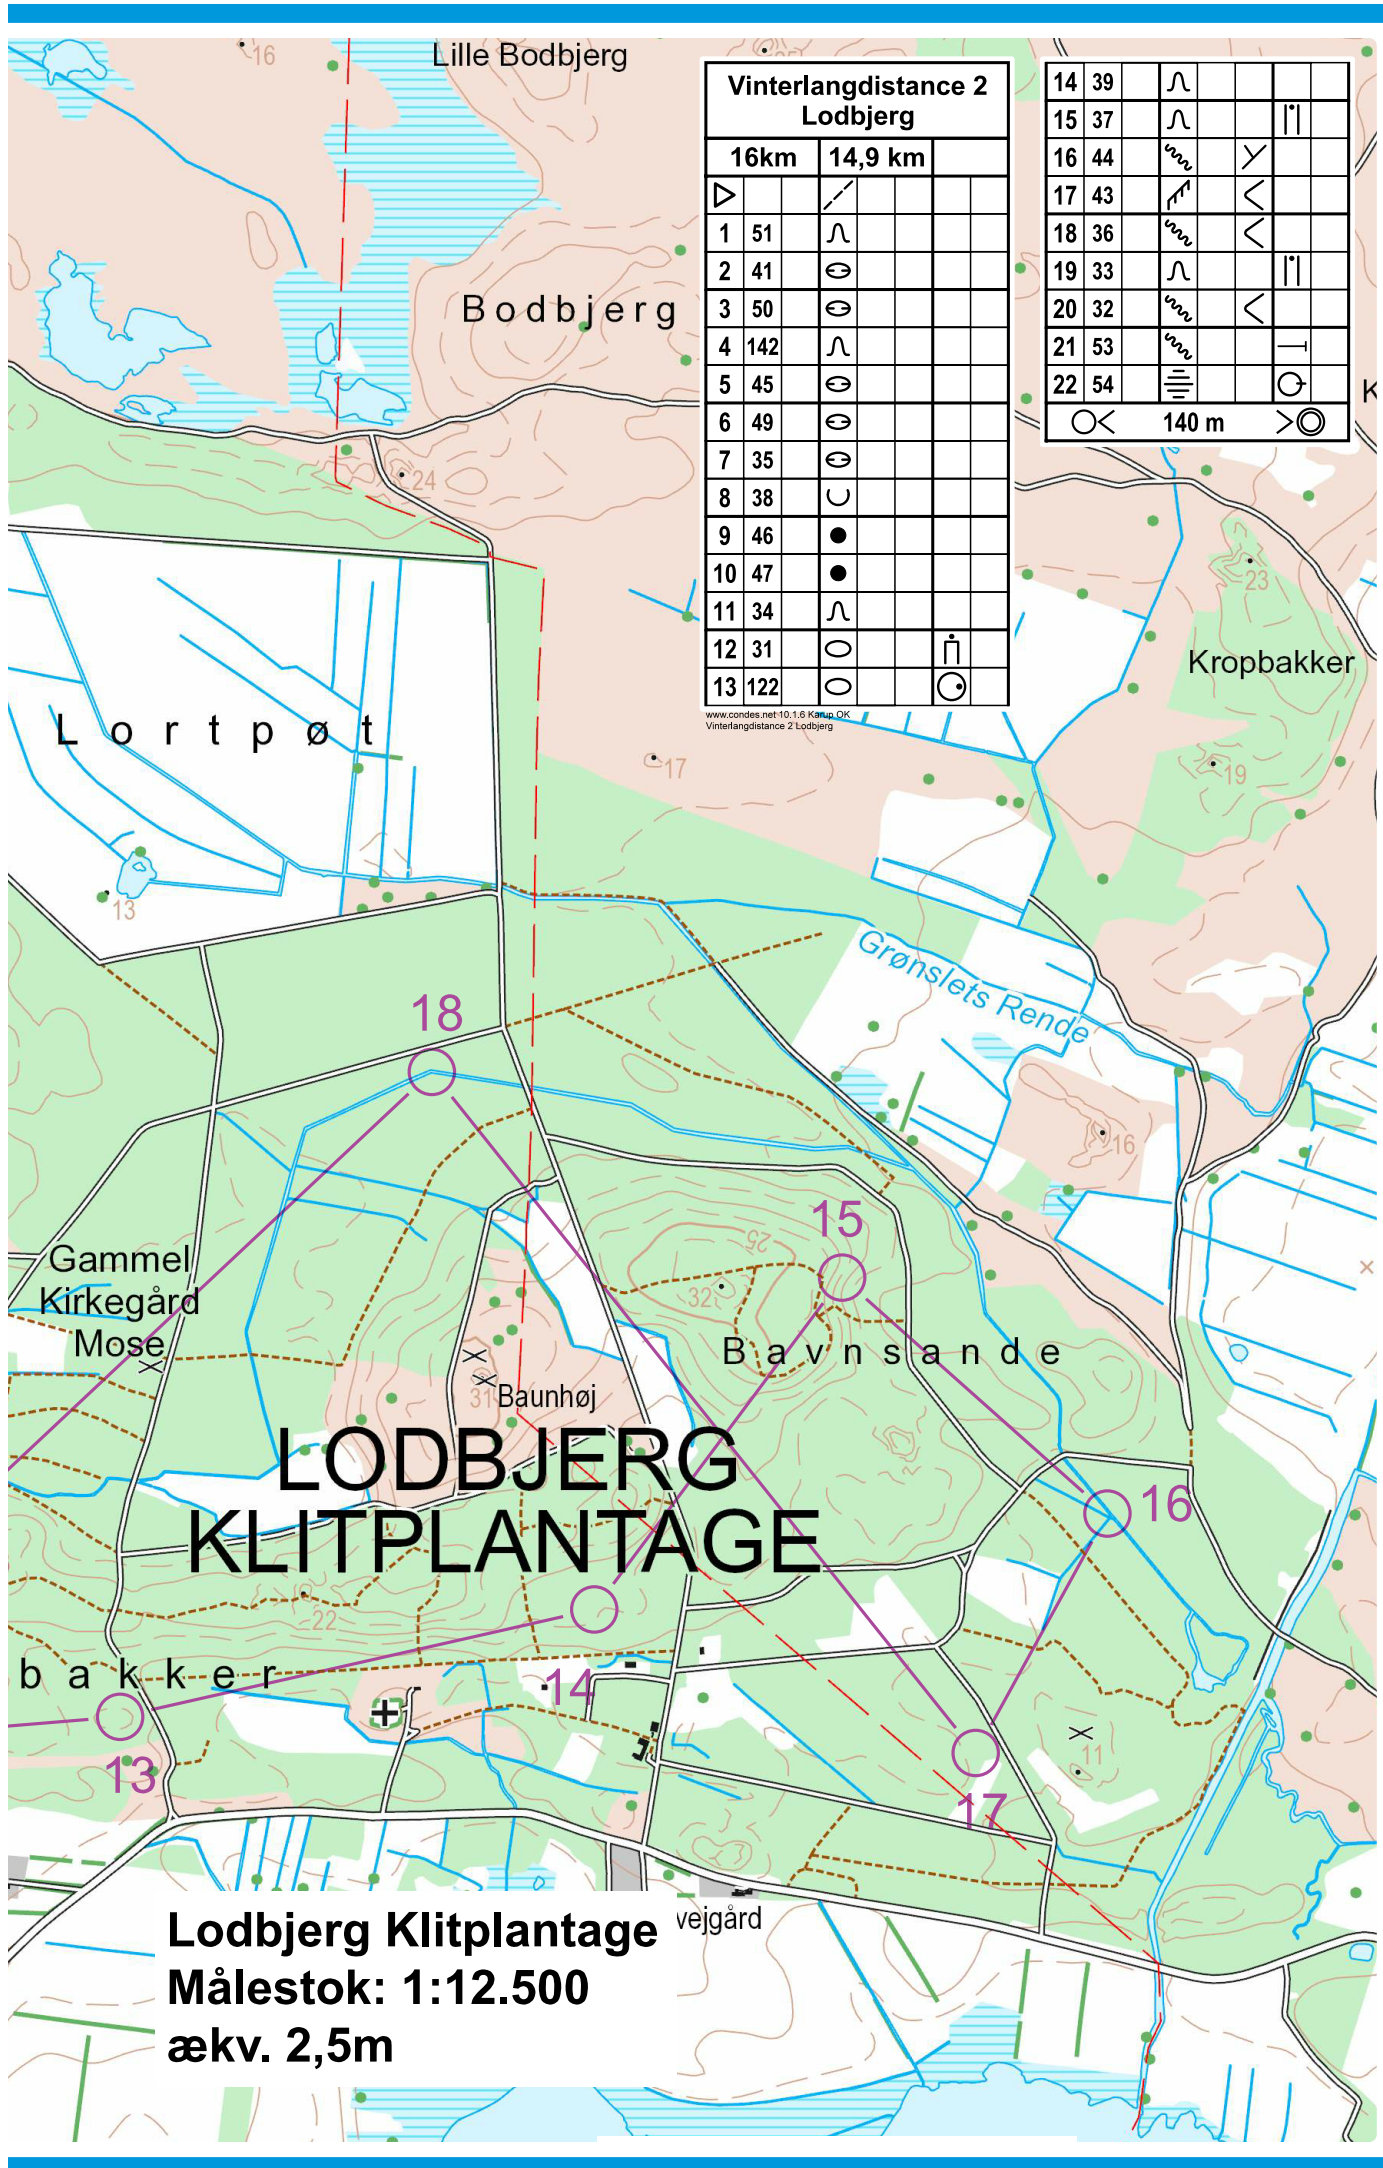

Vinterlangdistance 2 Lodbjerg

	16km	14,9 km			
▷		↘			
1	51	∩			
2	41	⊖			
3	50	⊖			
4	142	∩			
5	45	⊖			
6	49	⊖			
7	35	⊖			
8	38	∪			
9	46	●			
10	47	●			
11	34	∩			
12	31	○		∩	
13	122	○		⊖	

14	39	∩			
15	37	∩			∩
16	44	∩	∩		
17	43	∩	<		
18	36	∩	<		
19	33	∩		∩	
20	32	∩	<		
21	53	∩		∩	
22	54	∩		⊖	

○ < 140 m > ⊖

LODBJERG KLITPLANTAGE

Lodbjerg Klitplantage
Målestok: 1:12.500
ækv. 2,5m