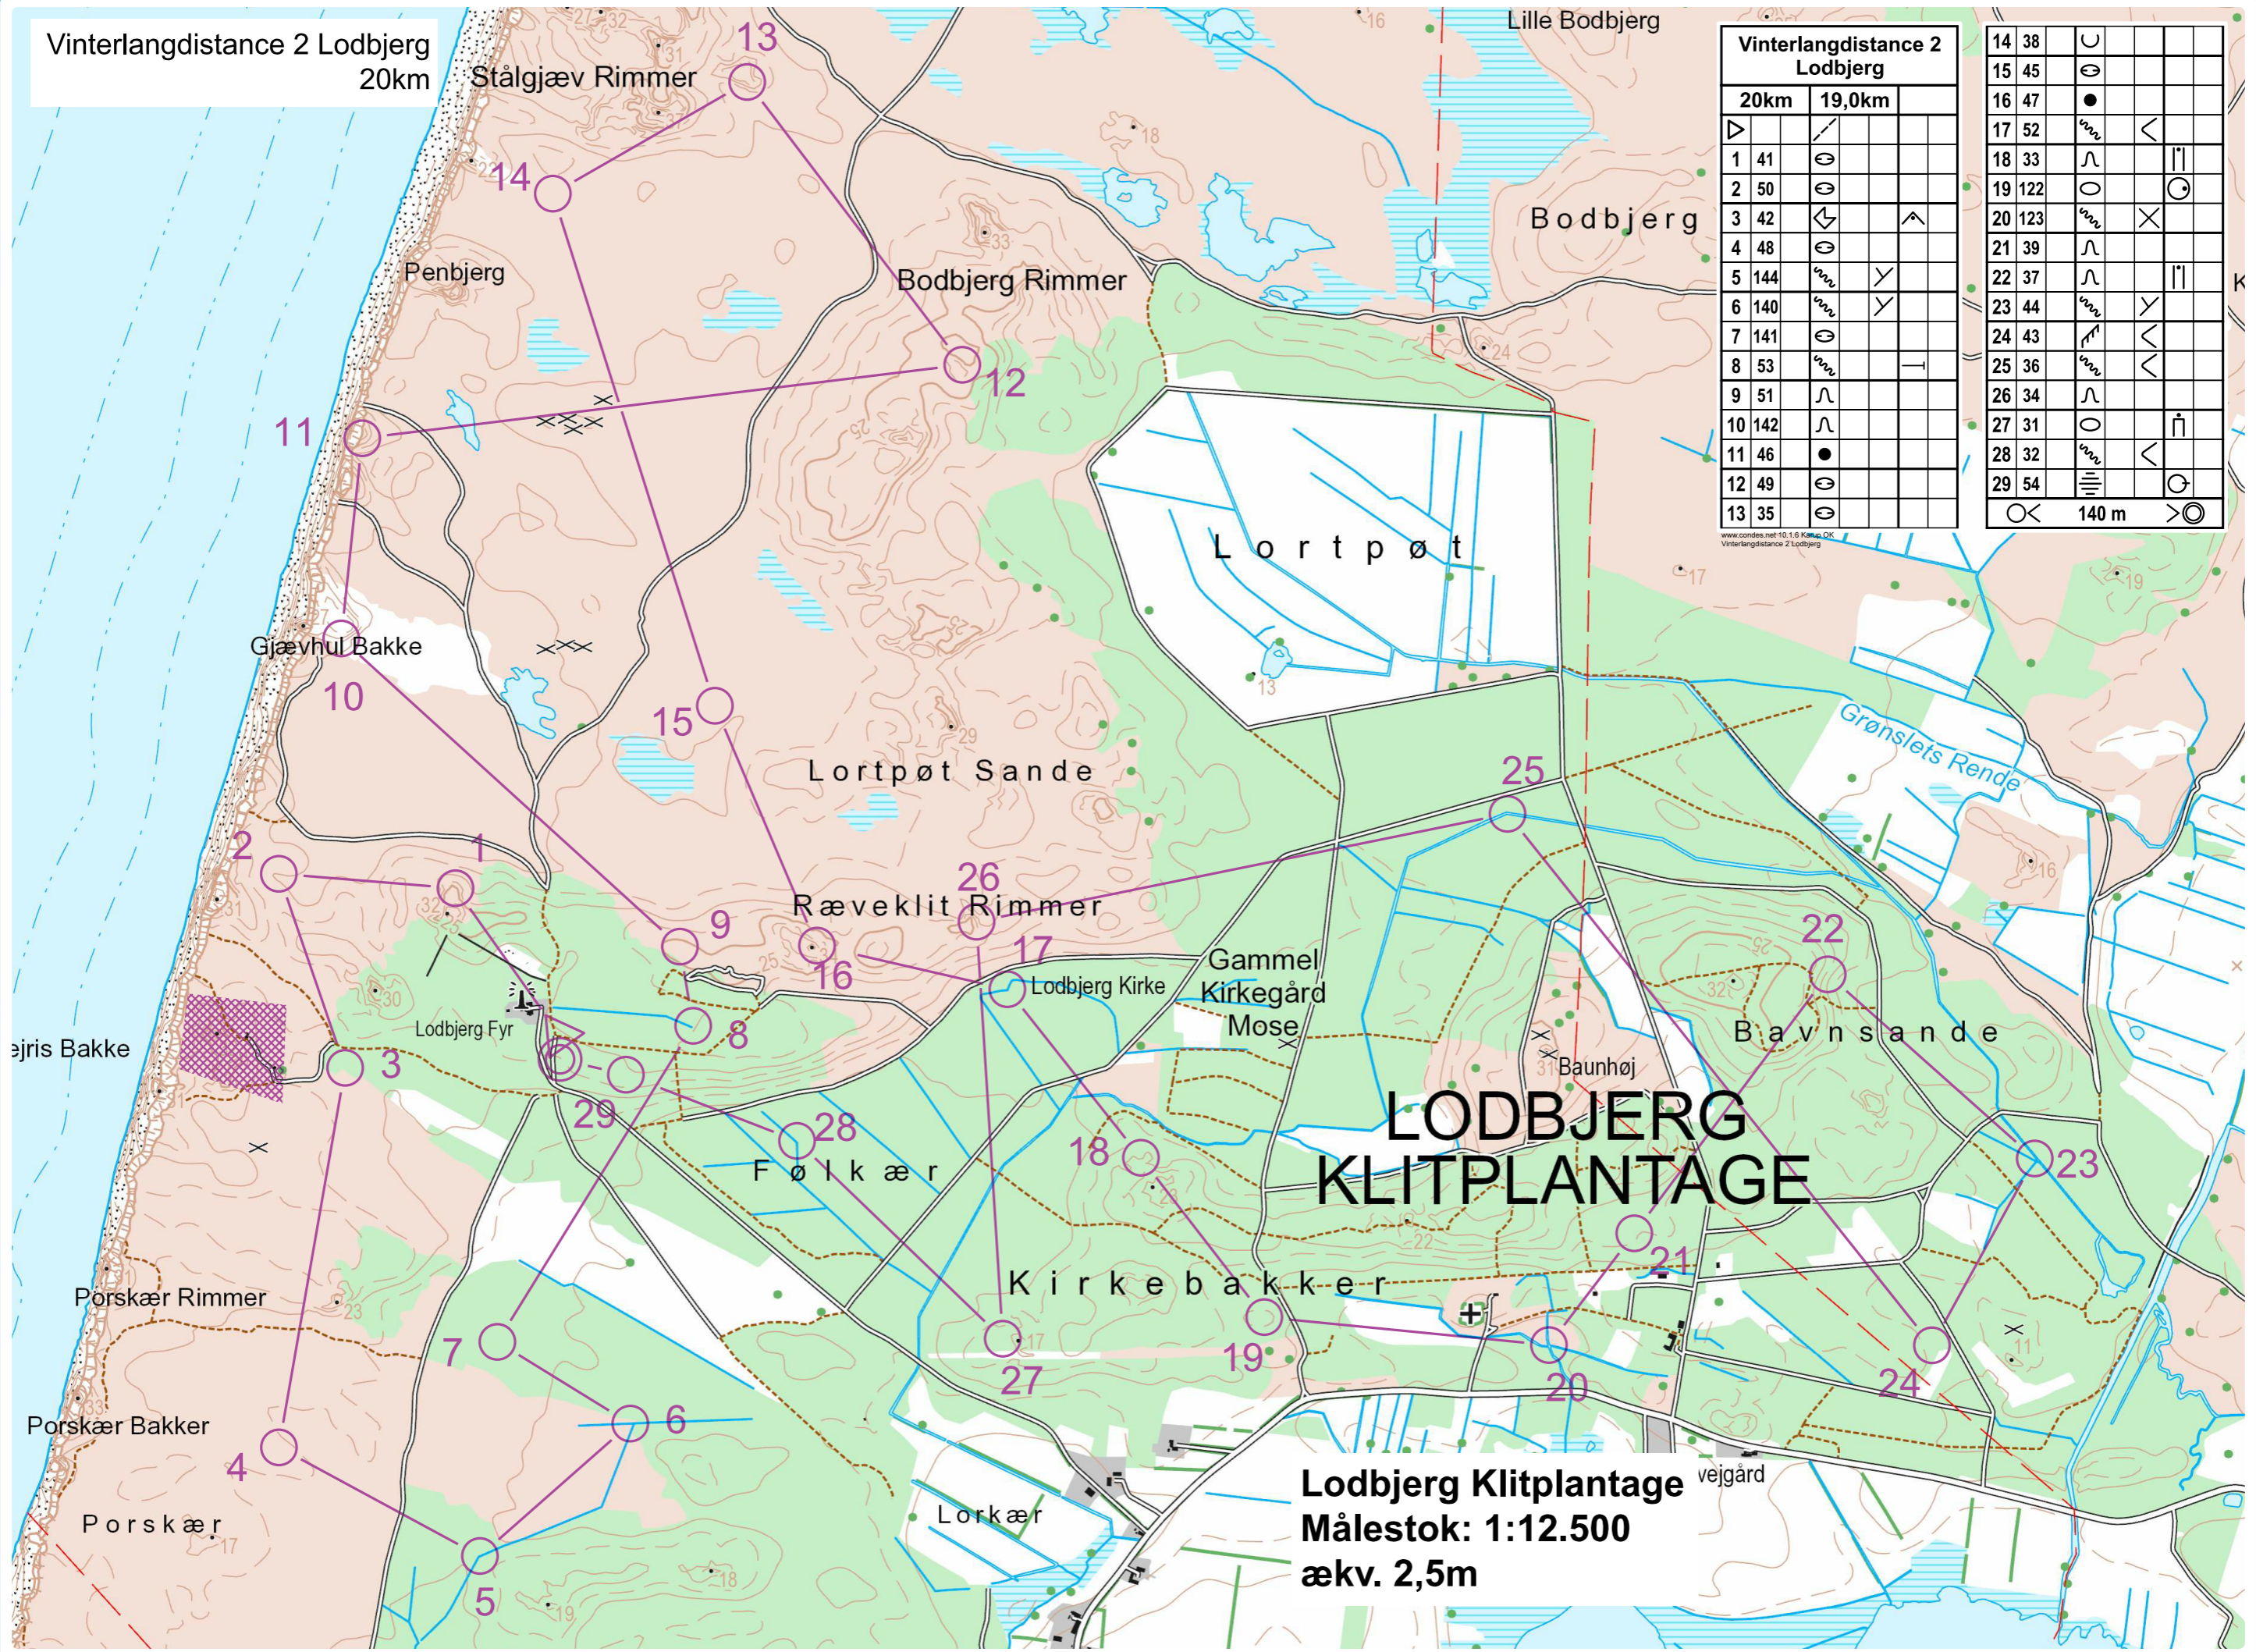

Vinterlangdistance 2 Lodbjerg  
20km

Vinterlangdistance 2 Lodbjerg	
20km	19,0km
▶	↘
1 41	⊙
2 50	⊙
3 42	↙
4 48	⊙
5 144	⊙
6 140	⊙
7 141	⊙
8 53	⊙
9 51	⊙
10 142	⊙
11 46	●
12 49	⊙
13 35	⊙

14 38	⊙
15 45	⊙
16 47	●
17 52	⊙
18 33	⊙
19 122	⊙
20 123	⊙
21 39	⊙
22 37	⊙
23 44	⊙
24 43	⊙
25 36	⊙
26 34	⊙
27 31	⊙
28 32	⊙
29 54	⊙

# LODBJERG KLITPLANTAGE

Lodbjerg Klitplantage  
Målestok: 1:12.500  
ækv. 2,5m

140 m