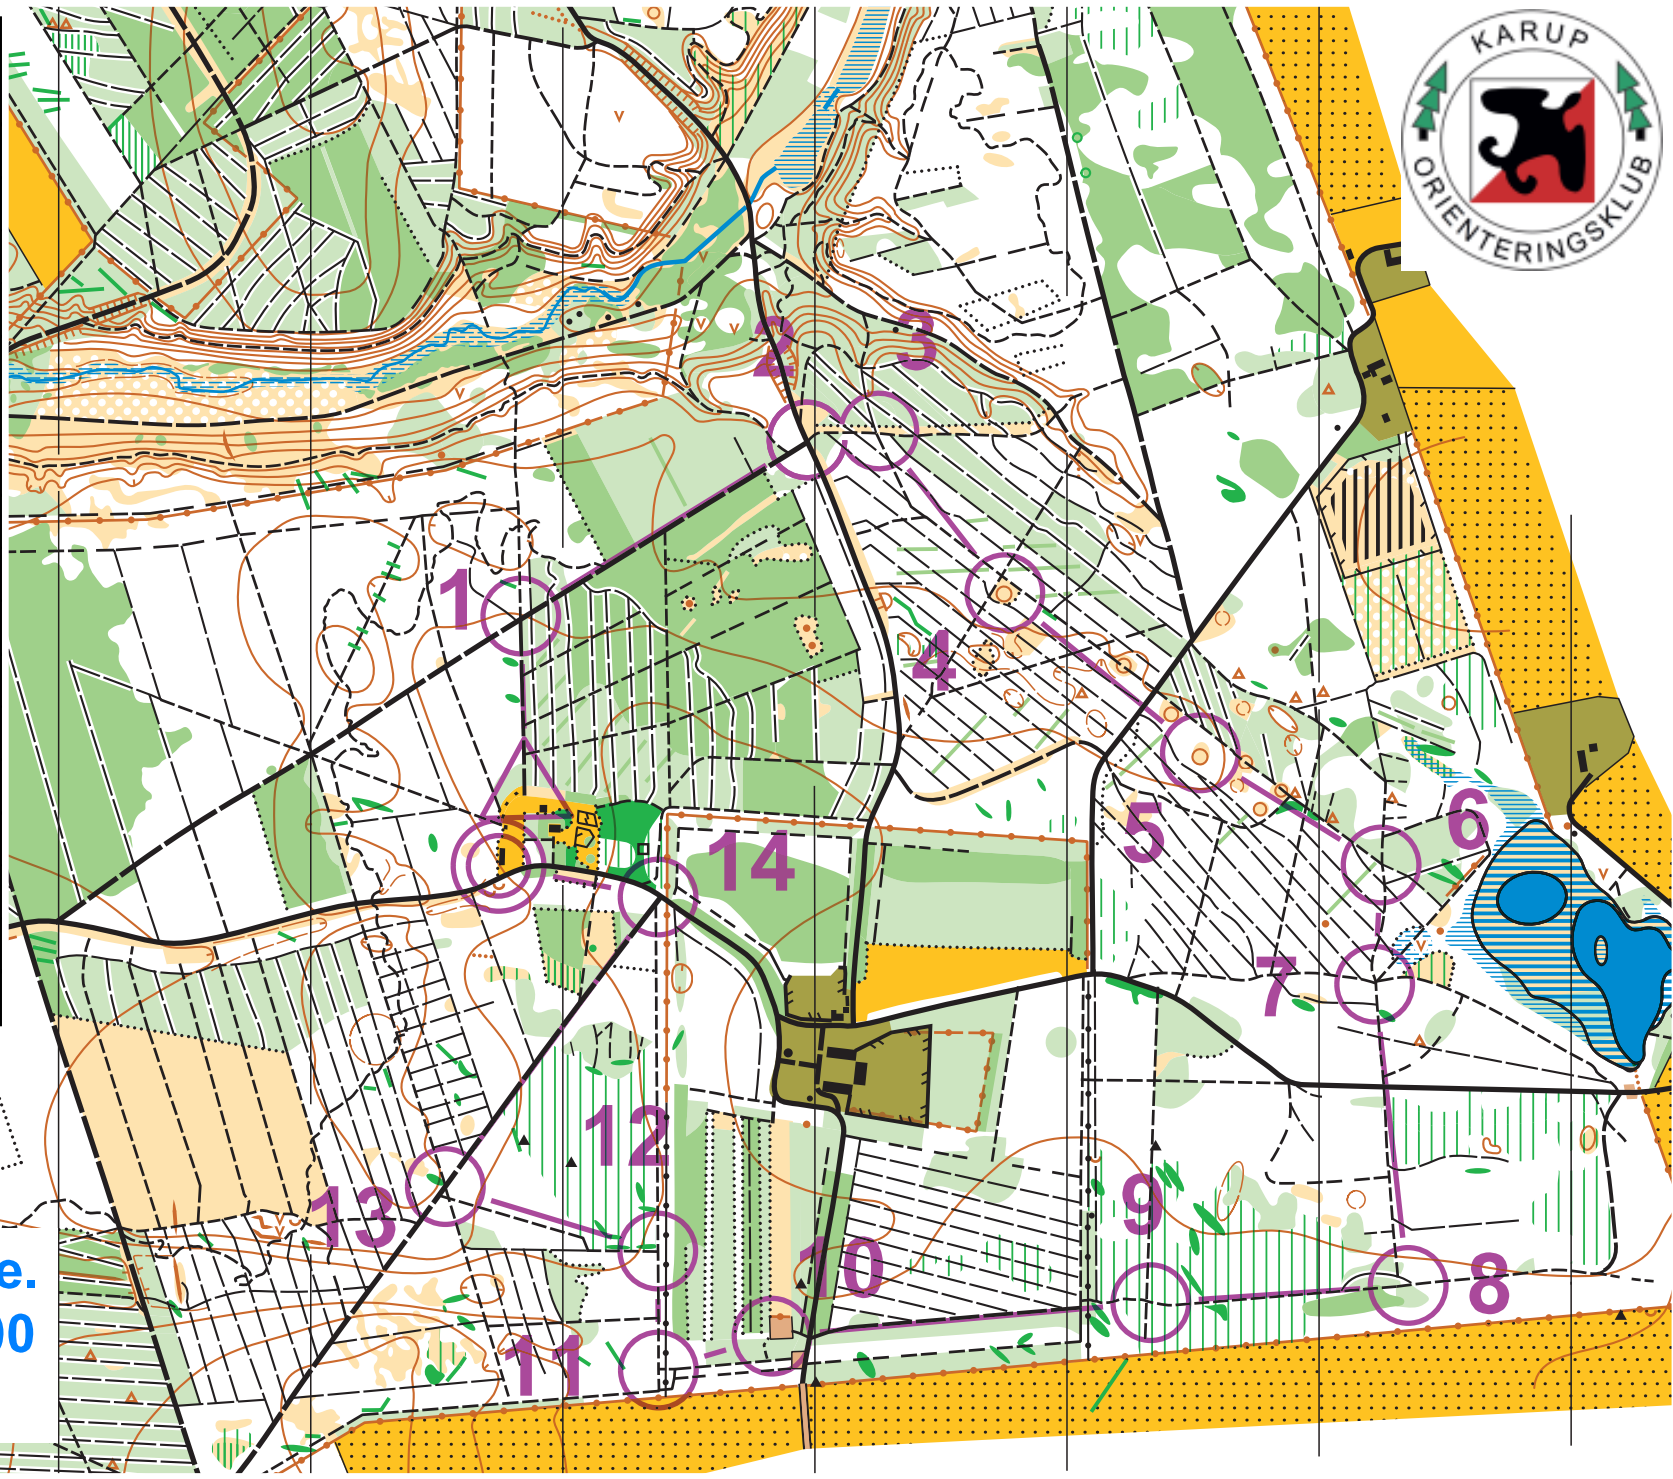

Oasehøjskole-O-løb 2021

| Benynder bane | | 3,3 km | | |
|---------------|----|--------|---|---|
| ▷ | | / | × | |
| 1 | 31 | / | × | |
| 2 | 32 | / | × | |
| 3 | 45 | / | × | |
| 4 | 33 | ○ | | ◡ |
| 5 | 34 | ○ | | ◡ |
| 6 | 35 | / | × | |
| 7 | 36 | / | × | |
| 8 | 38 | / | ✓ | |
| 9 | 39 | / | × | |
| 10 | 40 | ▨ | | ◡ |
| 11 | 41 | / | ✓ | |
| 12 | 42 | / | ✓ | |
| 13 | 43 | / | × | |
| 14 | 44 | / | ✓ | |

○ < 160 m > ⊙

www.condes.net 10.2.6 Karup OK
Oasehøjskole-O-løb 2021

Stendal Plantage.
Målestok: 1:7.500
ækv. 2,5m