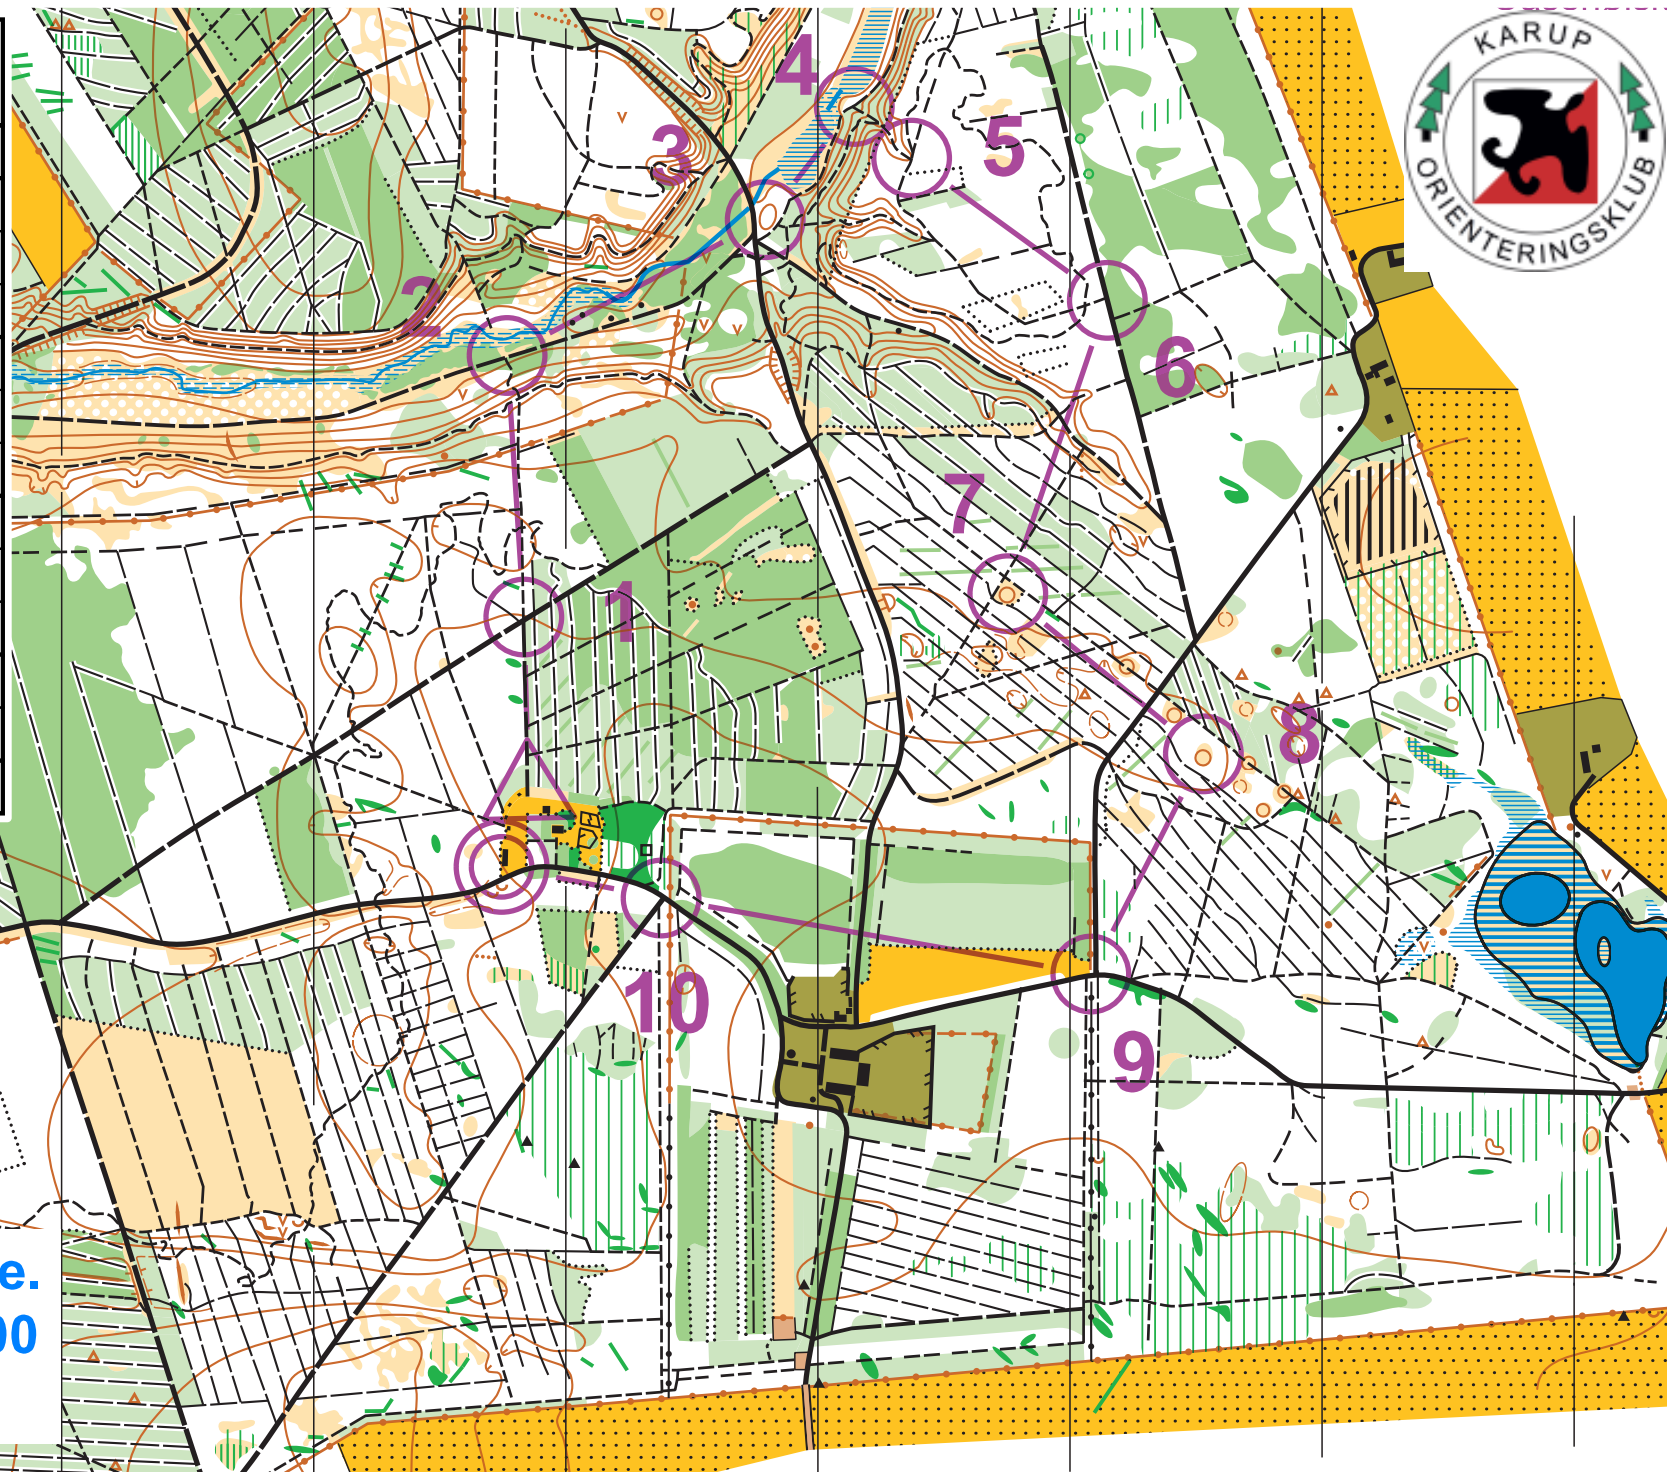

Oasehøjskole-O-løb 2021

Let bane	2,6 km		
▷			
1 31	/	×	
2 46	/	✓	
3 47	○		⊙
4 48	/	✓	
5 49	∩	✓	
6 50	/	✓	
7 33	○		⊙
8 34	○		⊙
9 37	≡		⊥
10 44	/	✓	

○ < 160 m > ⊙

Stendal Plantage.
Målestok: 1:7.500
ækv. 2,5m