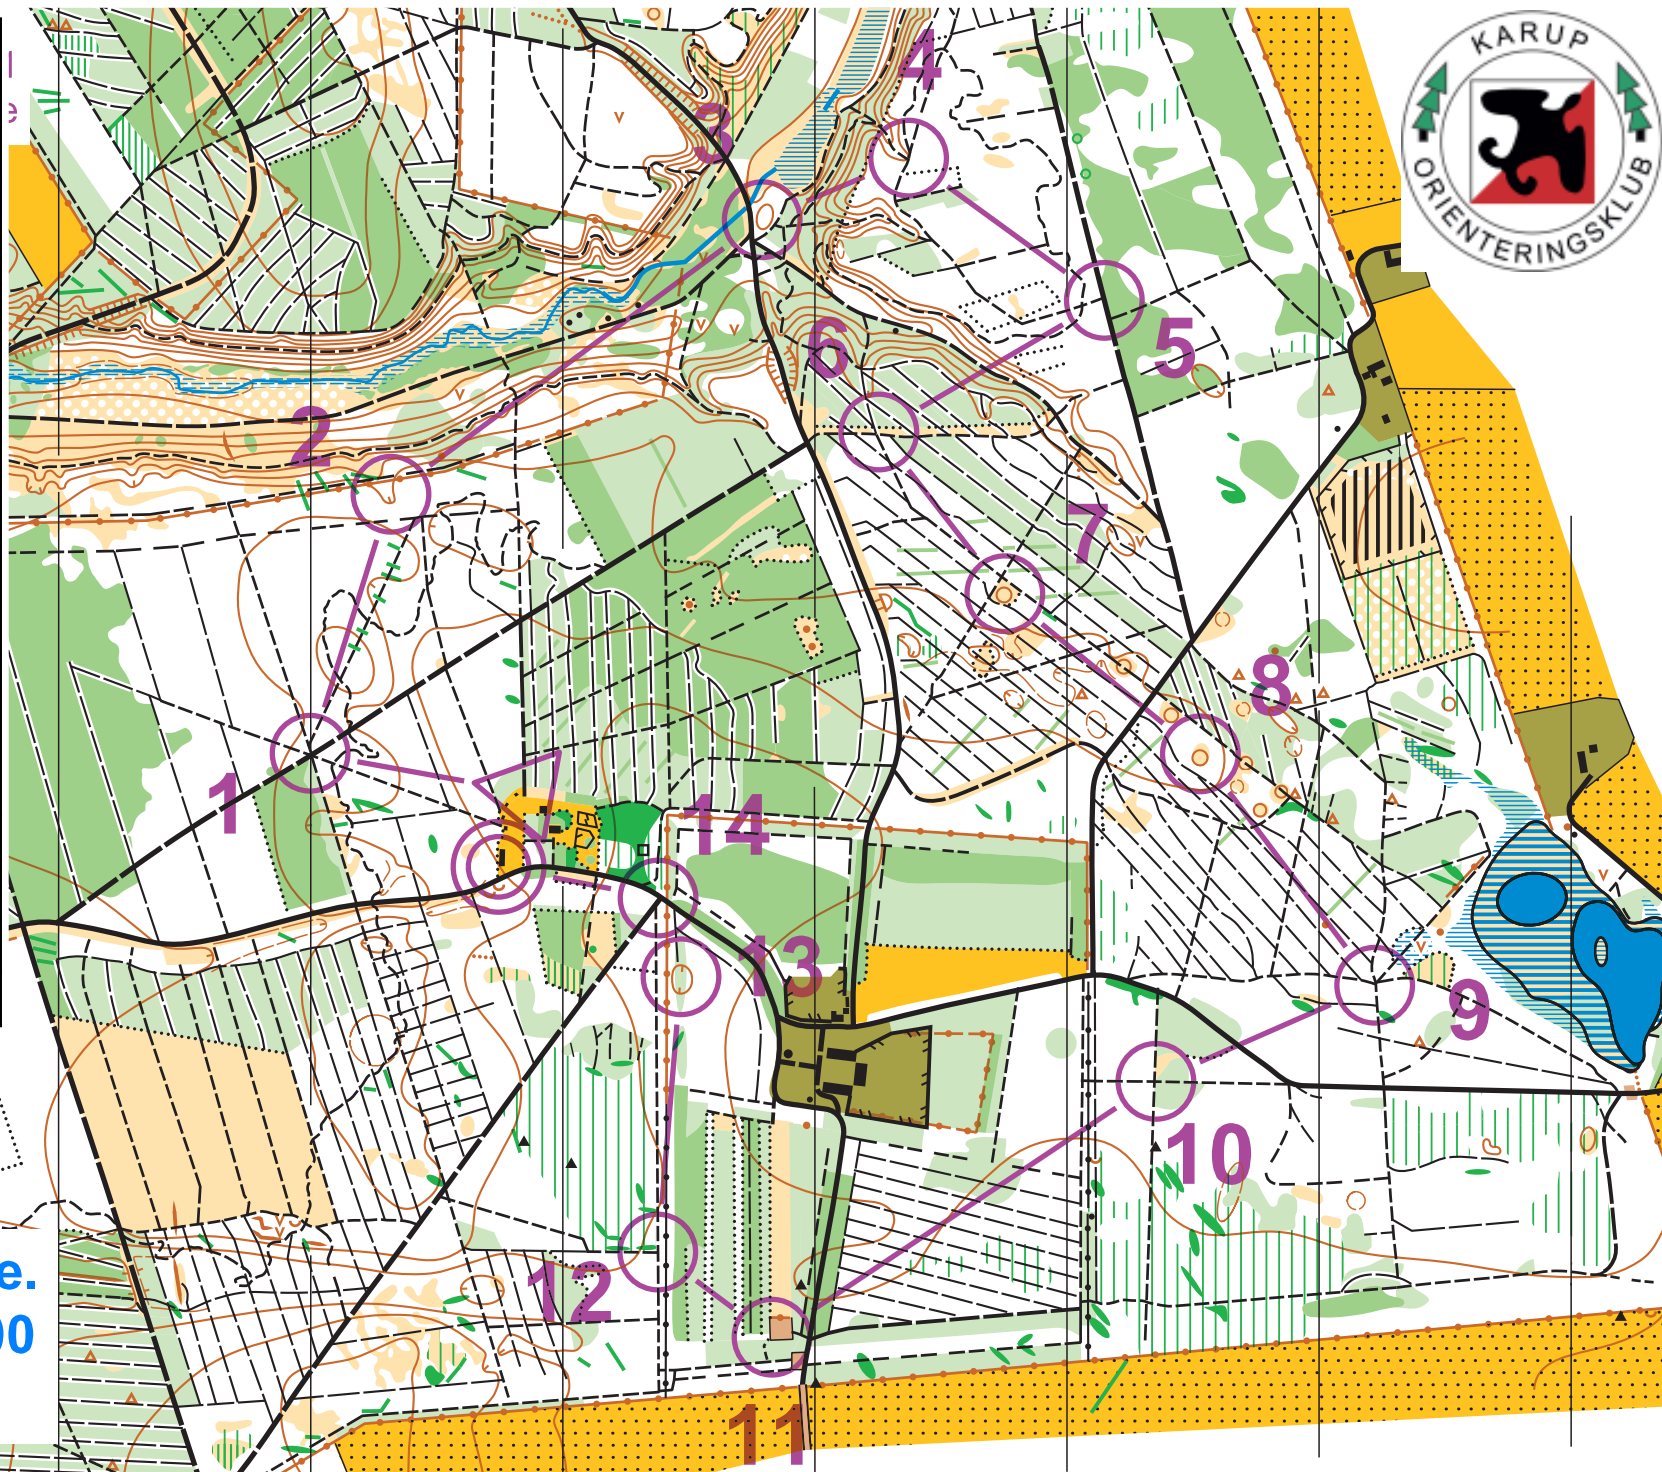

Oasehøjskole-O-løb 2021

mellemsvær
bane **3,7 km**

▷				
1	53	/	×	
2	54	∩		
3	47	○		∩
4	49	∩ /	∩	
5	50	/	∩	
6	45	/	×	
7	33	○		∩
8	34	○		∩
9	36	/	×	
10	51	/	×	
11	40	▨		∩
12	42	/	∩	
13	52	⊖		
14	44	/	∩	
○	<	160 m	>	◎

www.condes.net 10.2.6 Karup OK
Oasehøjskole-O-løb 2021

Stendal Plantage.
Målestok: 1:7.500
ækv. 2,5m