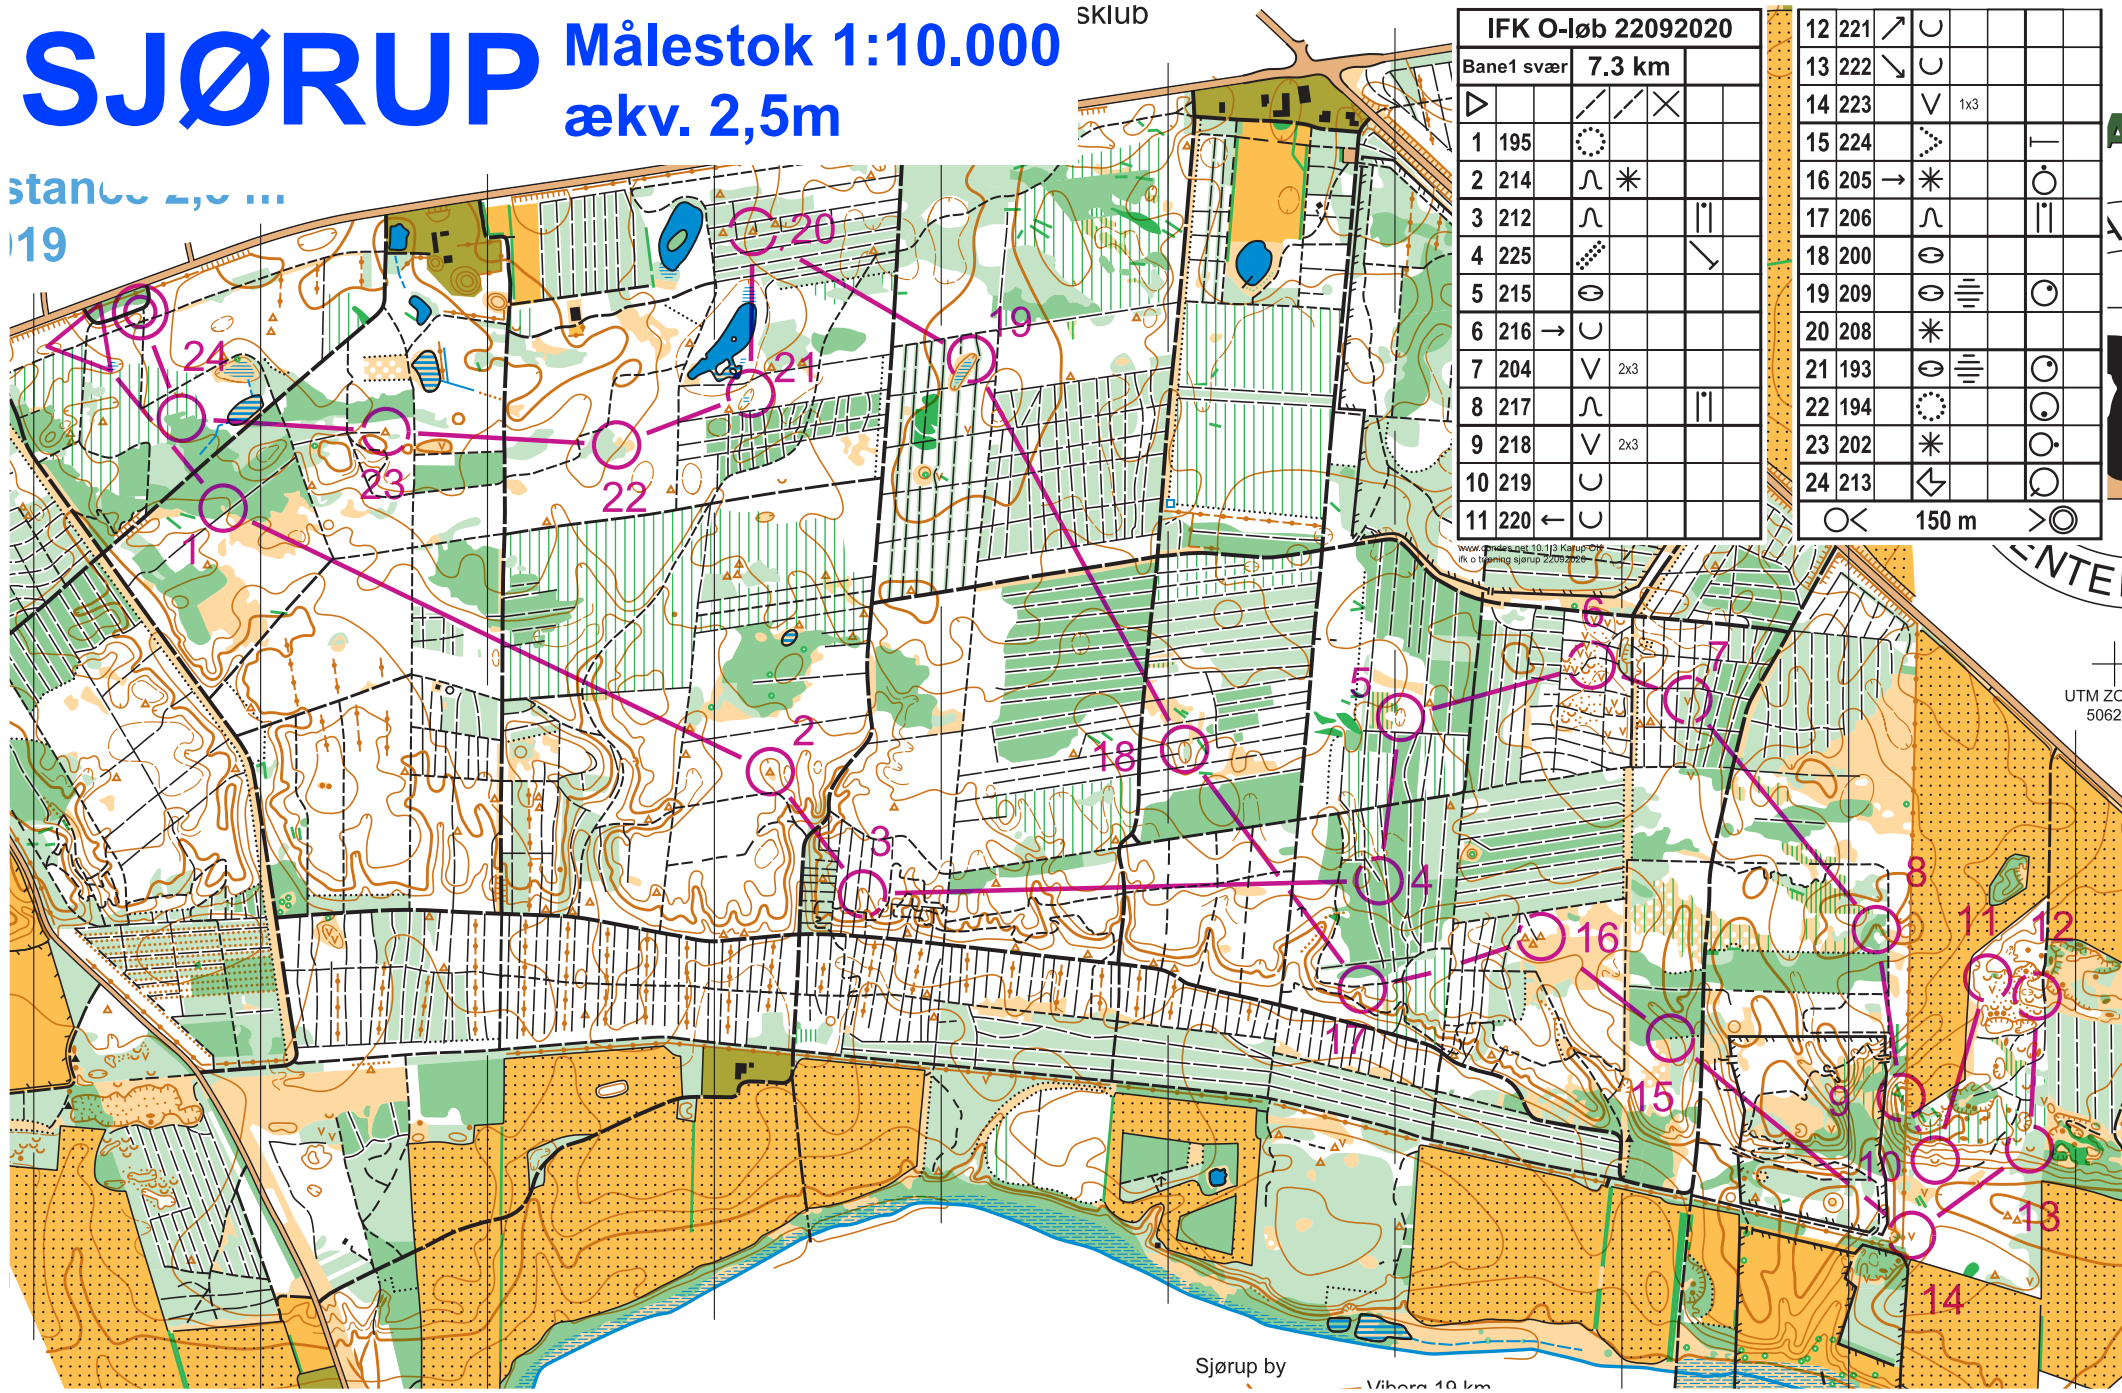

SJØRUP

Målestok 1:10.000
ækv. 2,5m

SKIUB

stand 2,5 m
19

IFK O-løb 22092020

Bane1 svær	7.3 km
1 195	⊙
2 214	∩ *
3 212	∩
4 225	⊙
5 215	⊙
6 216	→ ⊂
7 204	∨ 2x3
8 217	∩
9 218	∨ 2x3
10 219	⊂
11 220	← ⊂

12 221	↗	⊂	
13 222	↘	⊂	
14 223	∨	1x3	
15 224	⊙		⊂
16 205	→ *		⊙
17 206	∩		⊂
18 200	⊙		⊙
19 209	⊙	≡	⊙
20 208	*		⊙
21 193	⊙	≡	⊙
22 194	⊙		⊙
23 202	*		⊙
24 213	↙		⊙

⊙ 150 m ⊙

UTM ZO
50621

Sjørup by

1:10.000