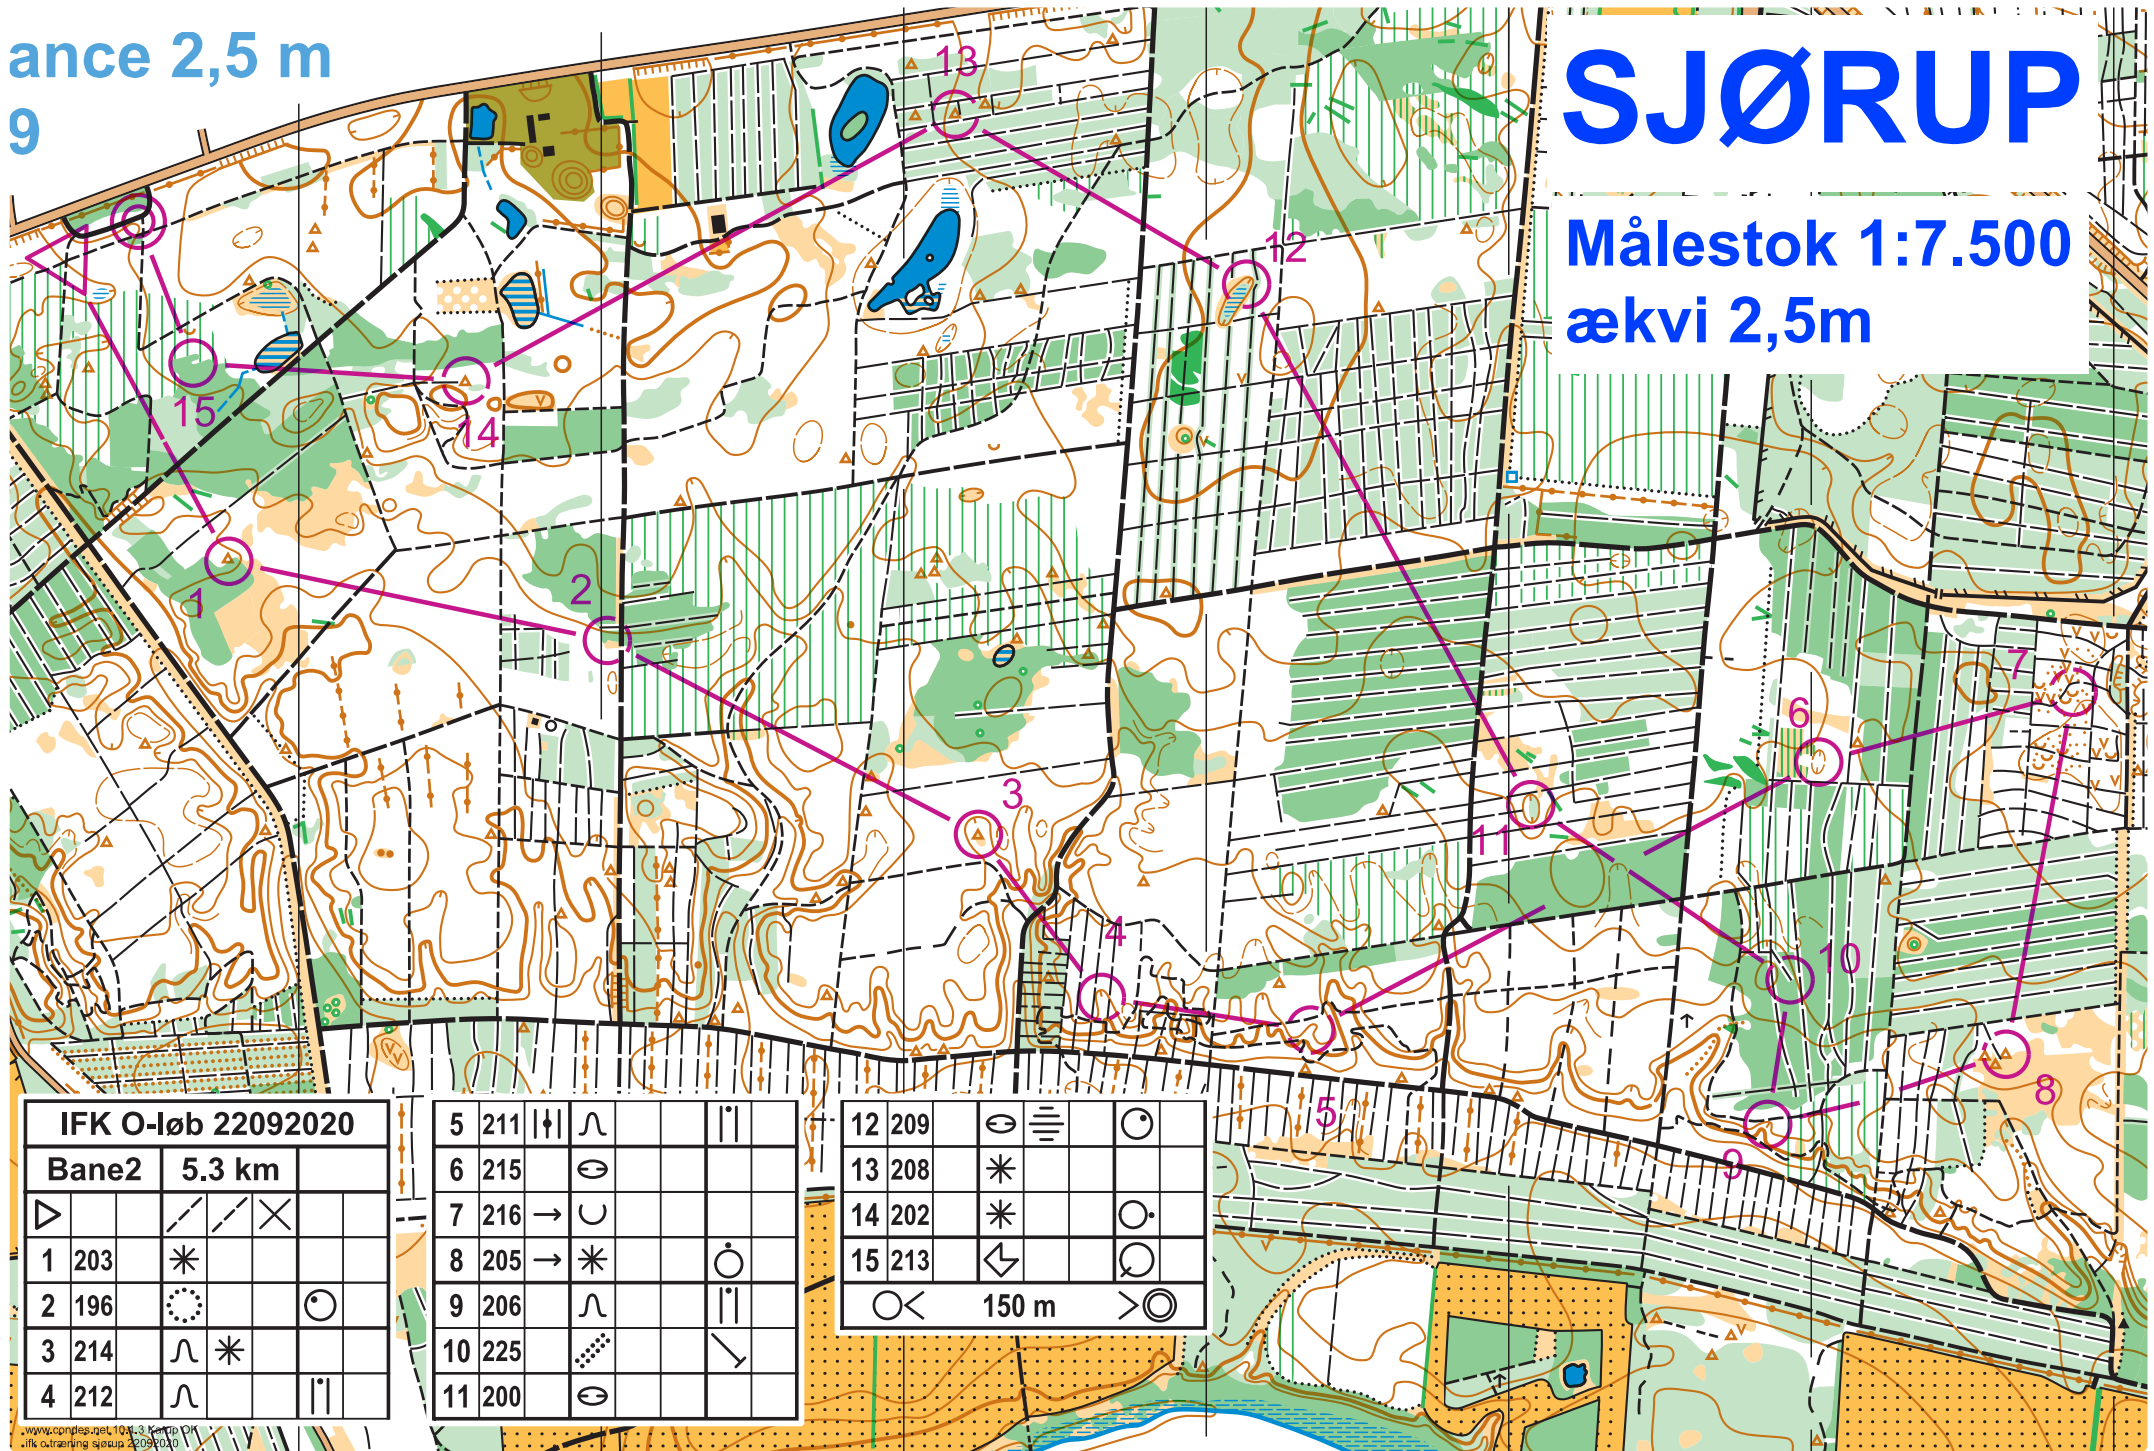

ance 2,5 m

9

# SJØRUP

Målestok 1:7.500  
ækvi 2,5m

IFK O-løb 22092020			
Bane2	5.3 km		
1	203	*	
2	196	⊙	⊙
3	214	∩ *	
4	212	∩	

5	211		∩		
6	215	⊙			
7	216	→	∩		
8	205	→	*		⊙
9	206	∩			
10	225	⋯			∩
11	200	⊙			

12	209	⊙	≡	⊙
13	208	*		
14	202	*		⊙
15	213	↙		⊙

⊙ < 150 m > ⊙