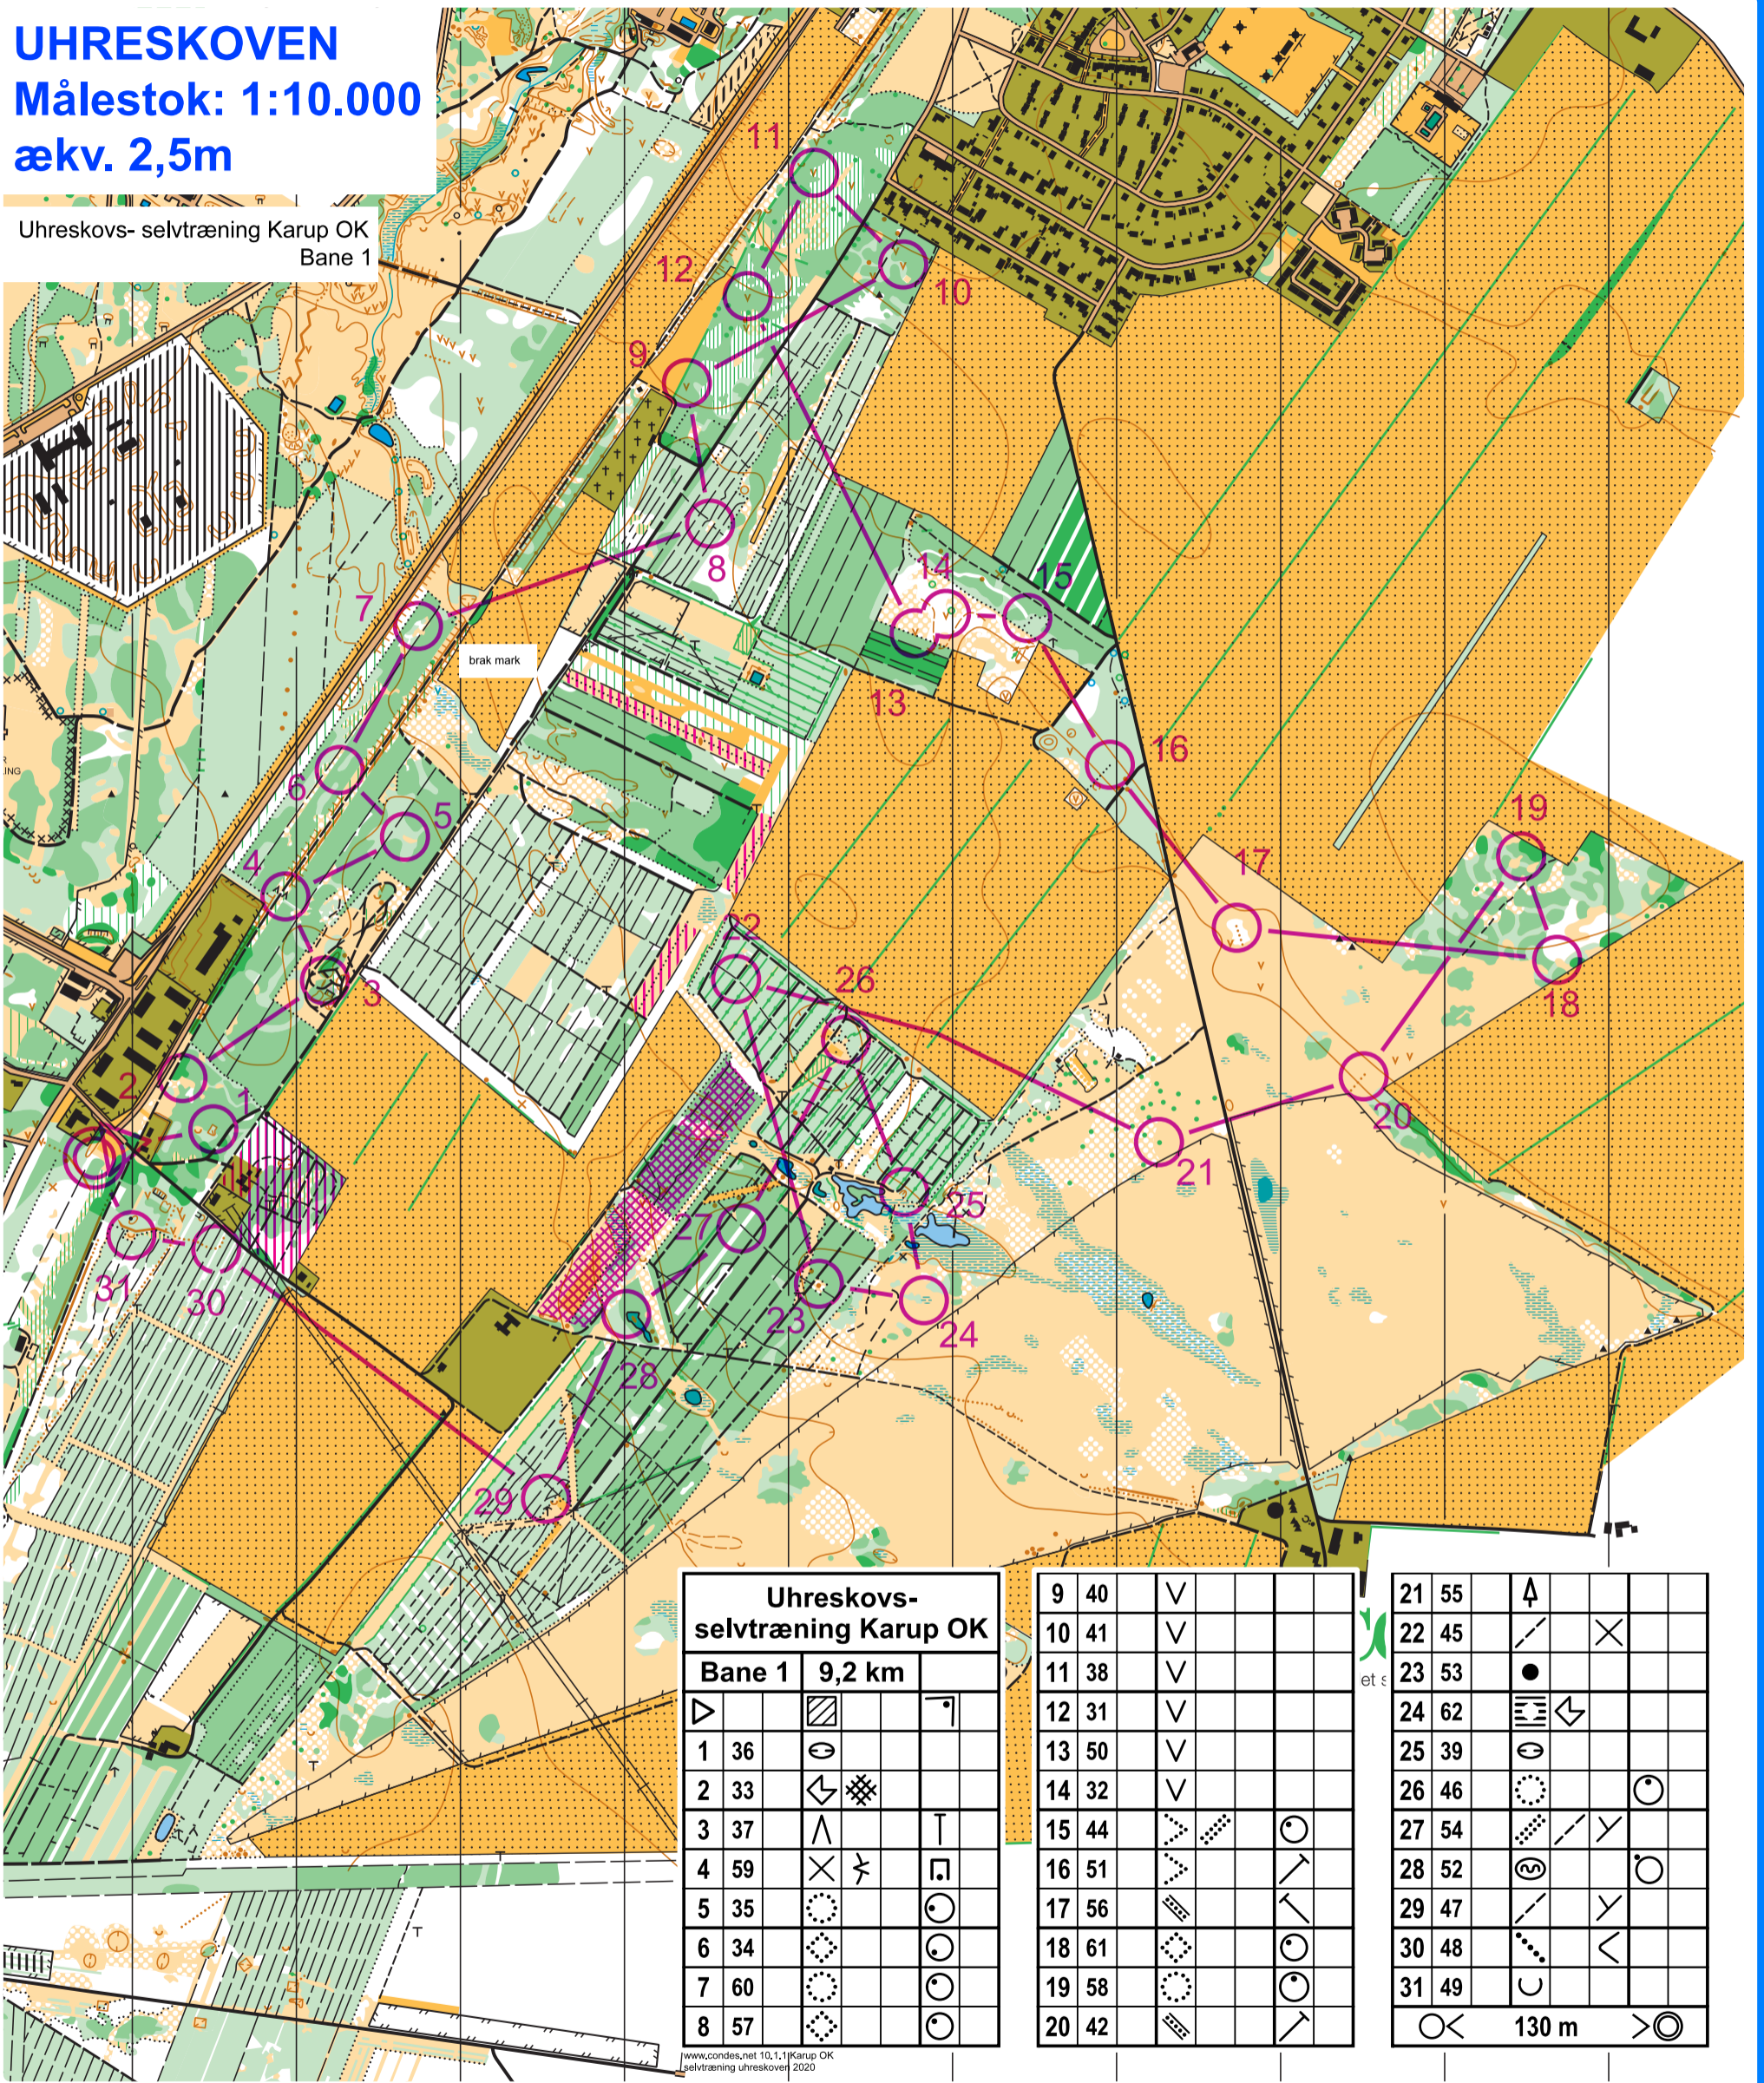

UHRESKOVEN

Målestok: 1:10.000
ækv. 2,5m

Uhreskovs- selvtræning Karup OK
Bane 1

Uhreskovs- selvtræning Karup OK		
Bane 1	9,2 km	
1	36	☉
2	33	↙
3	37	∧
4	59	✕
5	35	☉
6	34	☉
7	60	☉
8	57	☉

9	40	∨
10	41	∨
11	38	∨
12	31	∨
13	50	∨
14	32	∨
15	44	↘
16	51	↘
17	56	↘
18	61	☉
19	58	☉
20	42	↘

21	55	↑
22	45	↗
23	53	●
24	62	↙
25	39	☉
26	46	☉
27	54	↘
28	52	☉
29	47	↘
30	48	<
31	49	∪

130 m