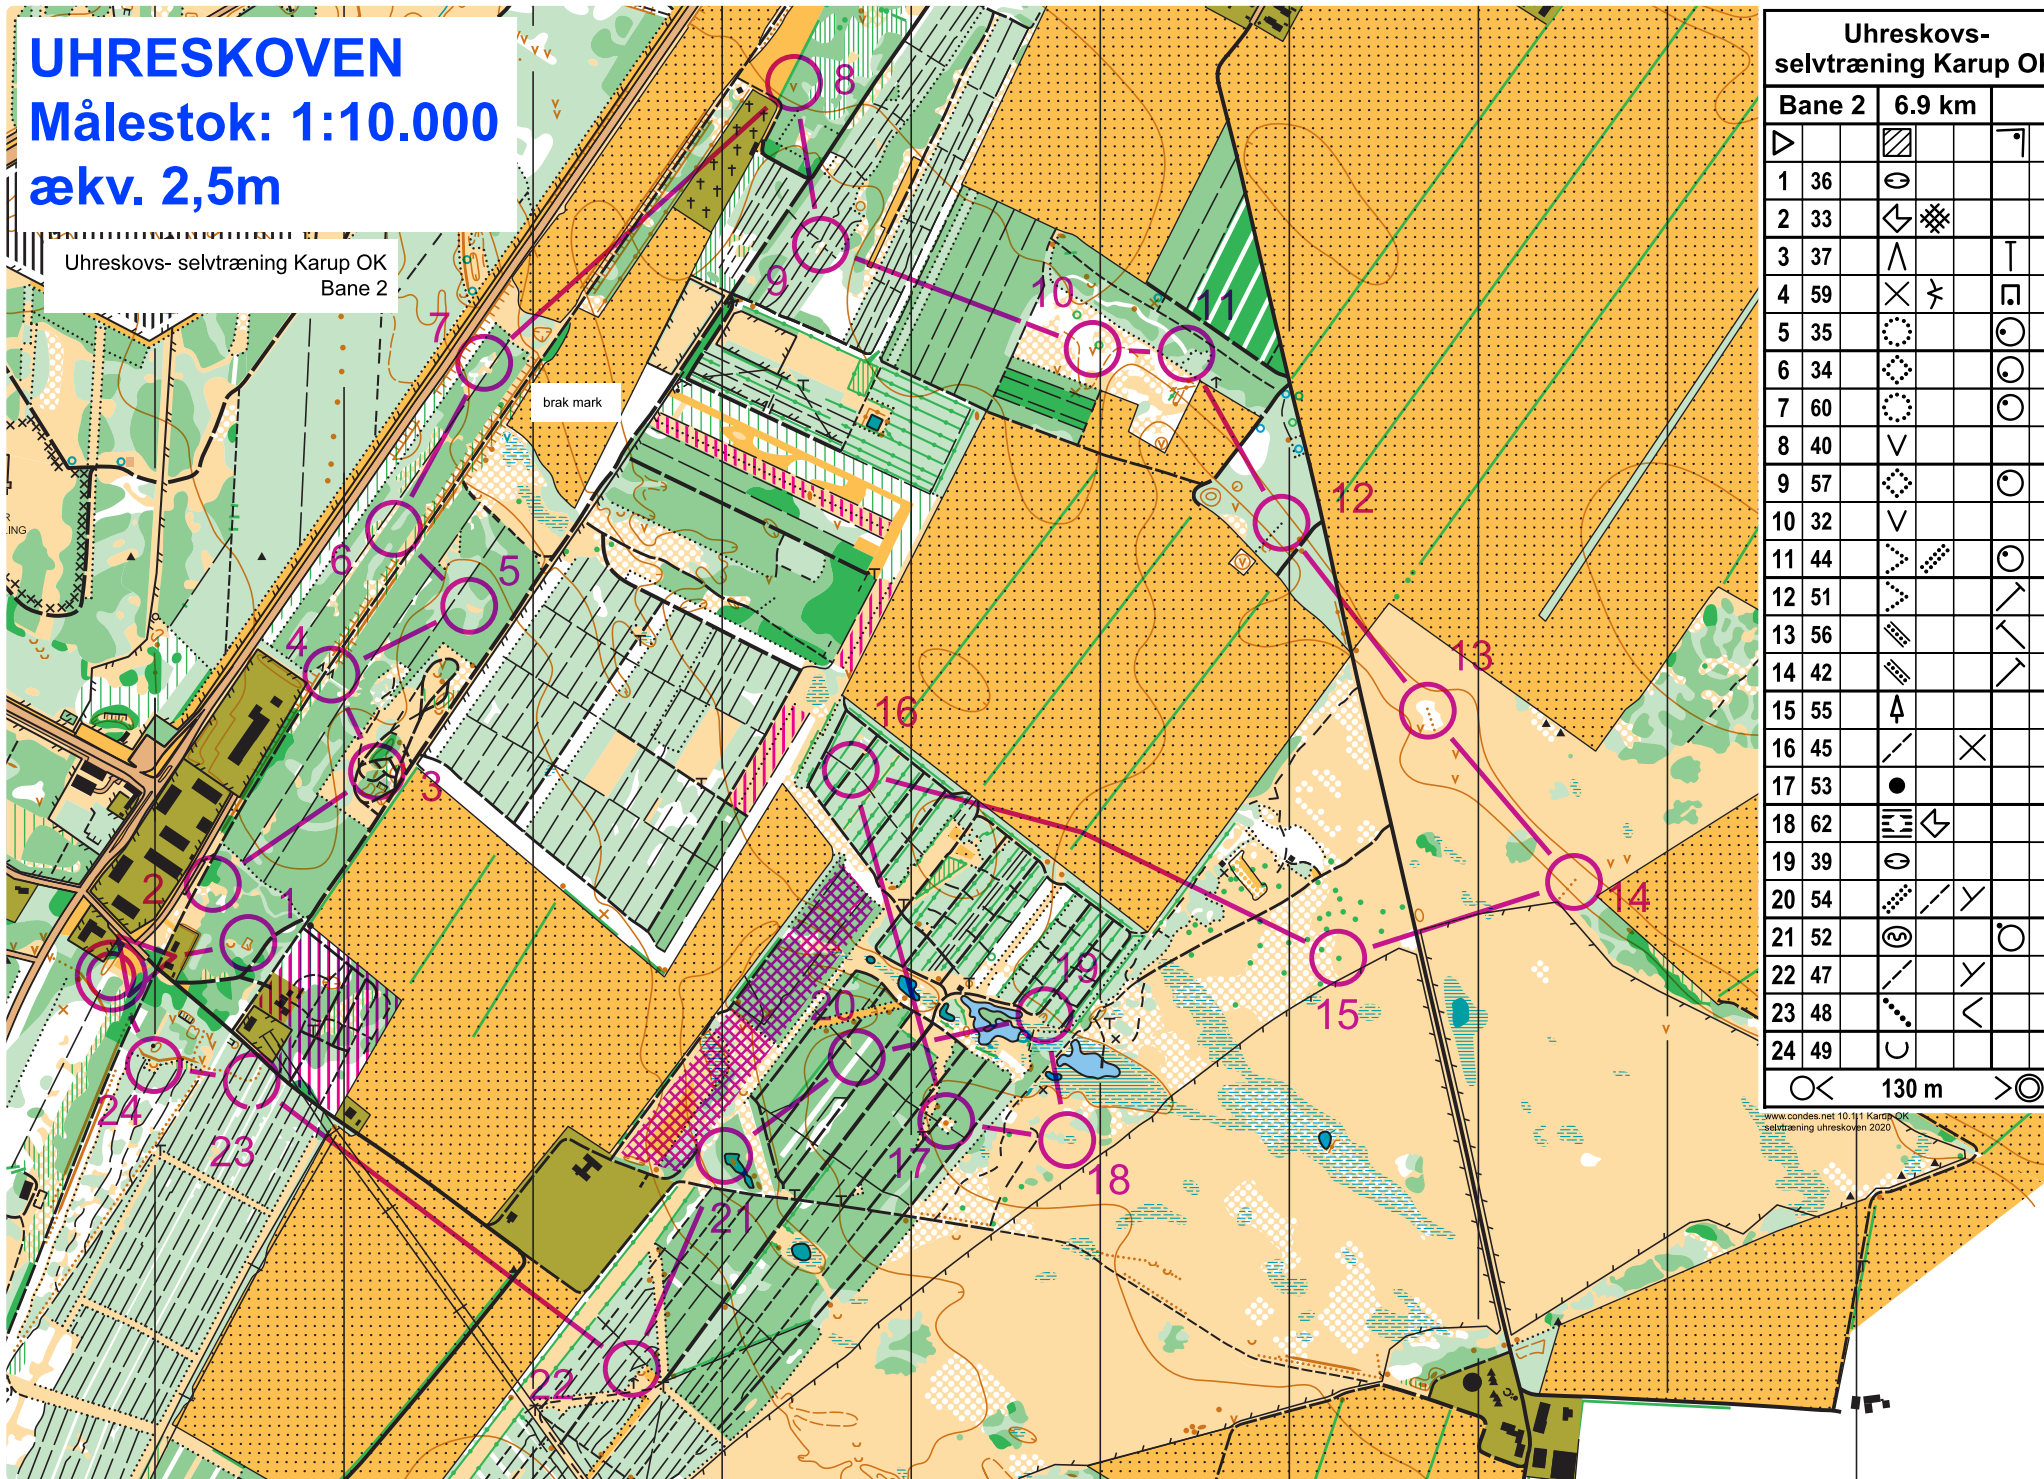

# UHRESKOVEN

Målestok: 1:10.000  
ækv. 2,5m

Uhreskovs- selvtræning Karup OK  
Bane 2

Uhreskovs- selvtræning Karup OK			
Bane 2	6.9 km		
1	36		
2	33		
3	37		
4	59		
5	35		
6	34		
7	60		
8	40		
9	57		
10	32		
11	44		
12	51		
13	56		
14	42		
15	55		
16	45		
17	53		
18	62		
19	39		
20	54		
21	52		
22	47		
23	48		
24	49		

130 m

www.condes.net 10.11 Karup OK  
selvtræning uhreskovs 2020