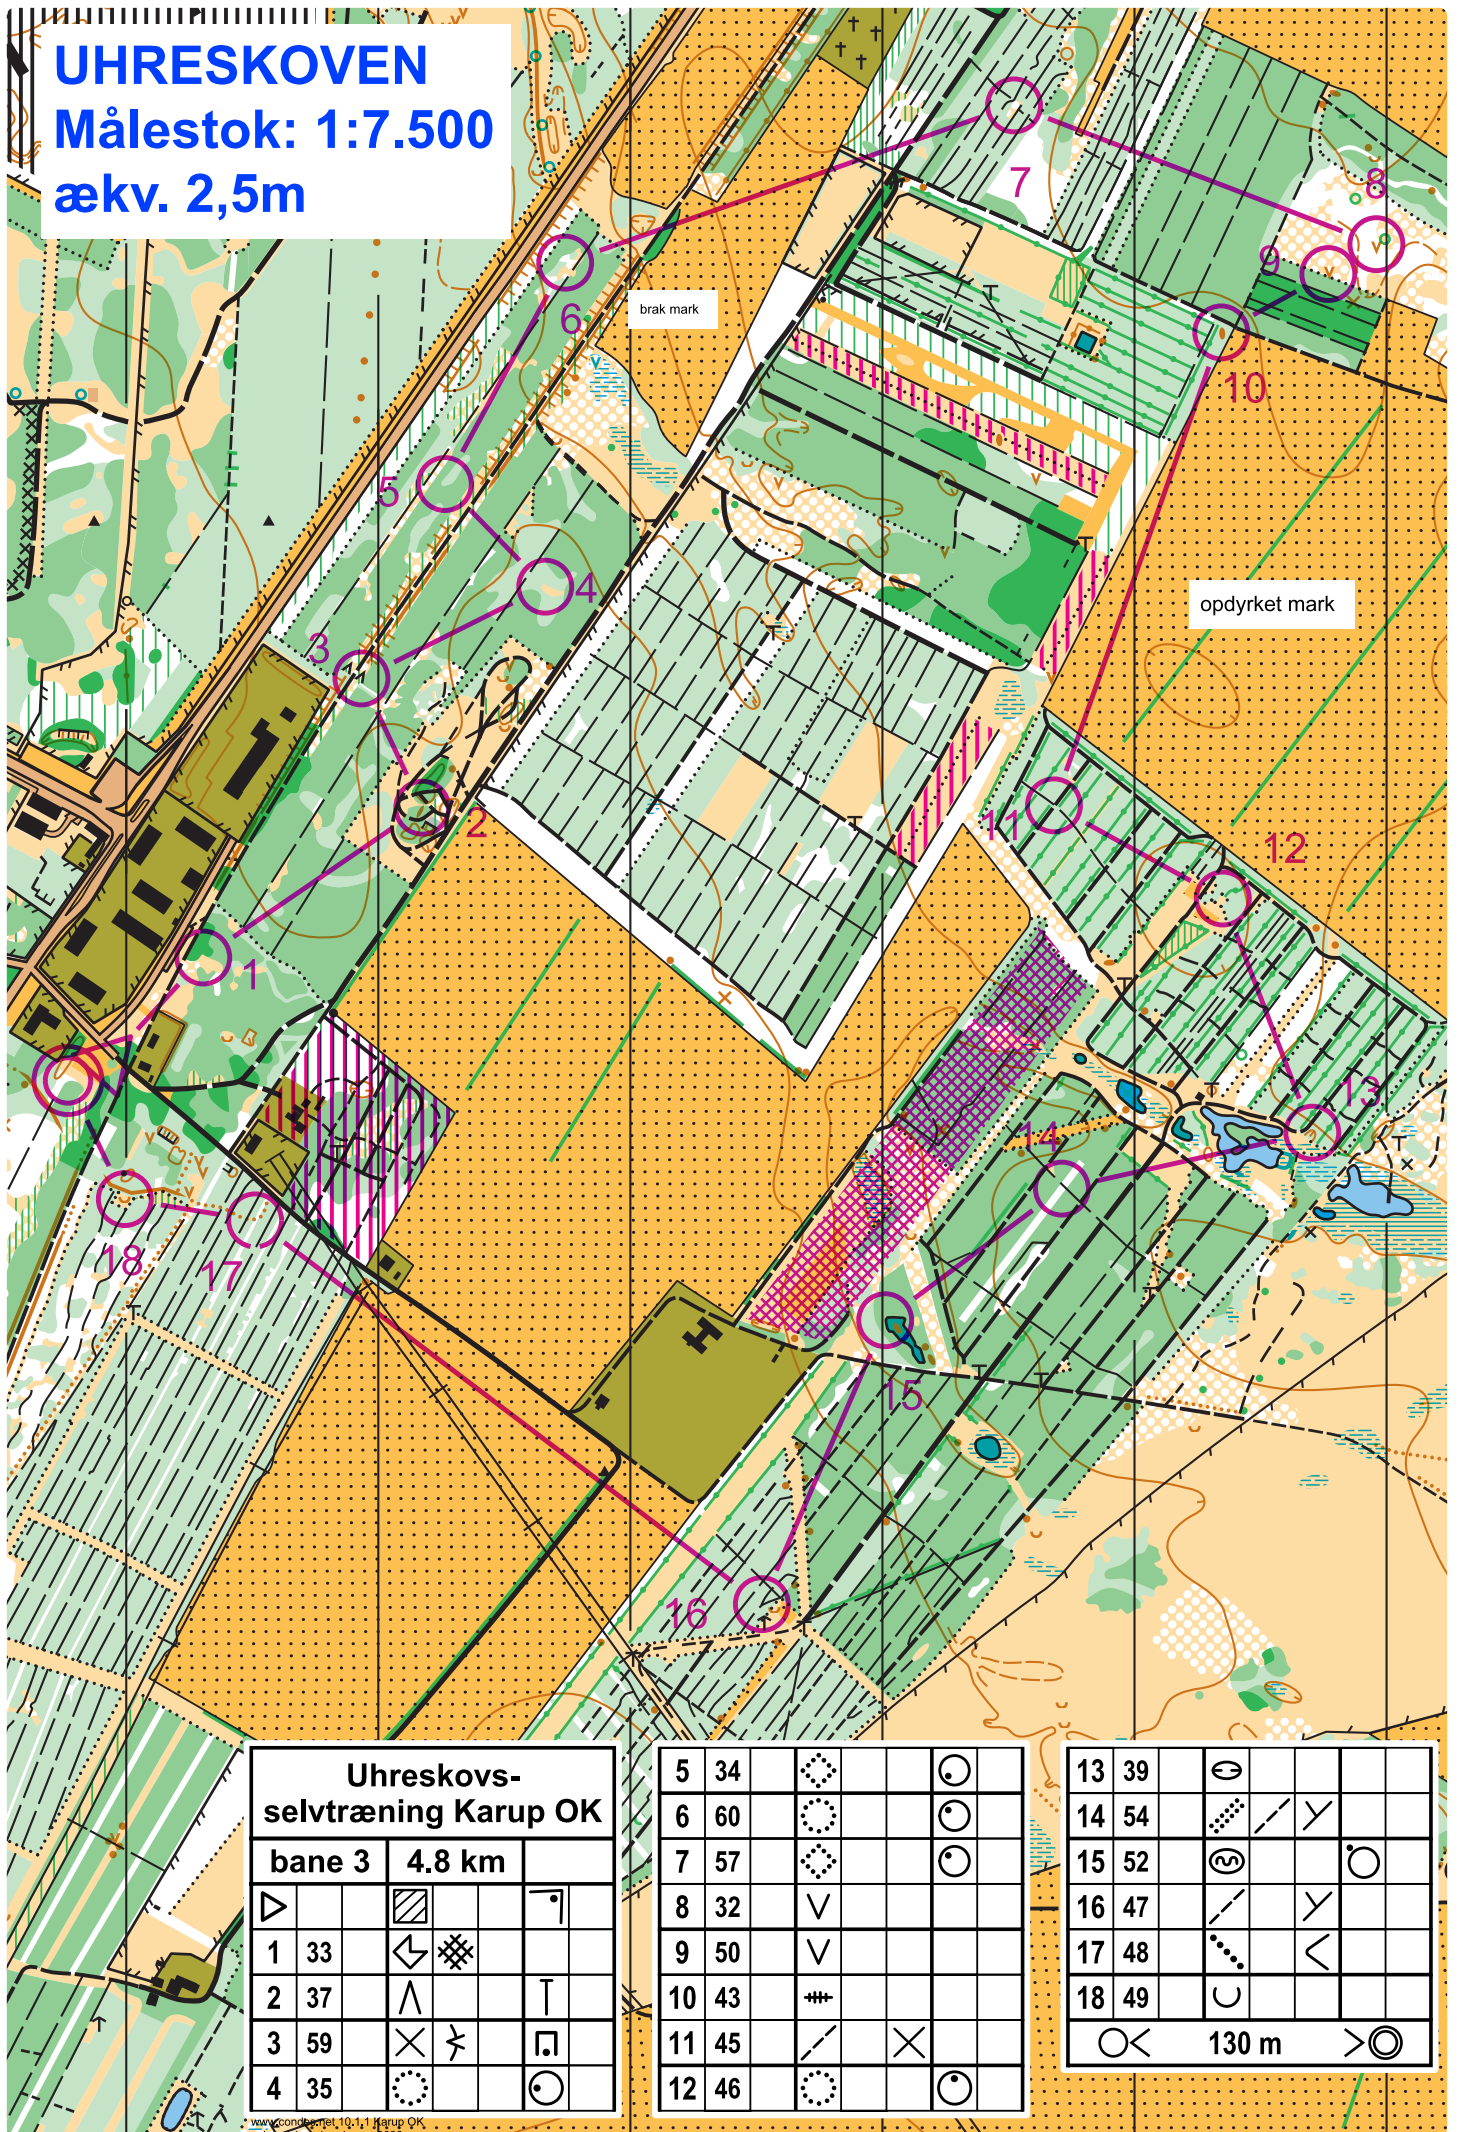

UHRESKOVEN

Målestok: 1:7.500
ækv. 2,5m

Uhreskovs-selvtræning Karup OK

bane 3 4.8 km

▷		▨		⌒
1	33	↙	⊞	
2	37	∧		⌒
3	59	⊗	↗	⌒
4	35	⊙		⊙

5	34	⊙		⊙
6	60	⊙		⊙
7	57	⊙		⊙
8	32	∨		
9	50	∨		
10	43	⊞		
11	45	↗	⊗	
12	46	⊙		⊙

13	39	⊙		
14	54	⊙	↗	
15	52	⊙		⊙
16	47	↗	↗	
17	48	⊙	∧	
18	49	⊙		
		⊙	130 m	⊙