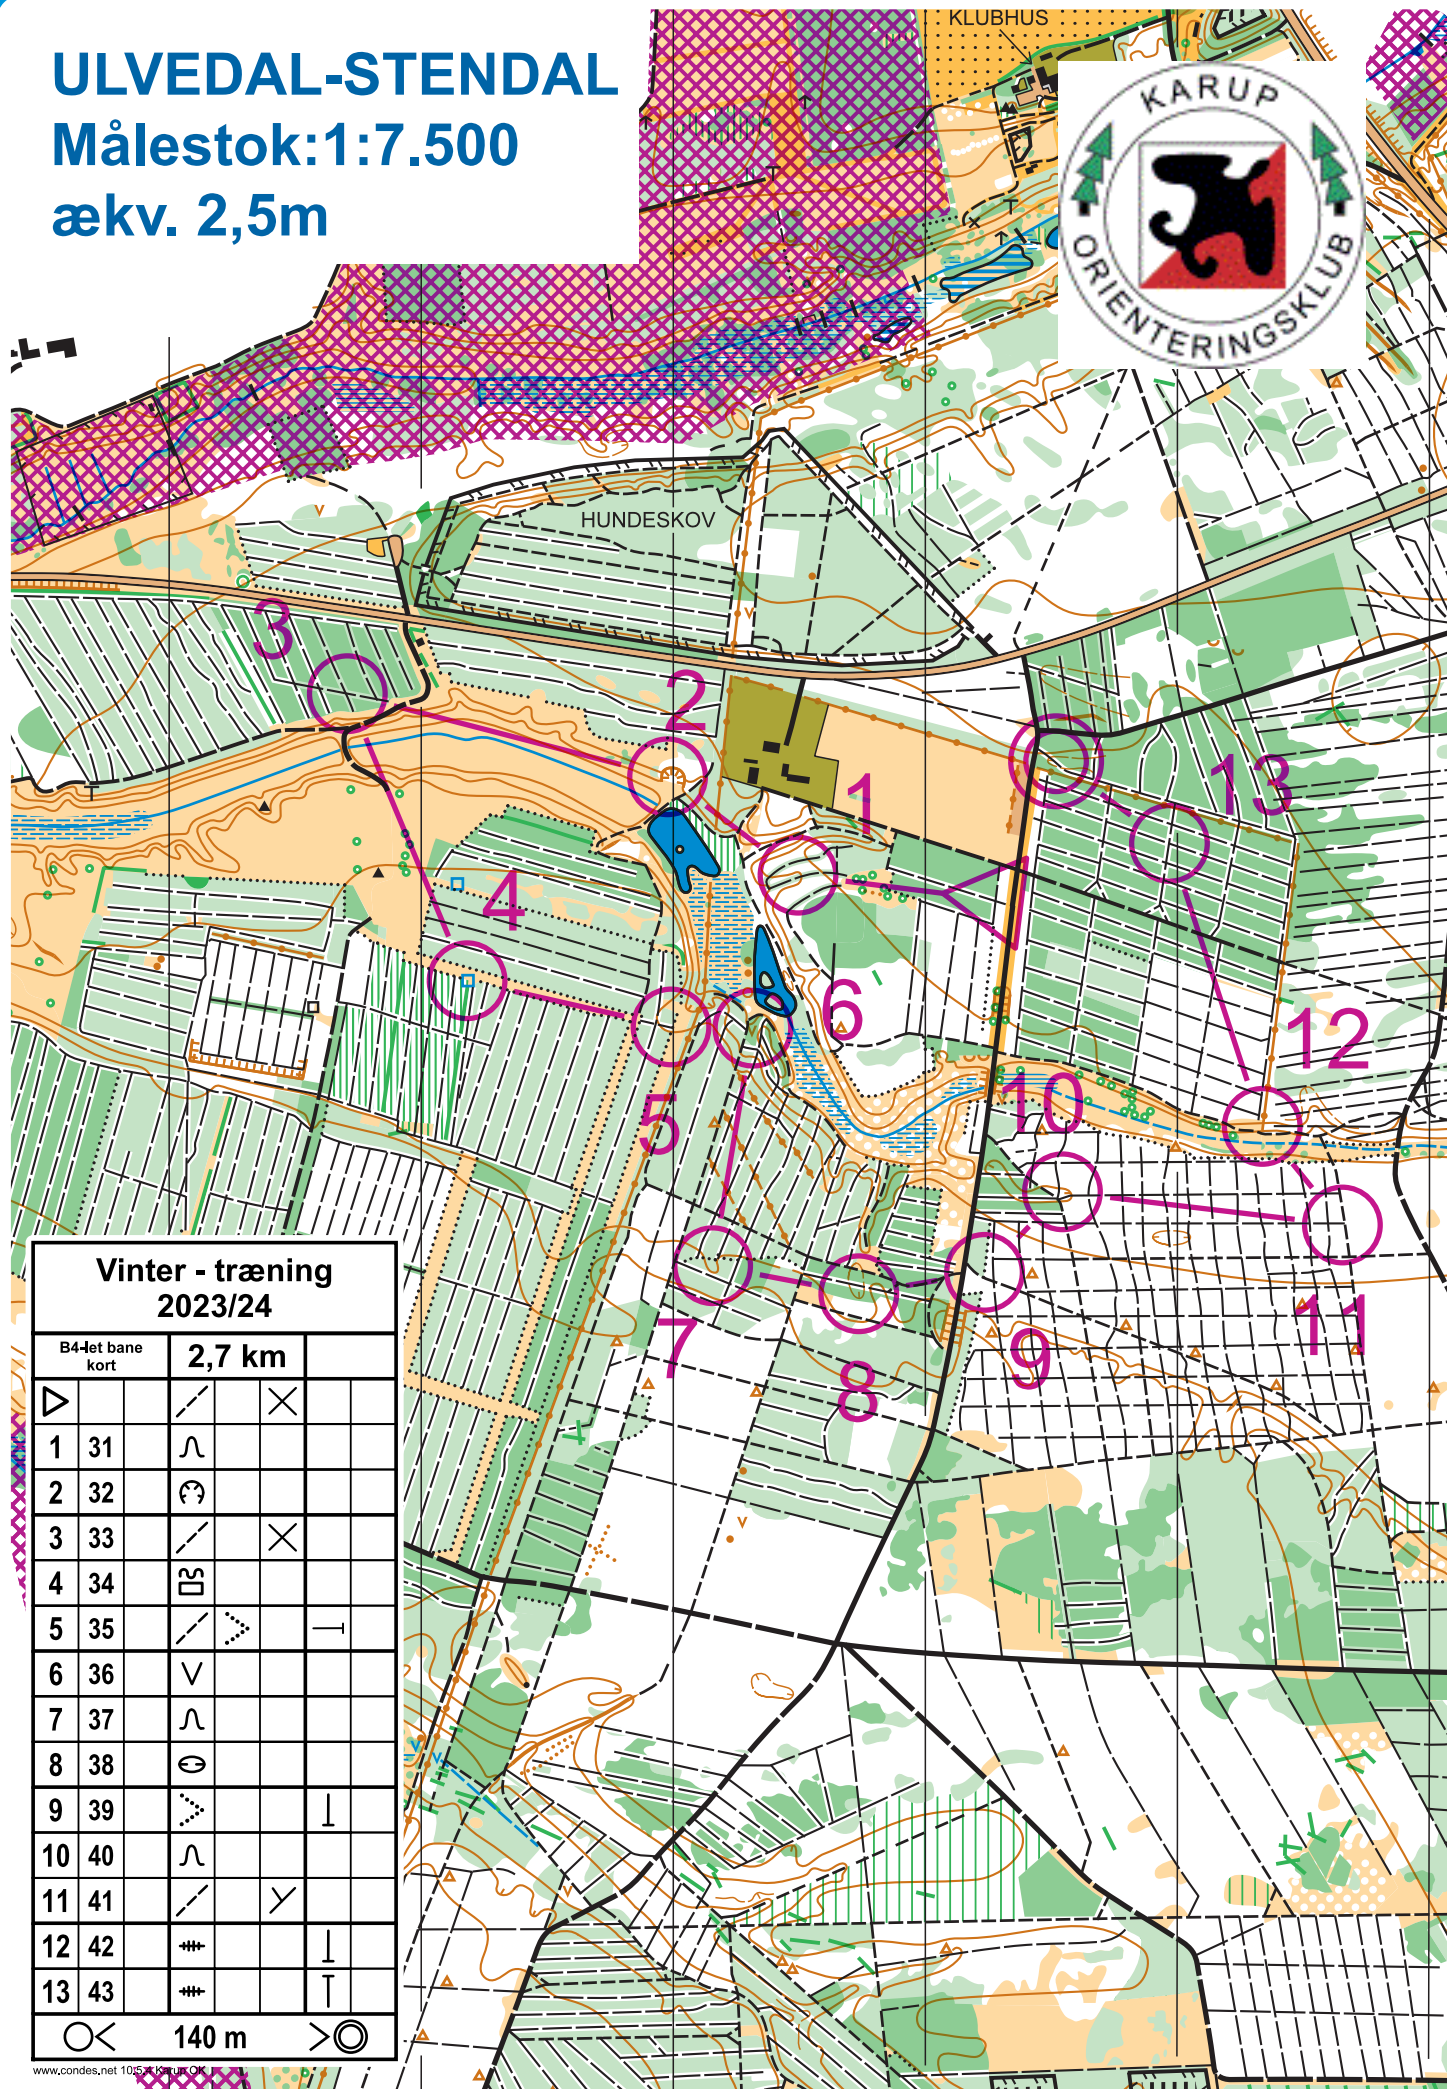

ULVEDAL-STENDAL

Målestok: 1:7.500

ækv. 2,5m

Vinter - træning 2023/24

B4-let bane kort		2,7 km	
▷		/	×
1	31	∩	
2	32	☉	
3	33	/	×
4	34	DS	
5	35	/	∩
6	36	∨	
7	37	∩	
8	38	⊙	
9	39	∨	∩
10	40	∩	
11	41	/	∩
12	42	#	∩
13	43	#	∩

○ < 140 m > ⊙