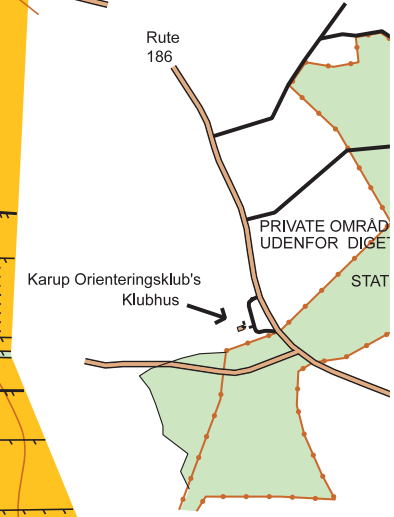

Vintercup 2021 mellemdistance

	bane1 13km svær	13,1 km	
	▷	◁	↘
1	31	∩	
2	32	∩	┌
3	61	⊙	⊙
4	33	∩	
5	34	∩	
6	35	∩	└
7	39	∩	
8	40	∩	∧
9	37	∩	
10	58	∧	┌
11	57	∩	
12	59	∩	
13	41	∩	▲
14	42	⊙	┌
15	43	⊙	
16	44	⊙	⊙
17	45	∩	
18	46	∩	
19	48	∩	
20	36	⊙	⊙
21	50	∩	
22	49	⊙	
23	51	∧	┌
24	52	∩	┌
25	53	→	∩
26	54	⊙	⊙
27	55	∩	┌
28	56	●	┌

○ 150 m ○