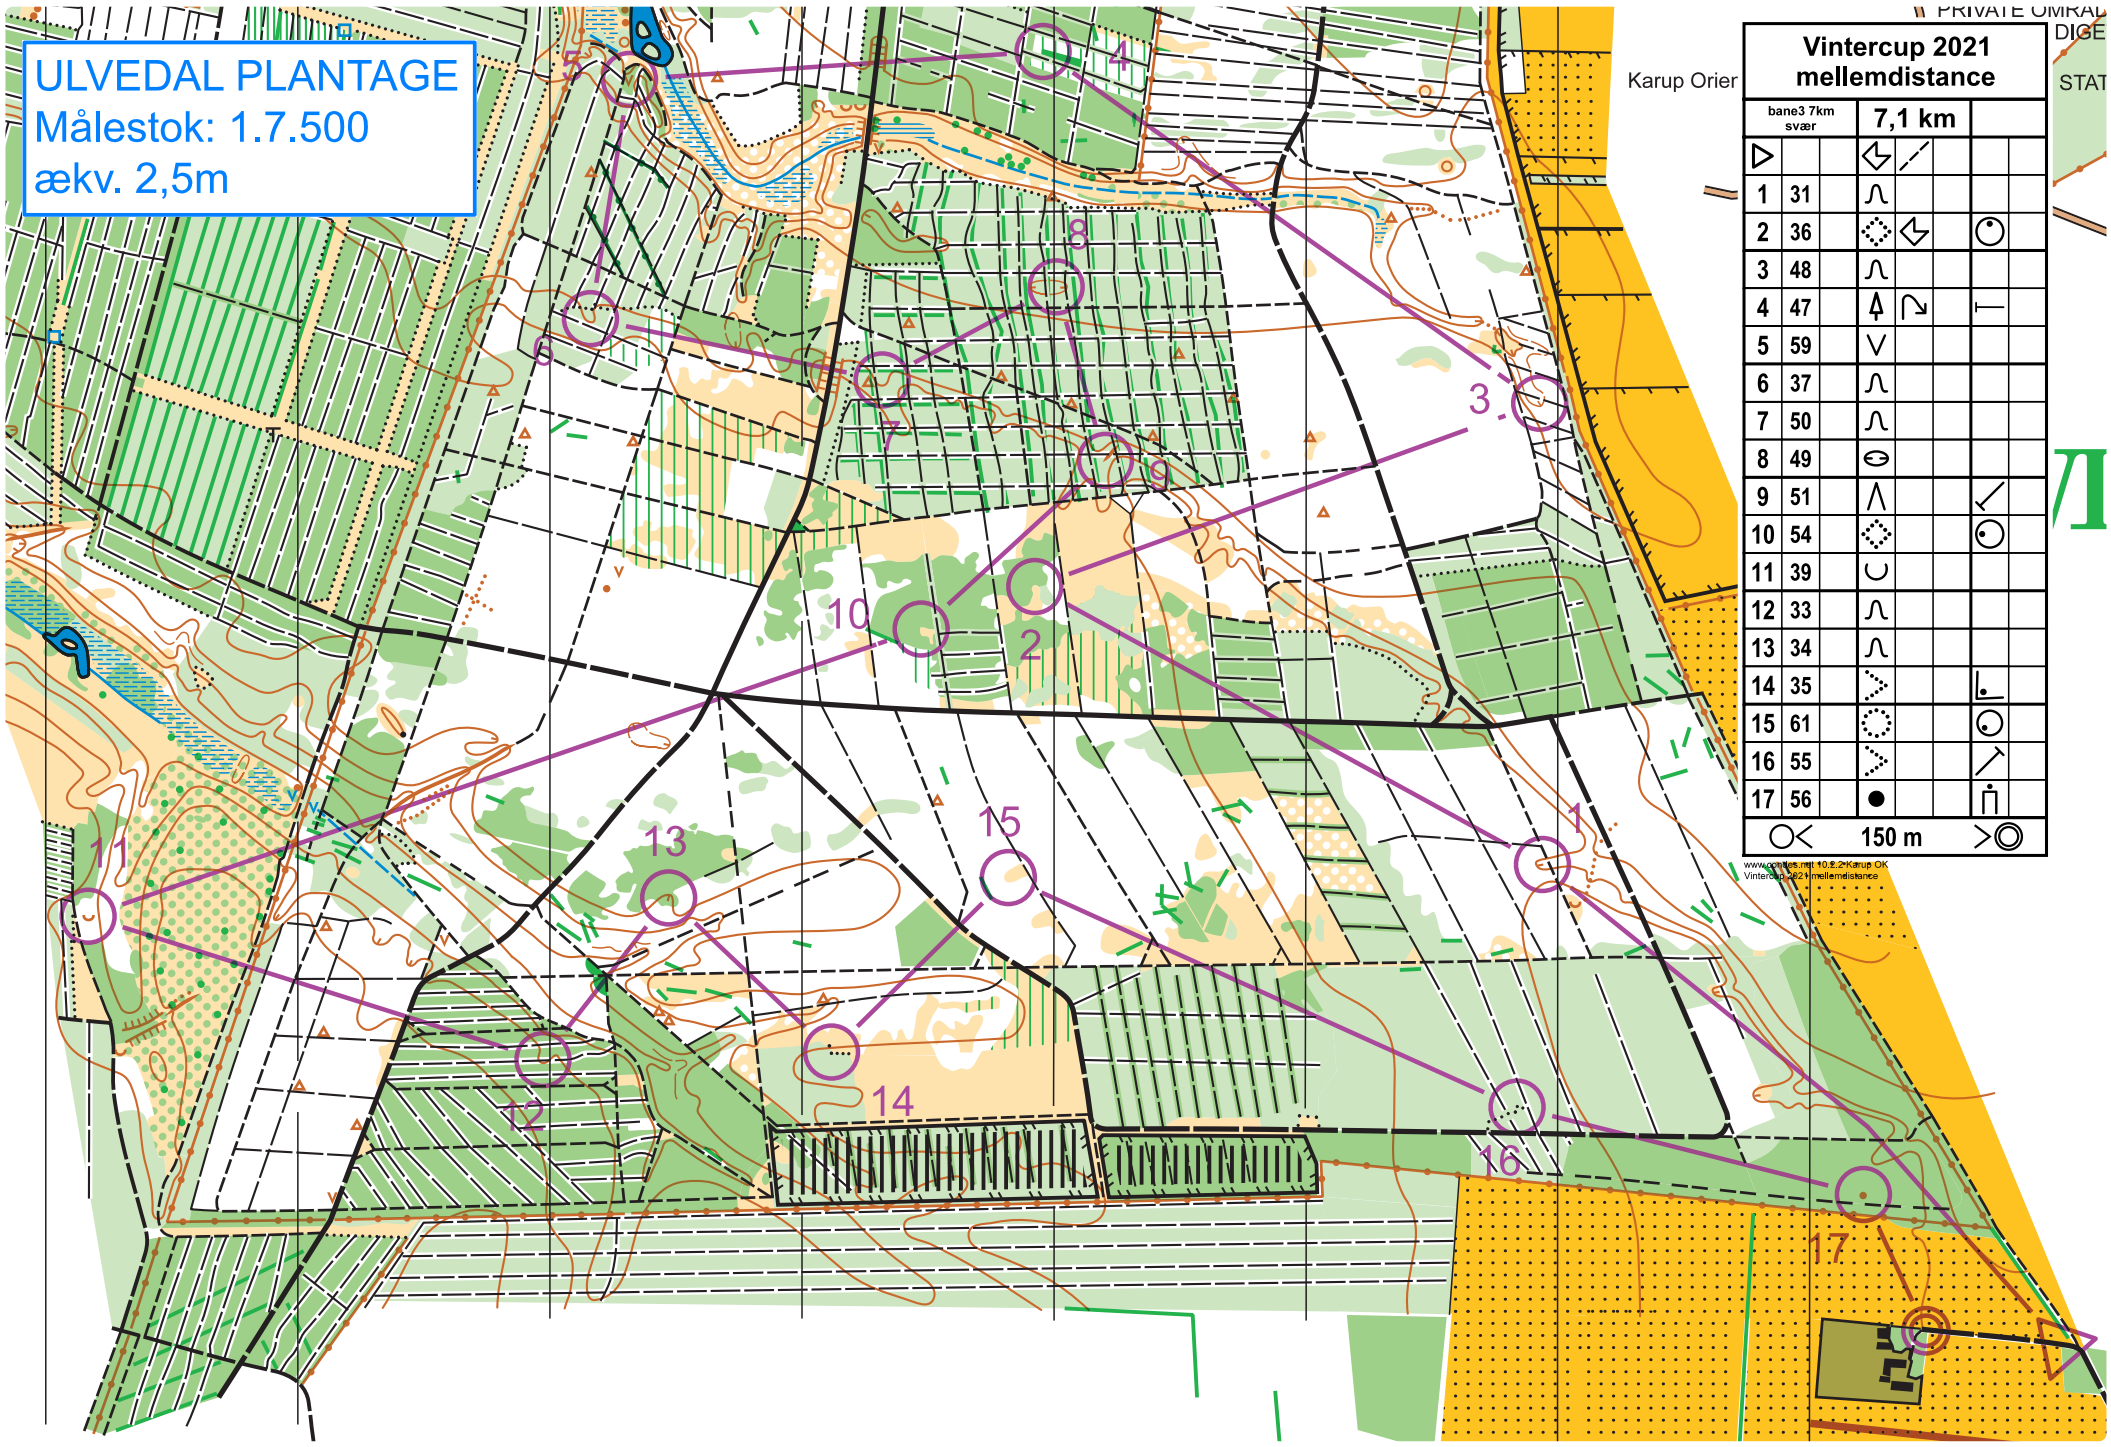

ULVEDAL PLANTAGE
Målestok: 1:7.500
ækv. 2,5m

Karup Orienter

PRIVATE OMRÅDE
DIGE
STAT

**Vintercup 2021
mellemdistance**

bane 37 km svær		7,1 km	
▷		↙	
1 31	↘	↘	
2 36	◊ ↙	↘	○
3 48	↘		
4 47	↑ ↘	↑	┌
5 59	∨		
6 37	↘		
7 50	↘		
8 49	⊖		
9 51	∧		✓
10 54	◊		○
11 39	∪		
12 33	↘		
13 34	↘		
14 35	∨		└
15 61	⊙		○
16 55	∨		↗
17 56	●		┌

○ < 150 m > ○