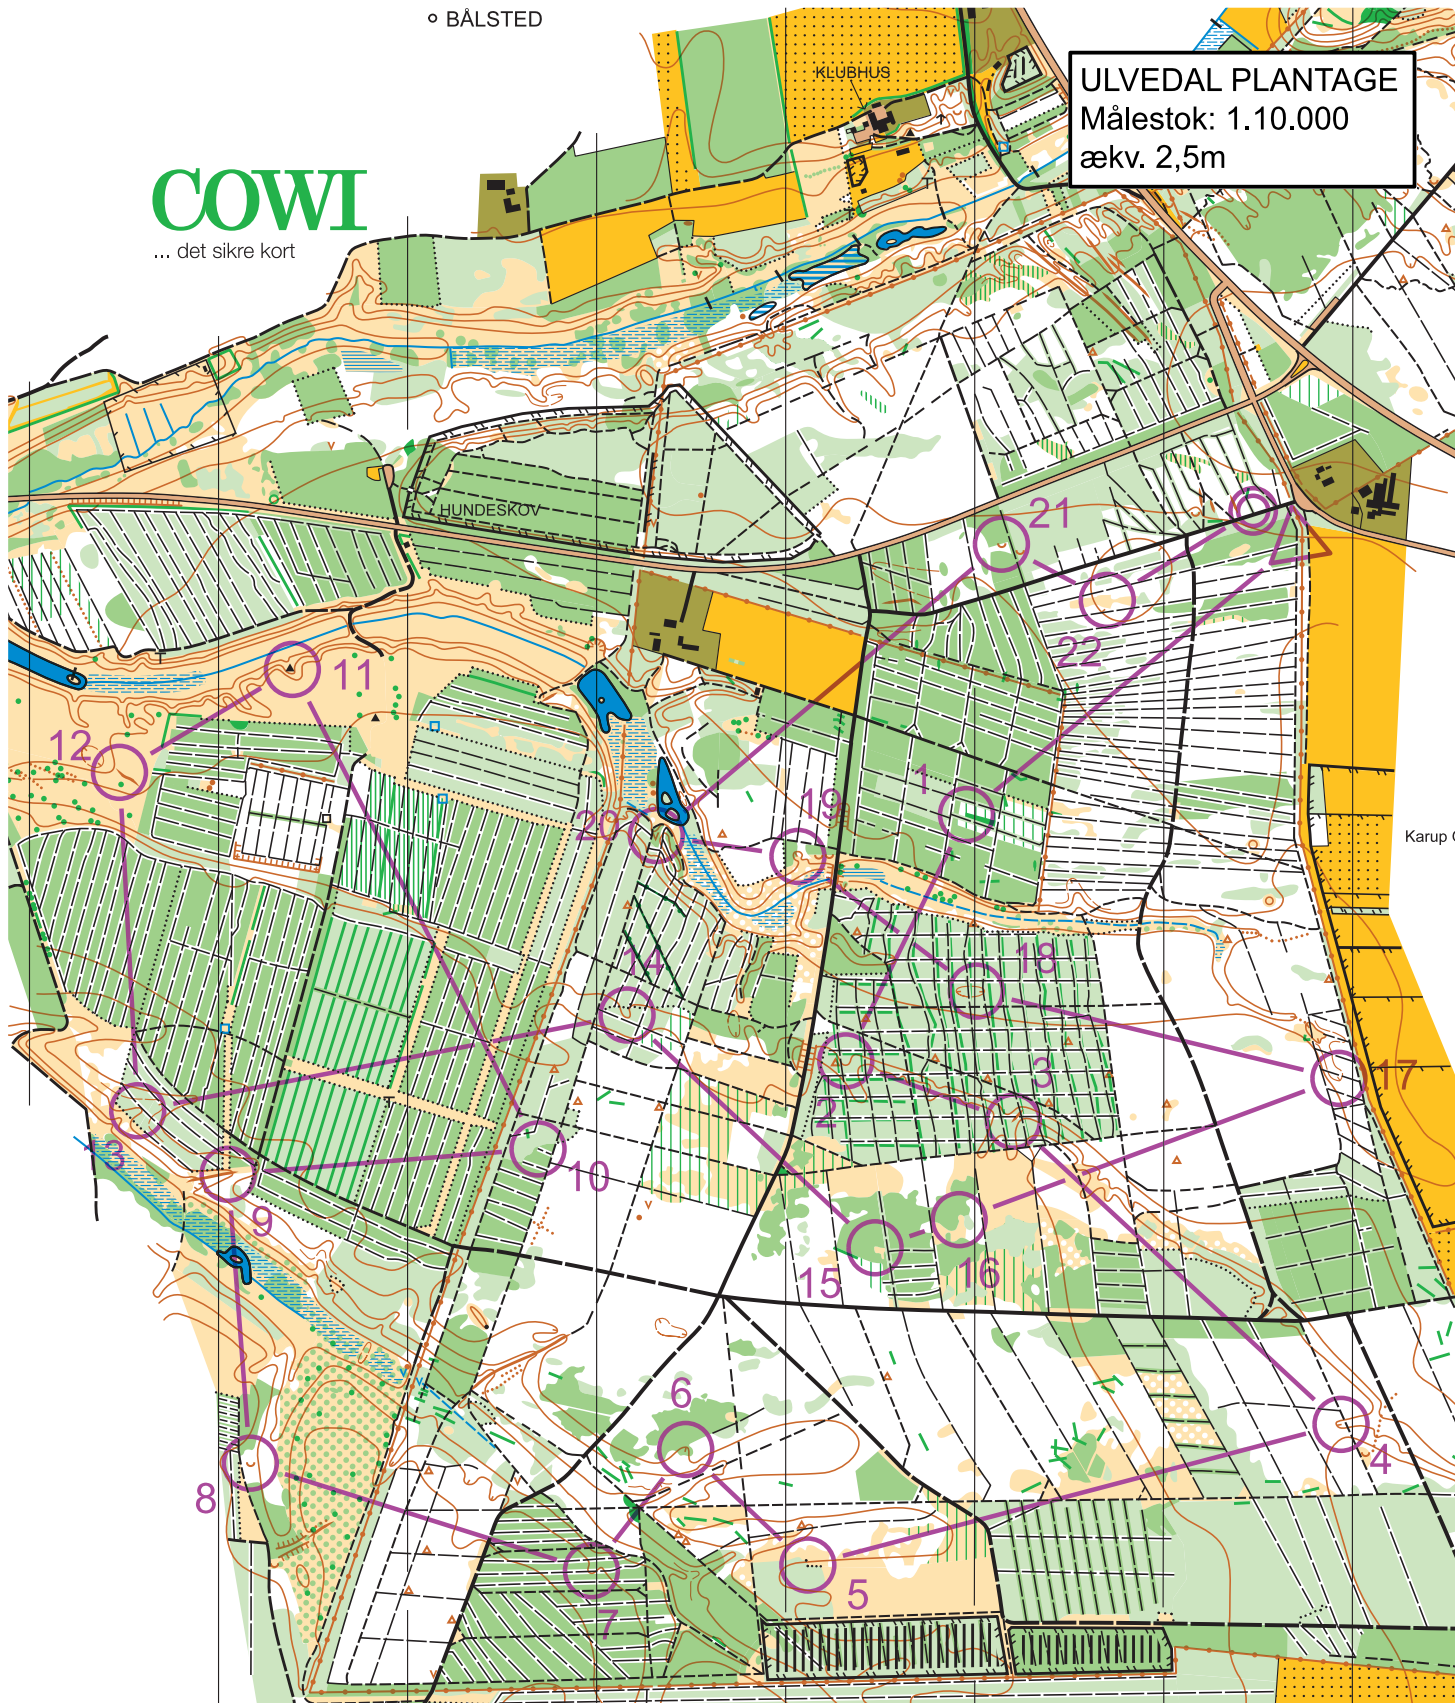

ULVEDAL PLANTAGE
 Målestok: 1.10.000
 ækv. 2,5m

Vintercup 2021 nat-run

bane1 nat-run		10km		
▷				
1	47	⤴	↻	┊
2	50	∩		
3	51	∧		↙
4	31	∩		
5	35	▷		└
6	34	∩		

7	33	∩		
8	39	∪		
9	40	∩	∧	
10	52	↘		┊
11	41	∩	▲	
12	58	∧		┊
13	57	∩		
14	37	∩		
15	54	◊		○

16	36	◊	↶	○
17	48	∩		
18	49	⊖		
19	43	⊖		
20	59	∨		
21	45	∪		
22	44	◊		○

○ < 225 m > ○