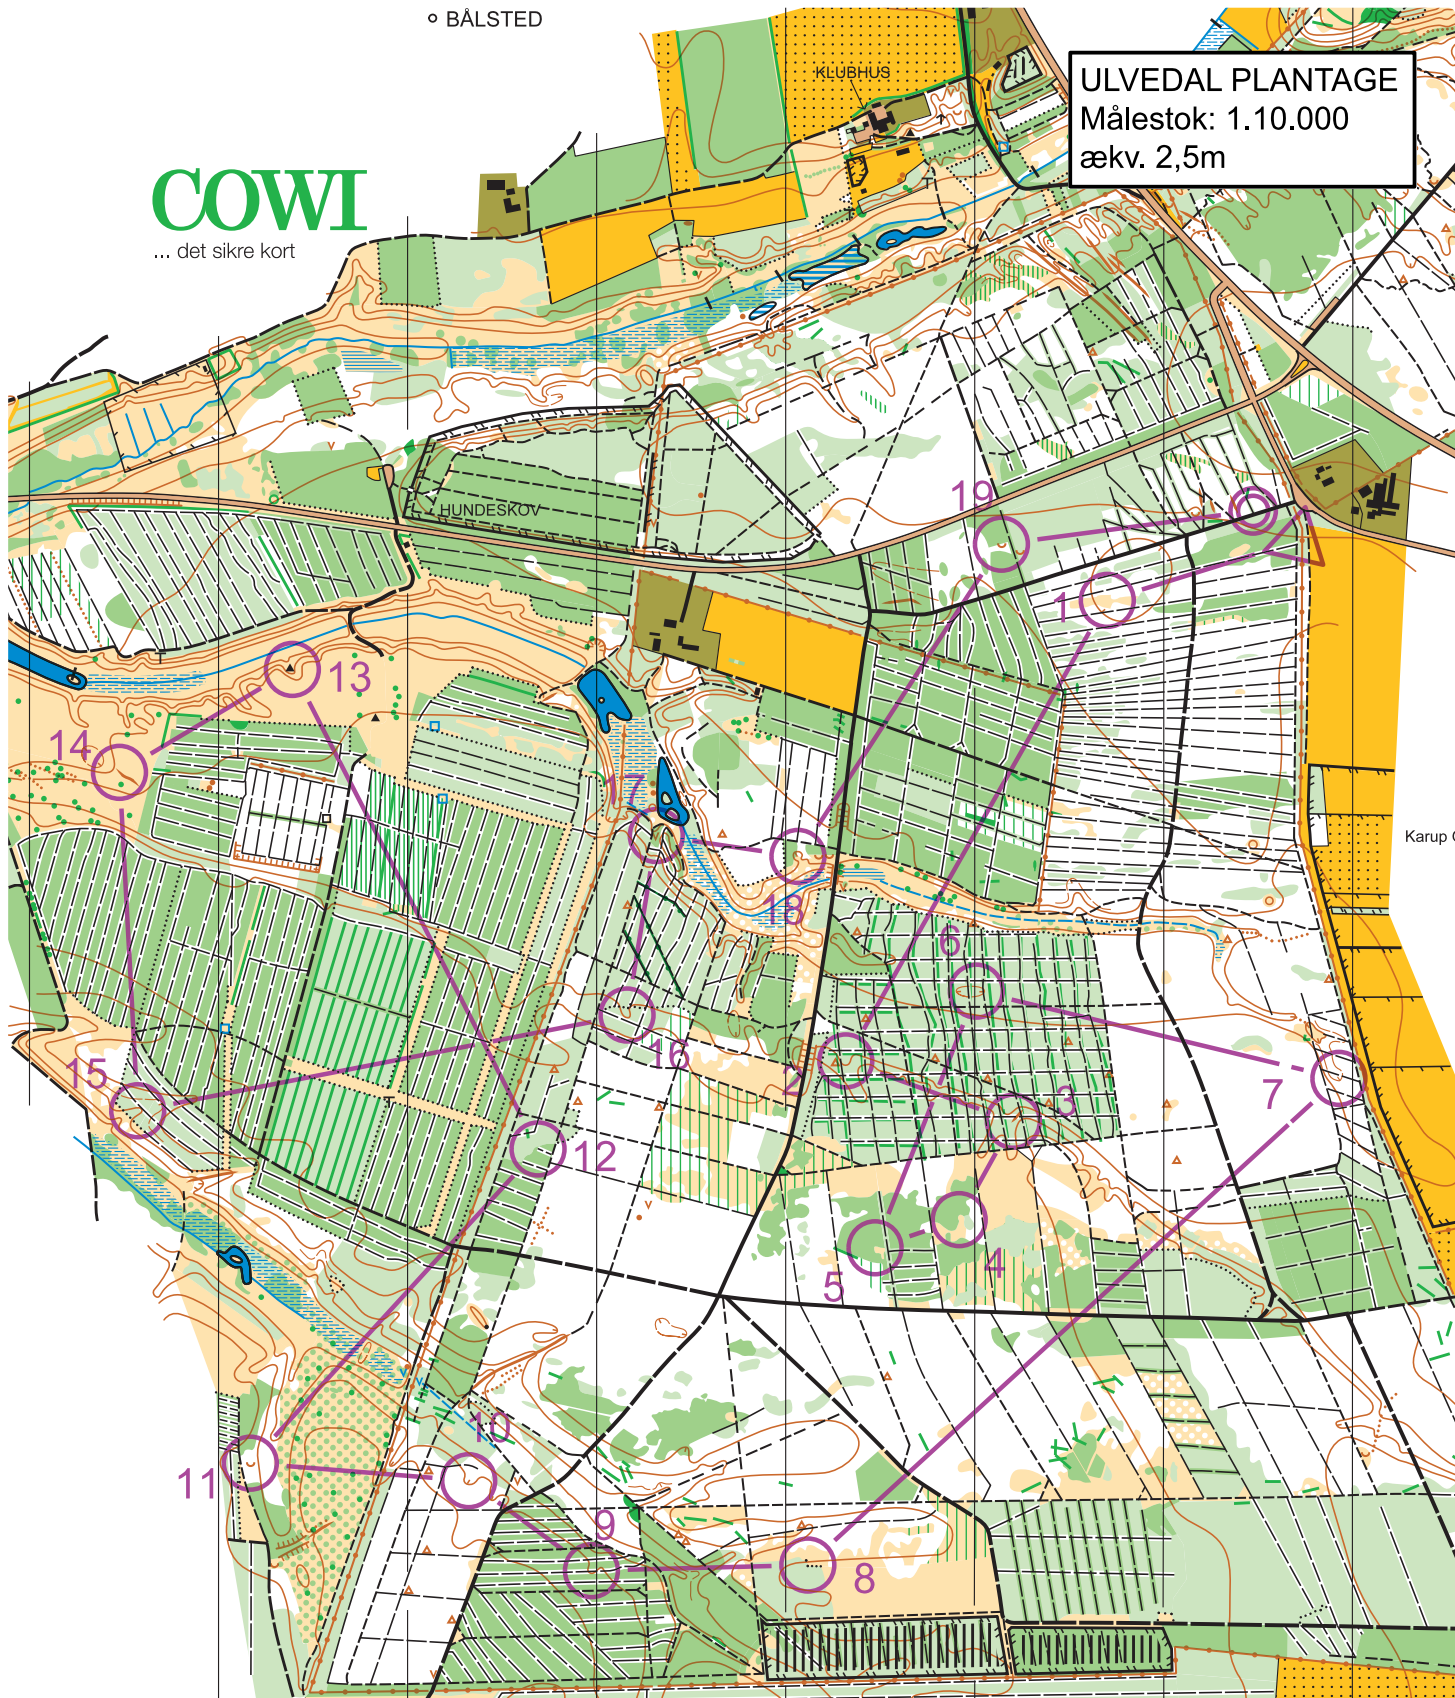

ULVEDAL PLANTAGE
 Målestok: 1.10.000
 ækv. 2,5m

Vintercup 2021 nat-run

bane2 nat-run		8,0 km	
▷		/	Y
1	44	⊗	⊙
2	50	∩	
3	51	∧	✓
4	36	⊗ ↙	⊙
5	54	⊗	⊙
6	49	⊖	

7	48	∩	
8	35	⋯	⊥
9	33	∩	
10	38	∩	
11	39	∪	
12	52	/	┌
13	41	∩ ▲	
14	58	∧	┌
15	57	∩	

16	37	∩	
17	59	∨	
18	43	⊖	
19	45	∪	
		⊙ <	325 m
		>	⊙