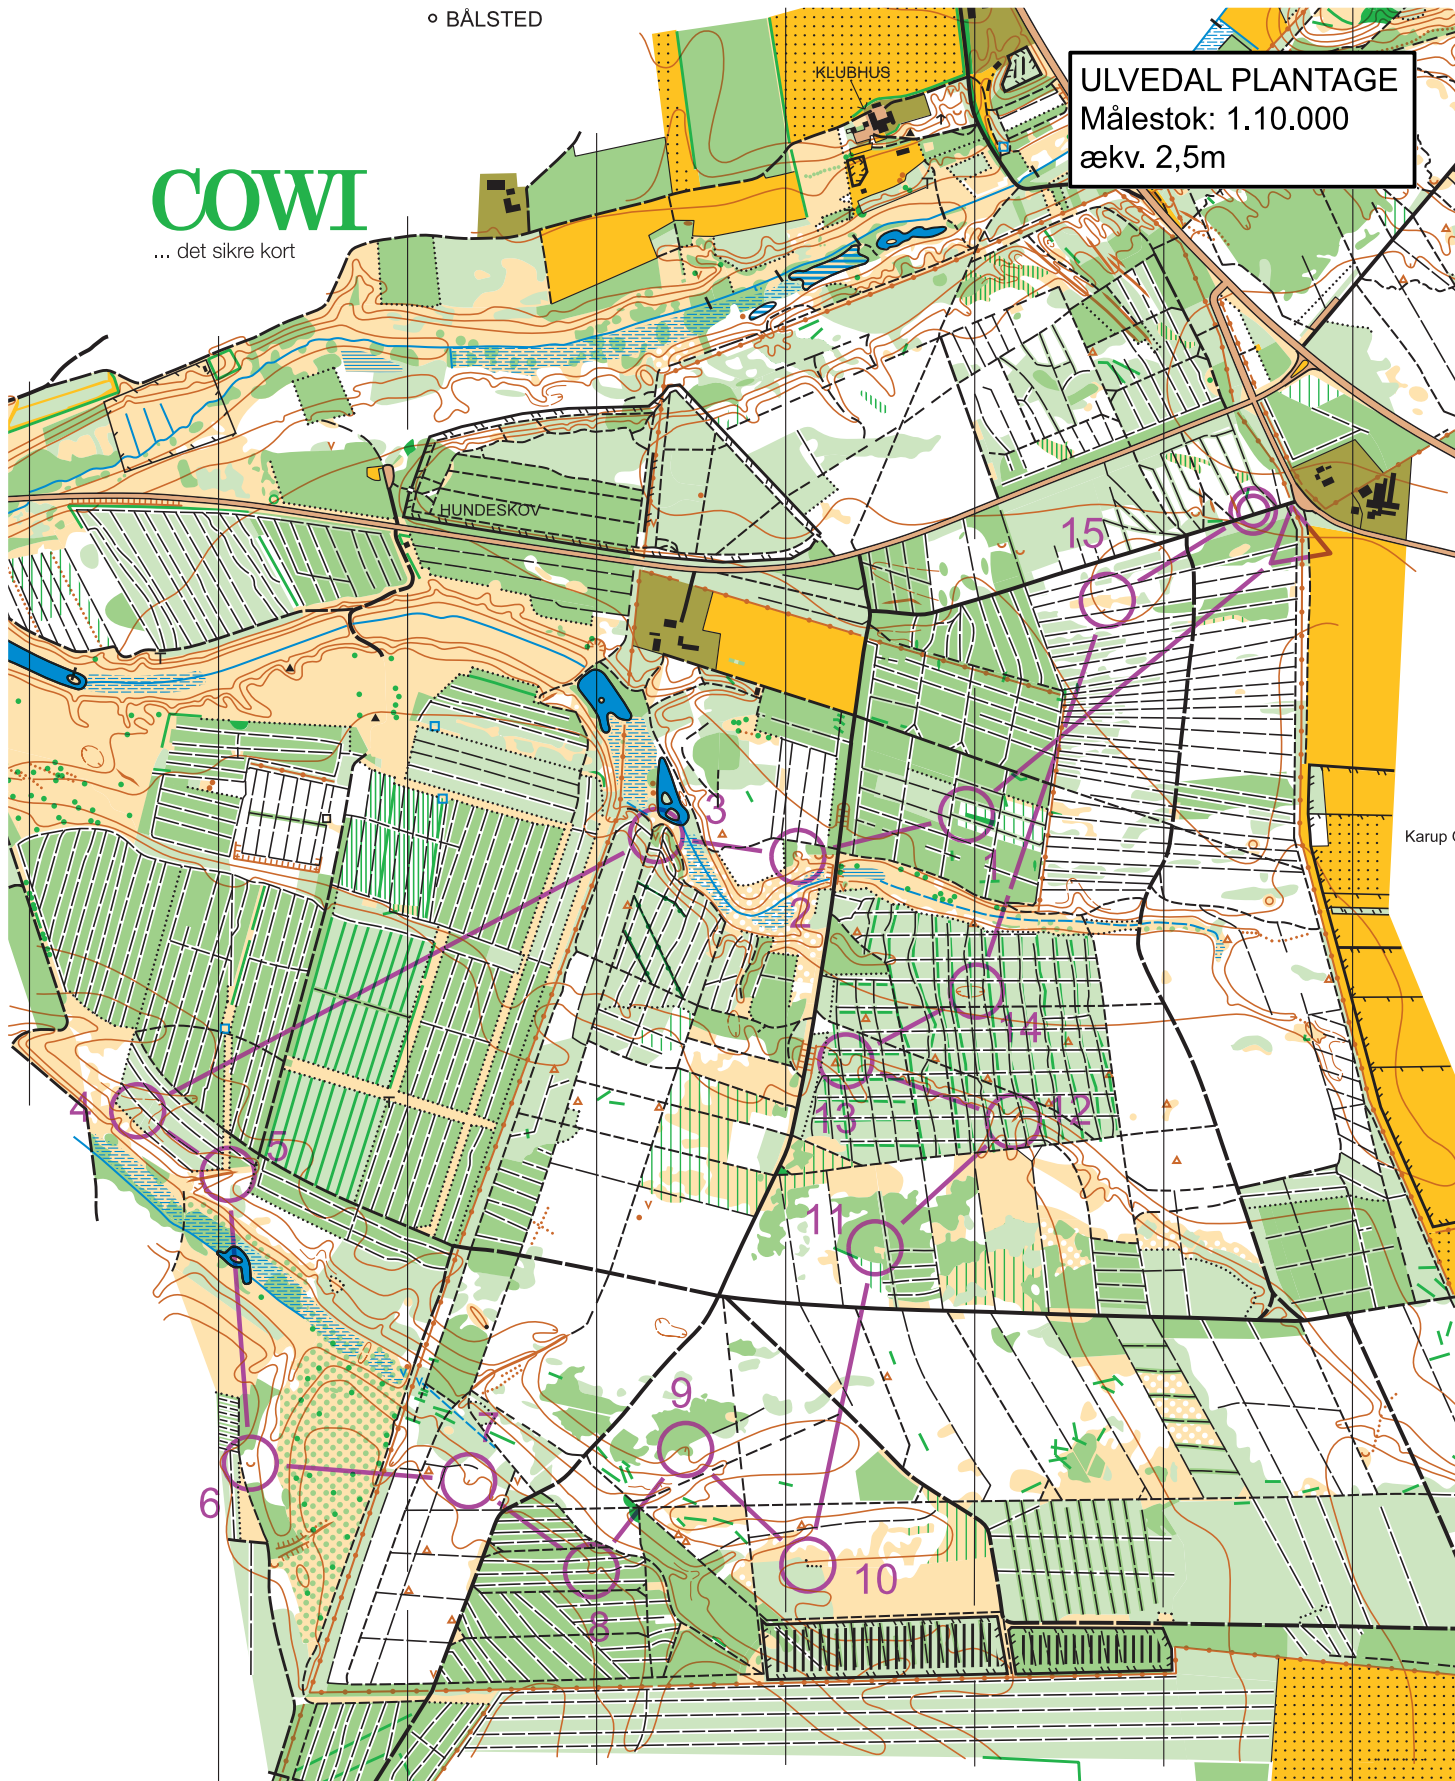

**ULVEDAL PLANTAGE**  
 Målestok: 1.10.000  
 ækv. 2,5m

Vintercup 2021 nat-run				
bane3 nat-run		5,1 km		
▷		↗	↘	
1	47	↑	↻	┊
2	43	⊖		
3	59	∨		
4	57	∩		

5	40	∩	∧	
6	39	∪		
7	38	∩		
8	33	∩		
9	34	∩		
10	35	▷		┊
11	54	⊖		⊙

12	51	∧		✓
13	50	∩		
14	49	⊖		
15	44	⊖		⊙
		⊙ <	225 m	> ⊙