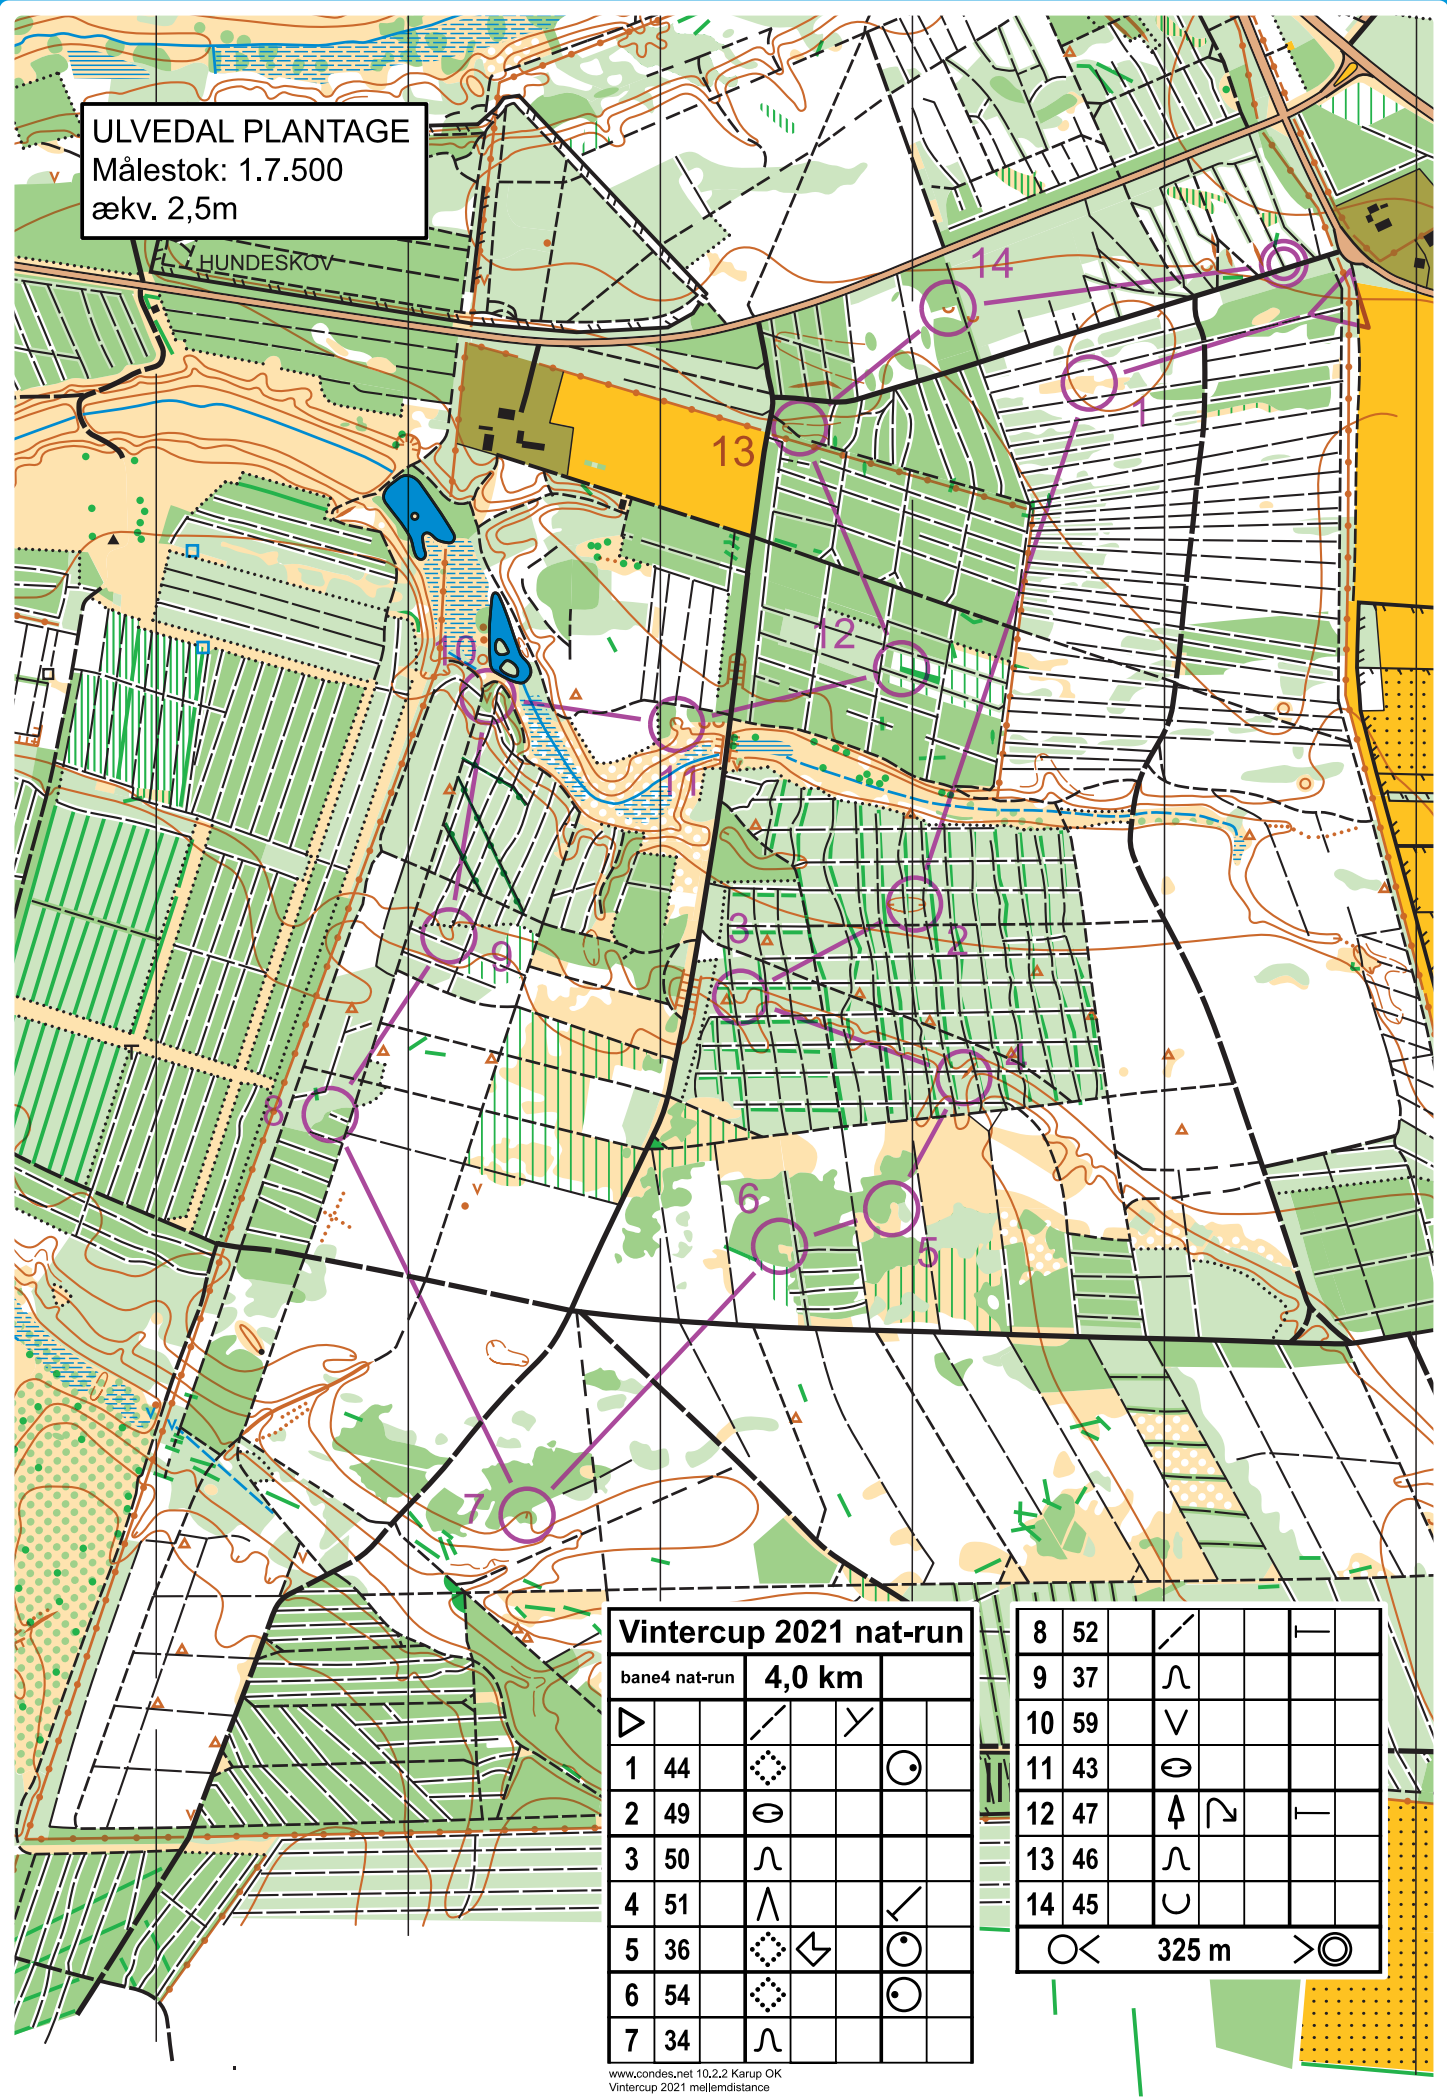

ULVEDAL PLANTAGE
 Målestok: 1:7.500
 ækv. 2,5m

Vintercup 2021 nat-run

| bane4 nat-run | 4,0 km | | |
|---------------|--------|---|--|
| 1 44 | ⊗ | ⊙ | |
| 2 49 | ⊖ | | |
| 3 50 | ∩ | | |
| 4 51 | ∧ | ✓ | |
| 5 36 | ⊗ ↙ | ⊙ | |
| 6 54 | ⊗ | ⊙ | |
| 7 34 | ∩ | | |

| | | | |
|-------|-----|---|---|
| 8 52 | ↘ | | ┊ |
| 9 37 | ∩ | | |
| 10 59 | ∨ | | |
| 11 43 | ⊖ | | |
| 12 47 | ↑ ↘ | ┊ | |
| 13 46 | ∩ | | |
| 14 45 | ∪ | | |

⊙ < 325 m > ⊙