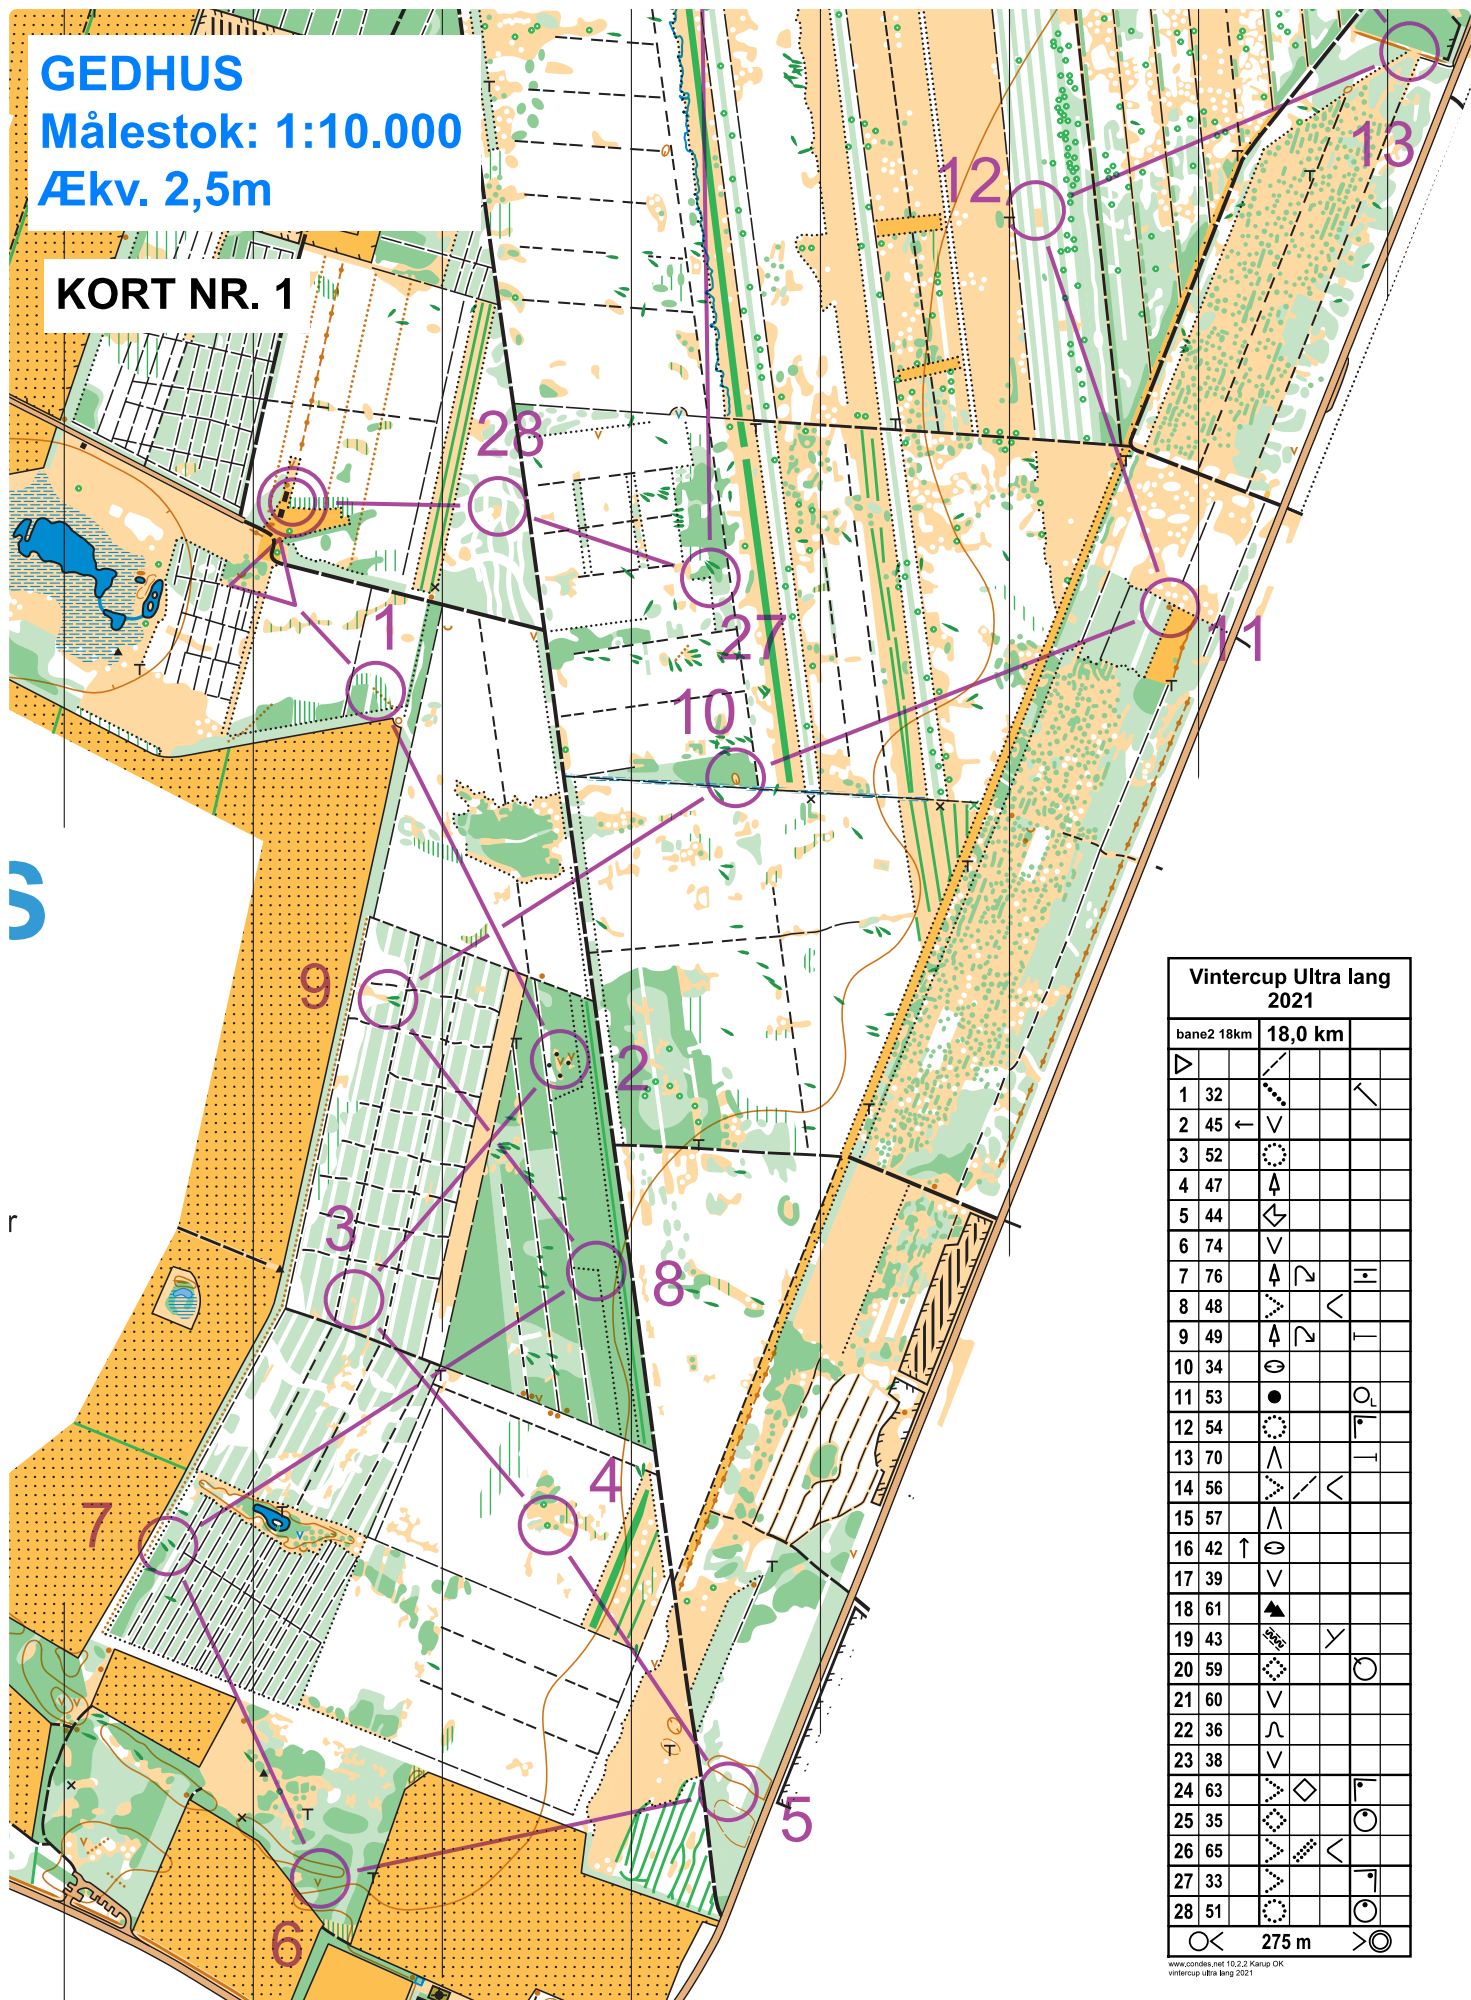

GEDHUS
Målestok: 1:10.000
Ækv. 2,5m

KORT NR. 1

Vintercup Ultra lang 2021			
bane2 18km	18,0 km		
1 32	↘		↖
2 45	←	∇	
3 52	⊙		
4 47	⬆		
5 44	↙		
6 74	∇		
7 76	⬆	↻	⊥
8 48	↘	∠	
9 49	⬆	↻	⊥
10 34	⊙		
11 53	●		⊙
12 54	⊙		⊥
13 70	∧		⊥
14 56	↘	∠	
15 57	∧		
16 42	↑	⊙	
17 39	∇		
18 61	▲		
19 43	⚡		∠
20 59	⊙		⊙
21 60	∇		
22 36	∧		
23 38	∇		
24 63	↘	◇	⊥
25 35	⊙		⊙
26 65	↘	∠	
27 33	∇		⊥
28 51	⊙		⊙

275 m