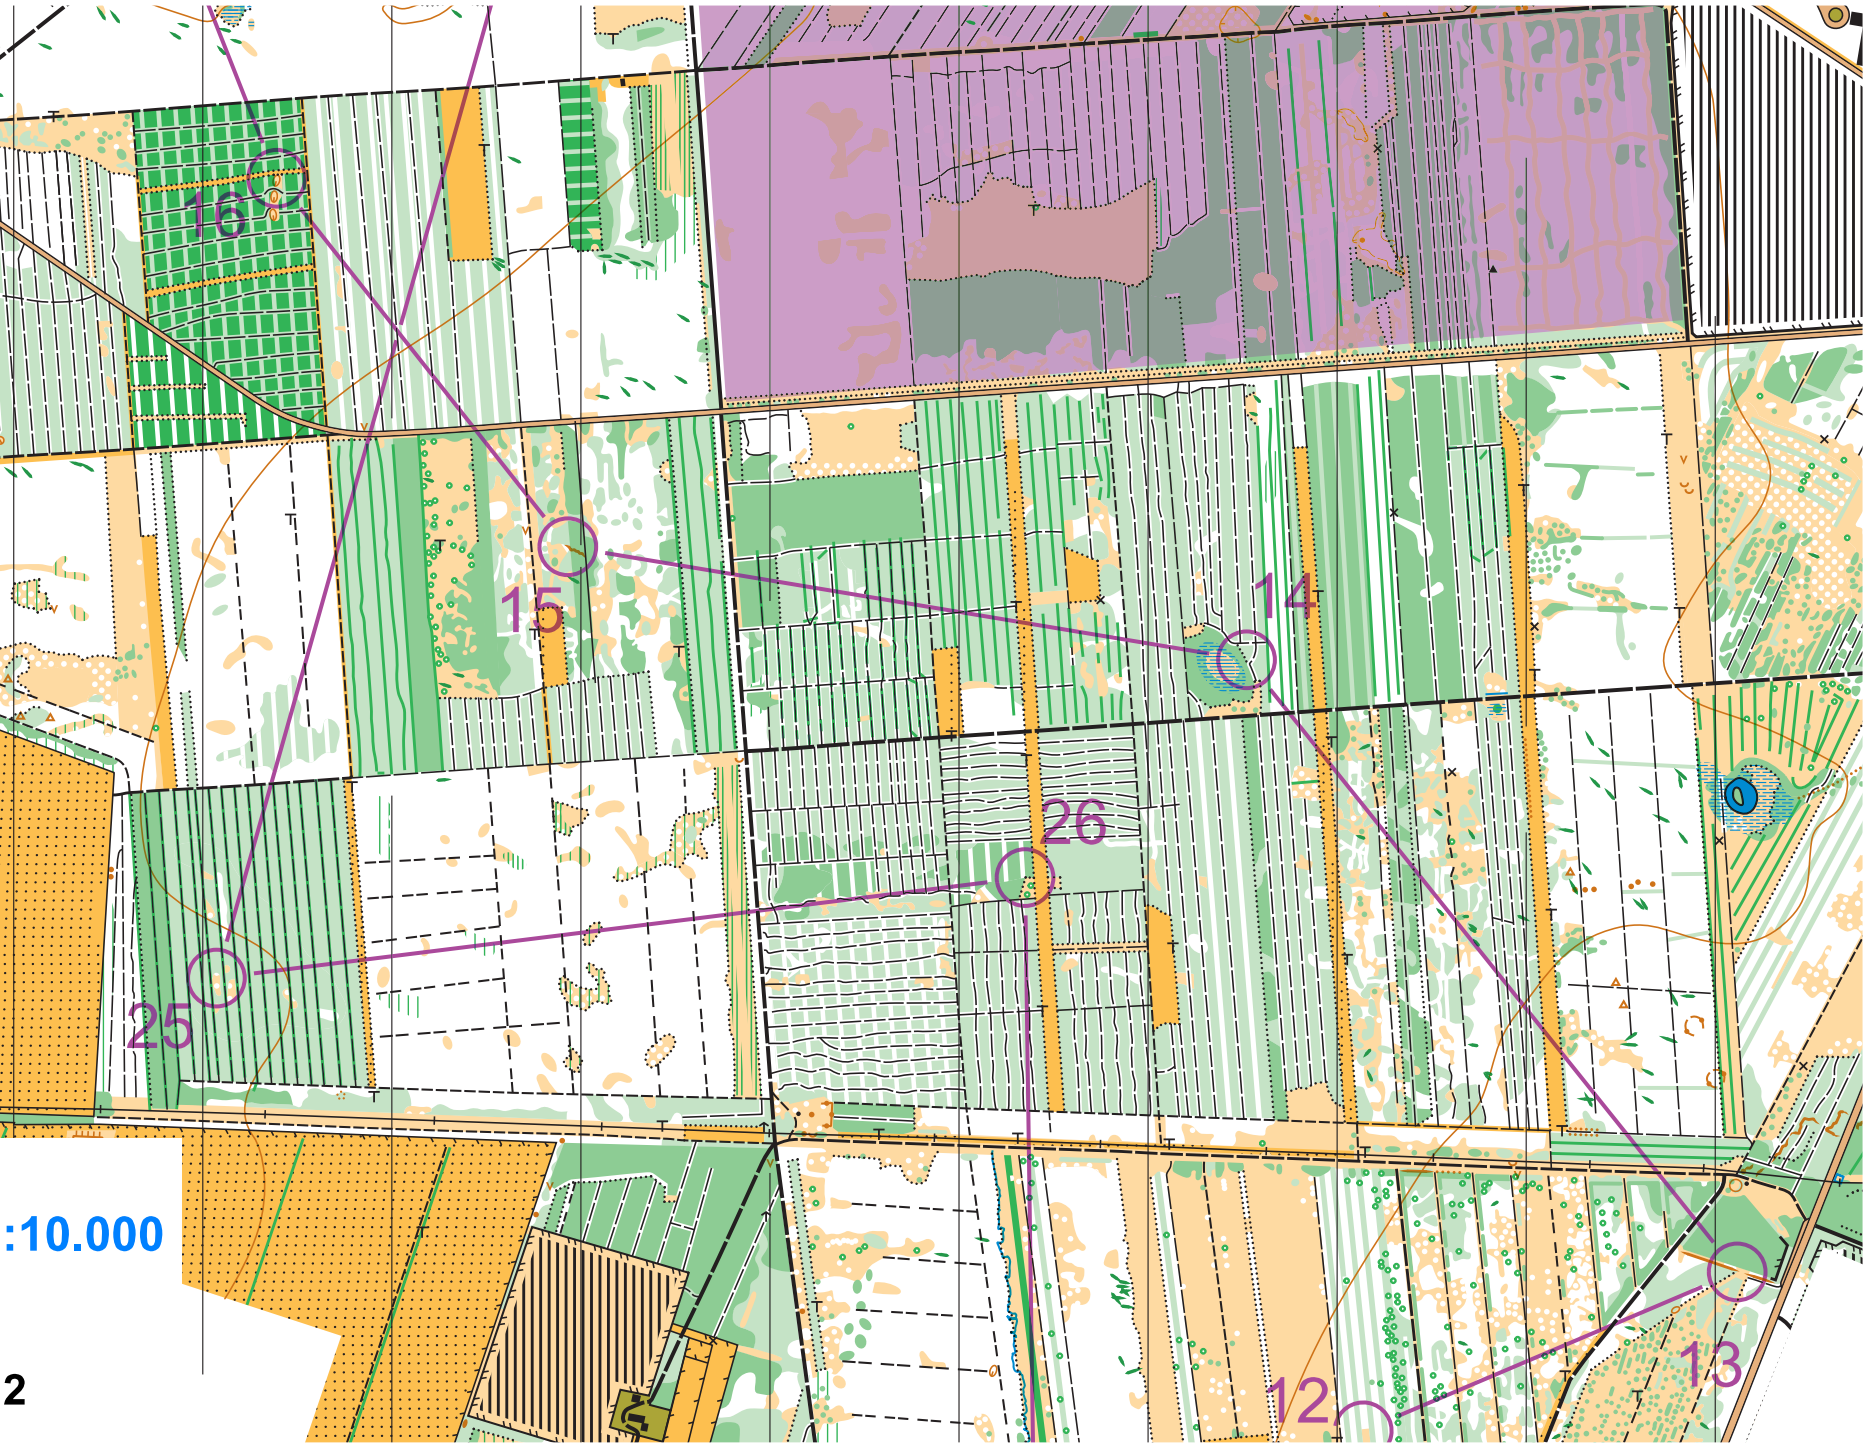

Vintercup Ultra lang
2021

bane 2 18km 18,0 km

▷				
1	32			↖
2	45	←	∇	
3	52		⊙	
4	47		↑	
5	44		↙	
6	74		∇	
7	76		↑	↻
8	48		∇	∠
9	49		↑	↻
10	34		⊙	
11	53		●	⊙
12	54		⊙	⊙
13	70		∧	⊙
14	56		∇	∠
15	57		∧	
16	42	↑	⊙	
17	39		∇	
18	61		▲	
19	43		⊙	∠
20	59		⊙	⊙
21	60		∇	
22	36		∧	
23	38		∇	
24	63		∇	⊙
25	35		∇	⊙
26	65		∇	∠
27	33		∇	⊙
28	51		⊙	⊙
⊙	275 m			⊙

GEDHUS
Målestok: 1:10.000
Ækv. 2,5m

KORT NR. 2