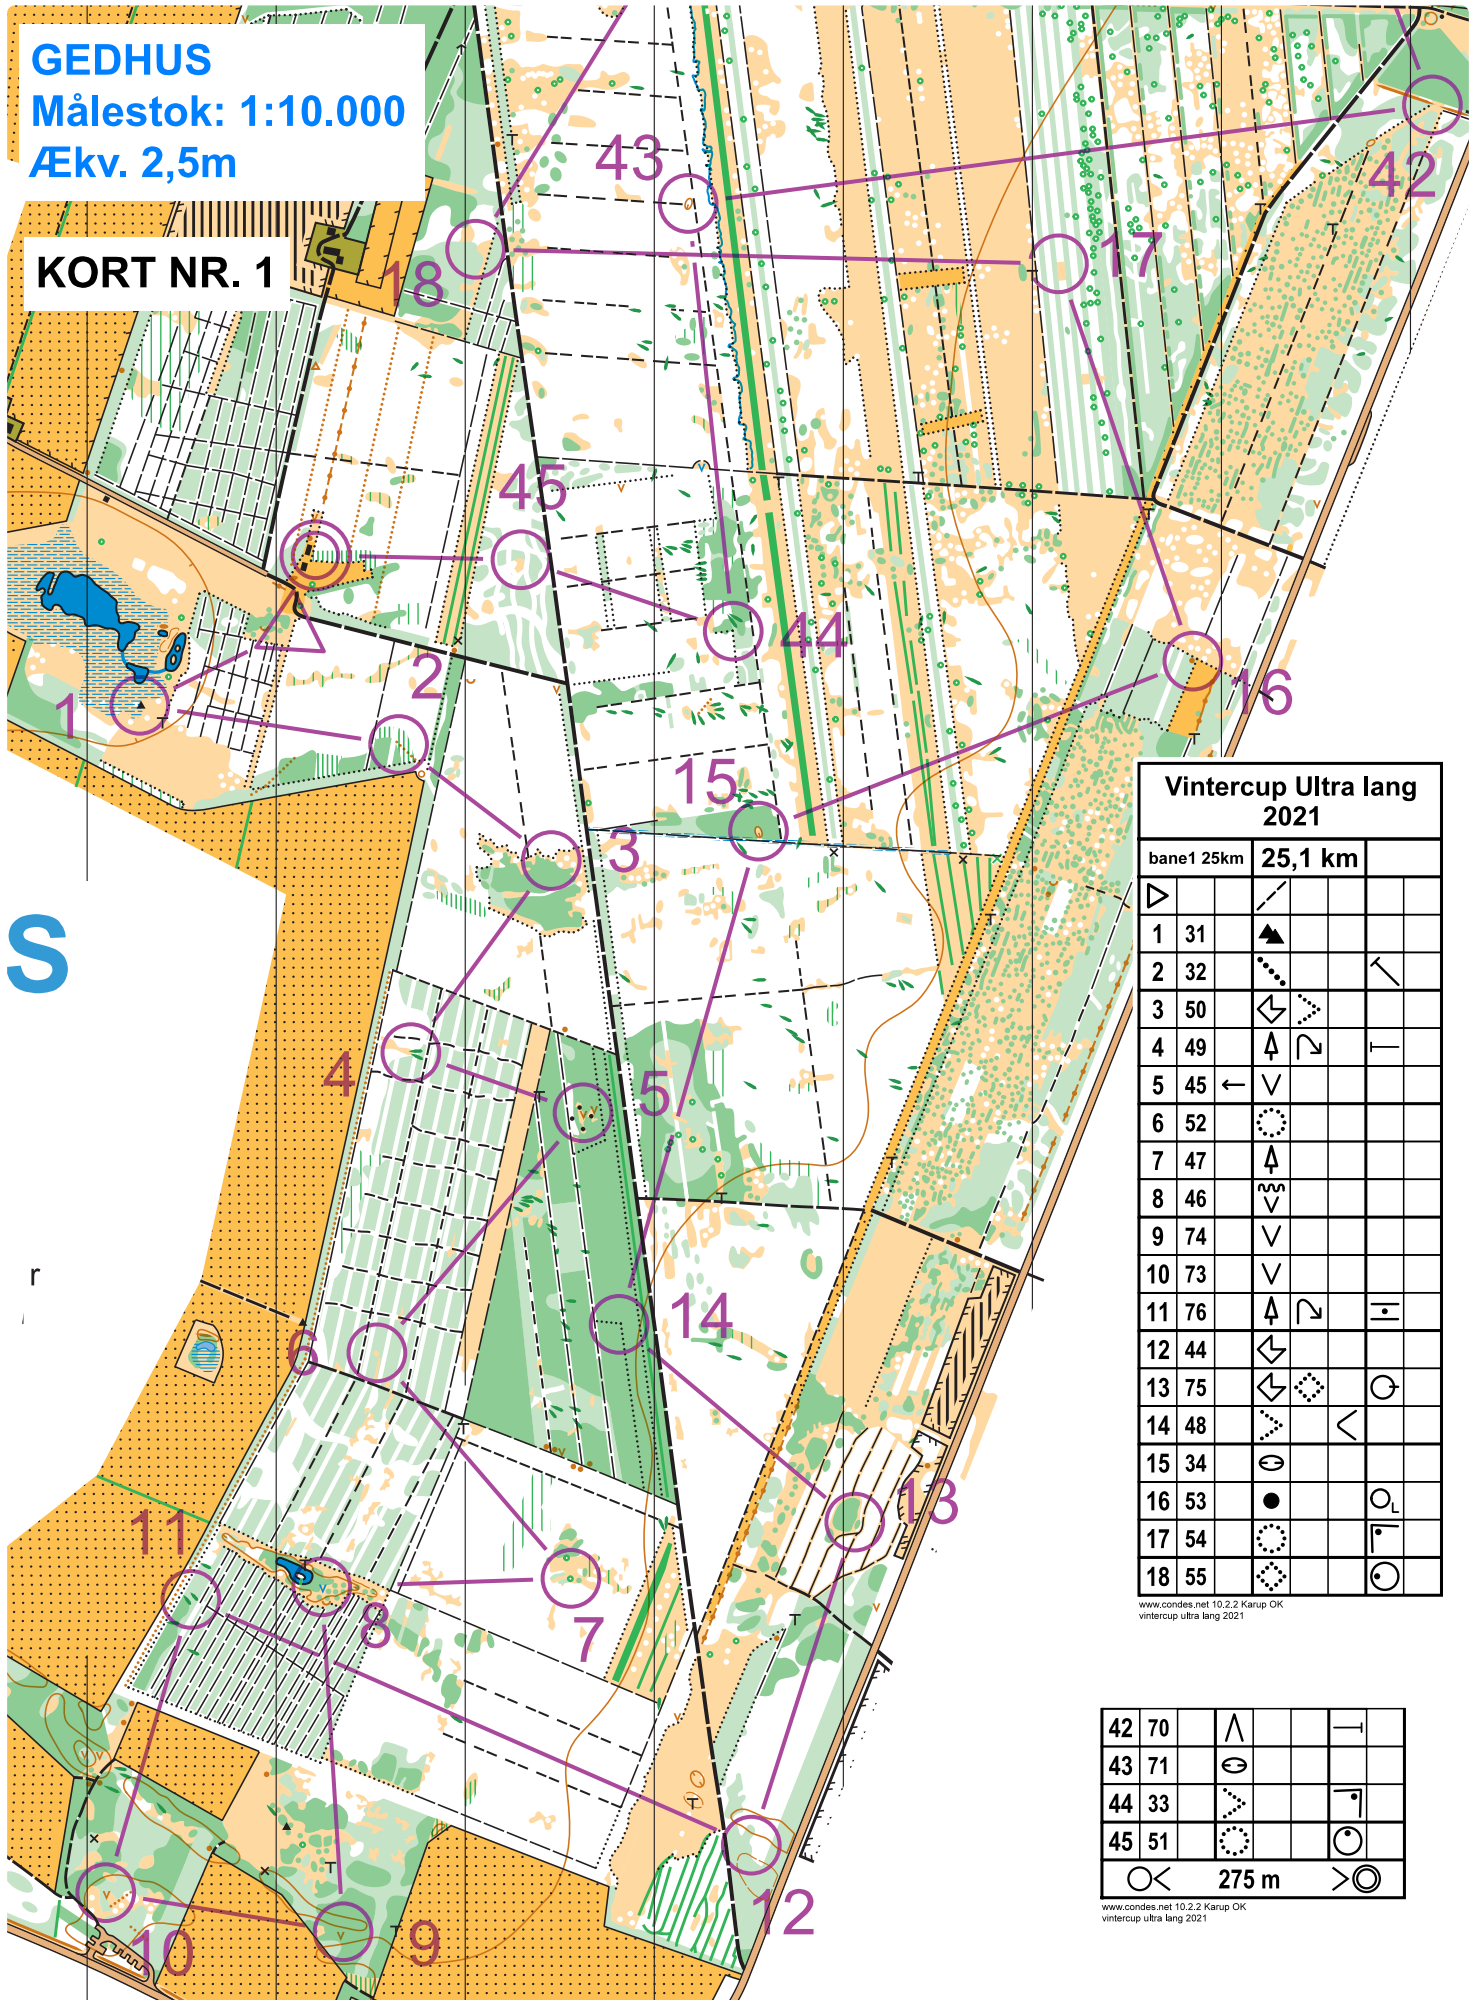

GEDHUS

Målestok: 1:10.000

Ækv. 2,5m

KORT NR. 1

Vintercup Ultra lang 2021

bane1 25km		25,1 km	
▷		↙	
1 31	▲		
2 32	↘		↘
3 50	↙ ↘		
4 49	↑ ↗		┌
5 45	← ↓		
6 52	⊙		
7 47	↑		
8 46	⋈		
9 74	↓		
10 73	↓		
11 76	↑ ↗		┌
12 44	↙		
13 75	↙ ⊙		⊙
14 48	↘		<
15 34	⊙		
16 53	●		⊙
17 54	⊙		┌
18 55	⊙		⊙

42 70	∧		┌
43 71	⊙		
44 33	↘		┌
45 51	⊙		⊙

◁ 275 m ▷