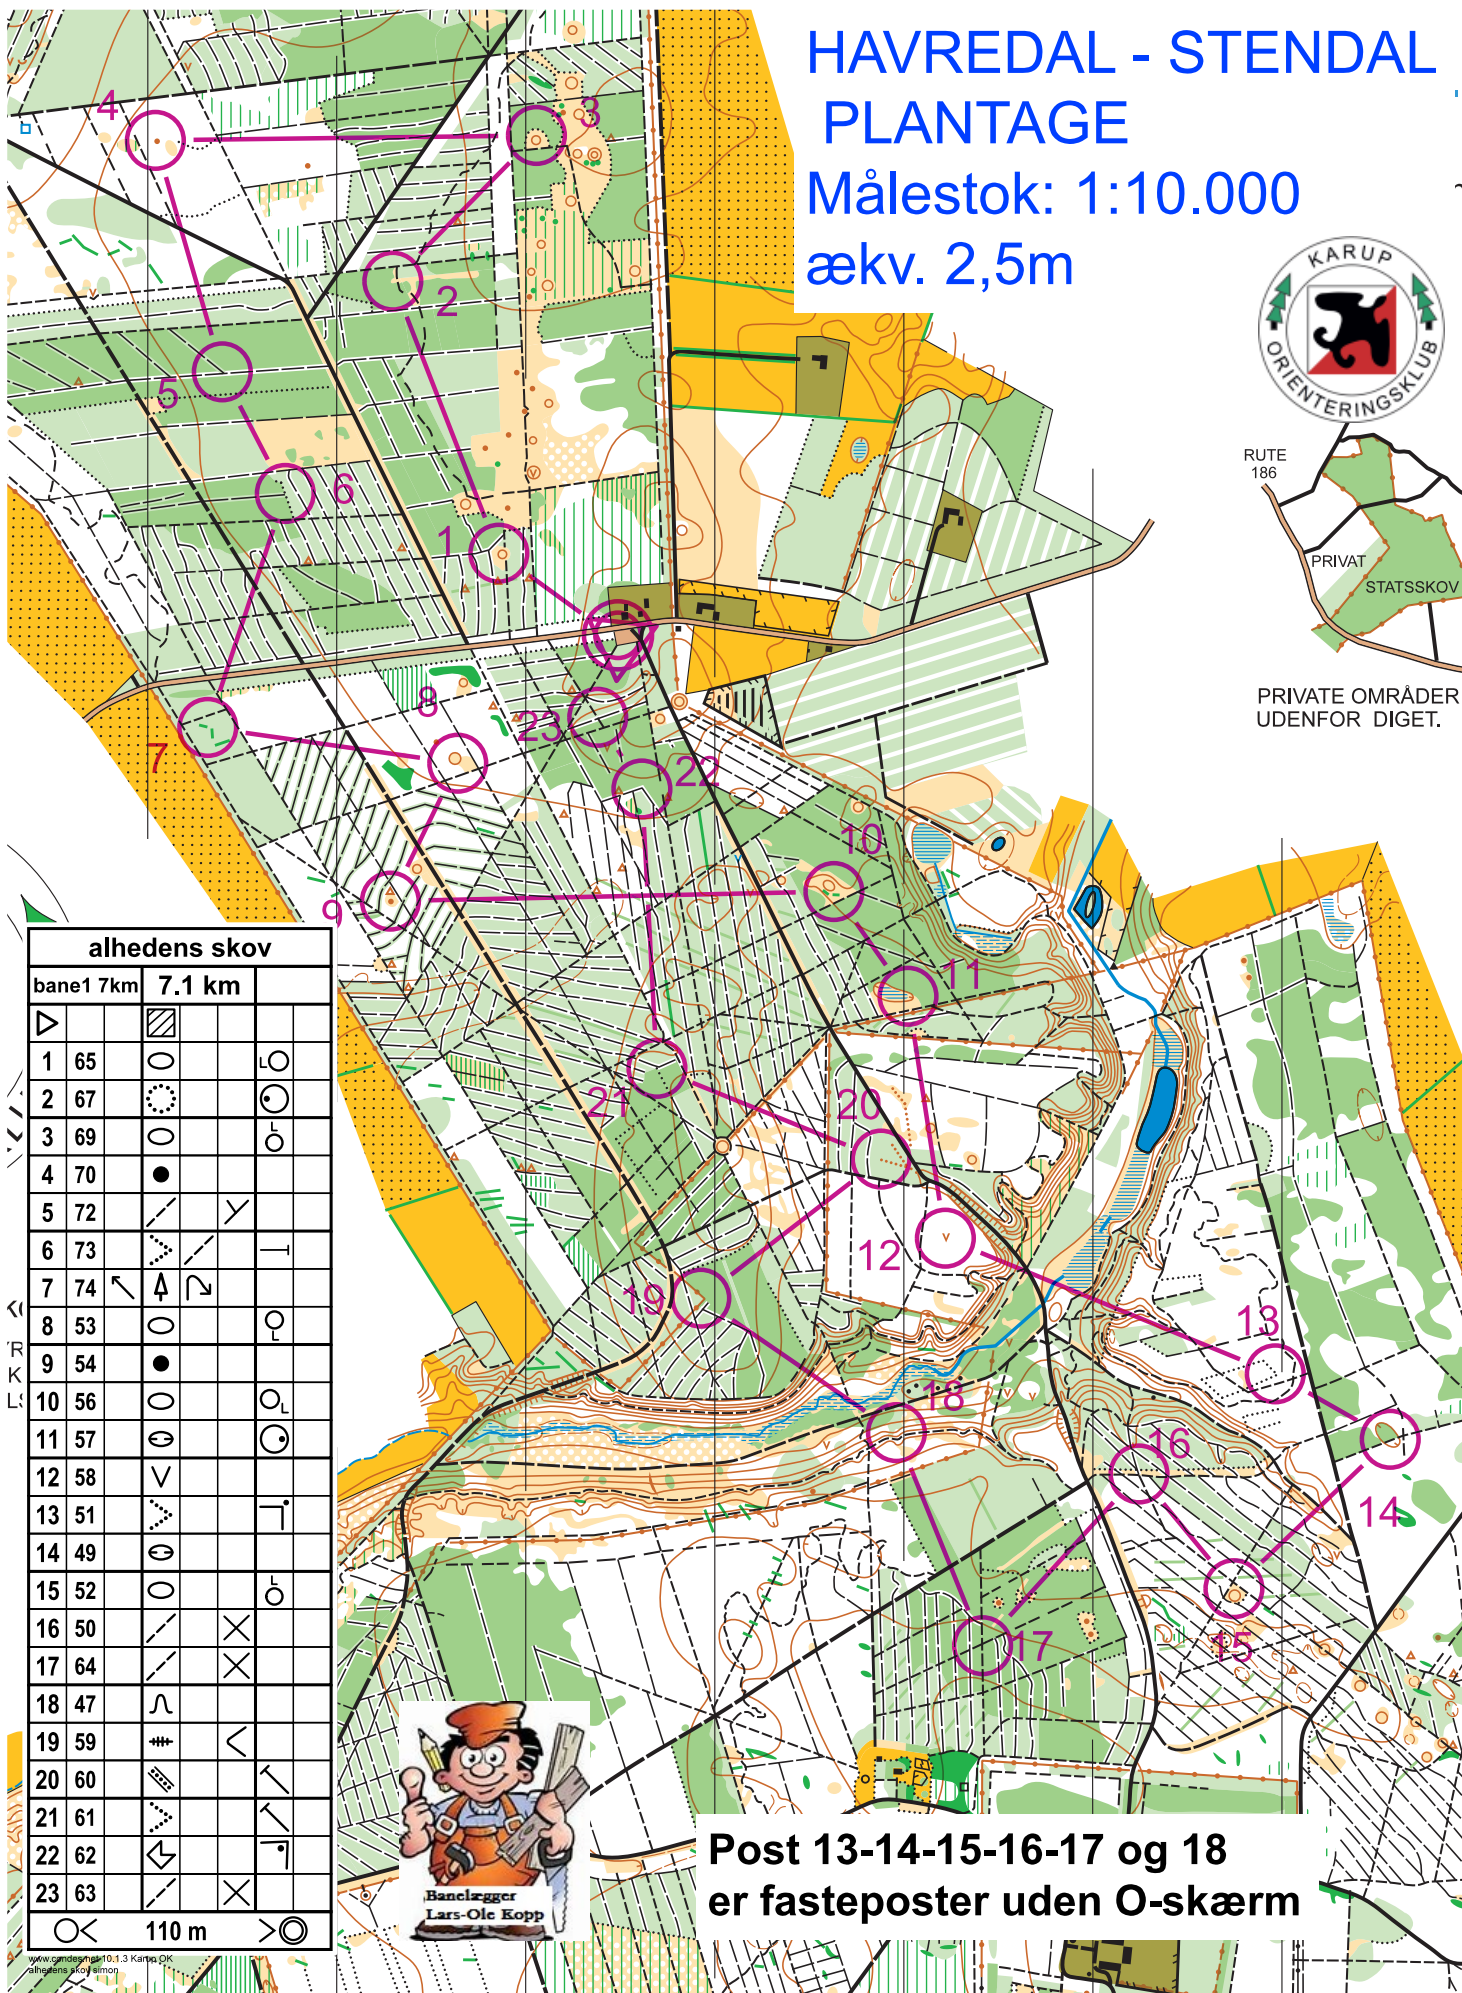

HAVREDAL - STENDAL PLANTAGE

Målestok: 1:10.000
ækv. 2,5m

PRIVATE OMRÅDER
UDENFOR DIGET.

alhedens skov

	bane1 7km	7.1 km	
1	65		
2	67		
3	69		
4	70		
5	72		
6	73		
7	74		
8	53		
9	54		
10	56		
11	57		
12	58		
13	51		
14	49		
15	52		
16	50		
17	64		
18	47		
19	59		
20	60		
21	61		
22	62		
23	63		

**Post 13-14-15-16-17 og 18
er fasteposter uden O-skærm**