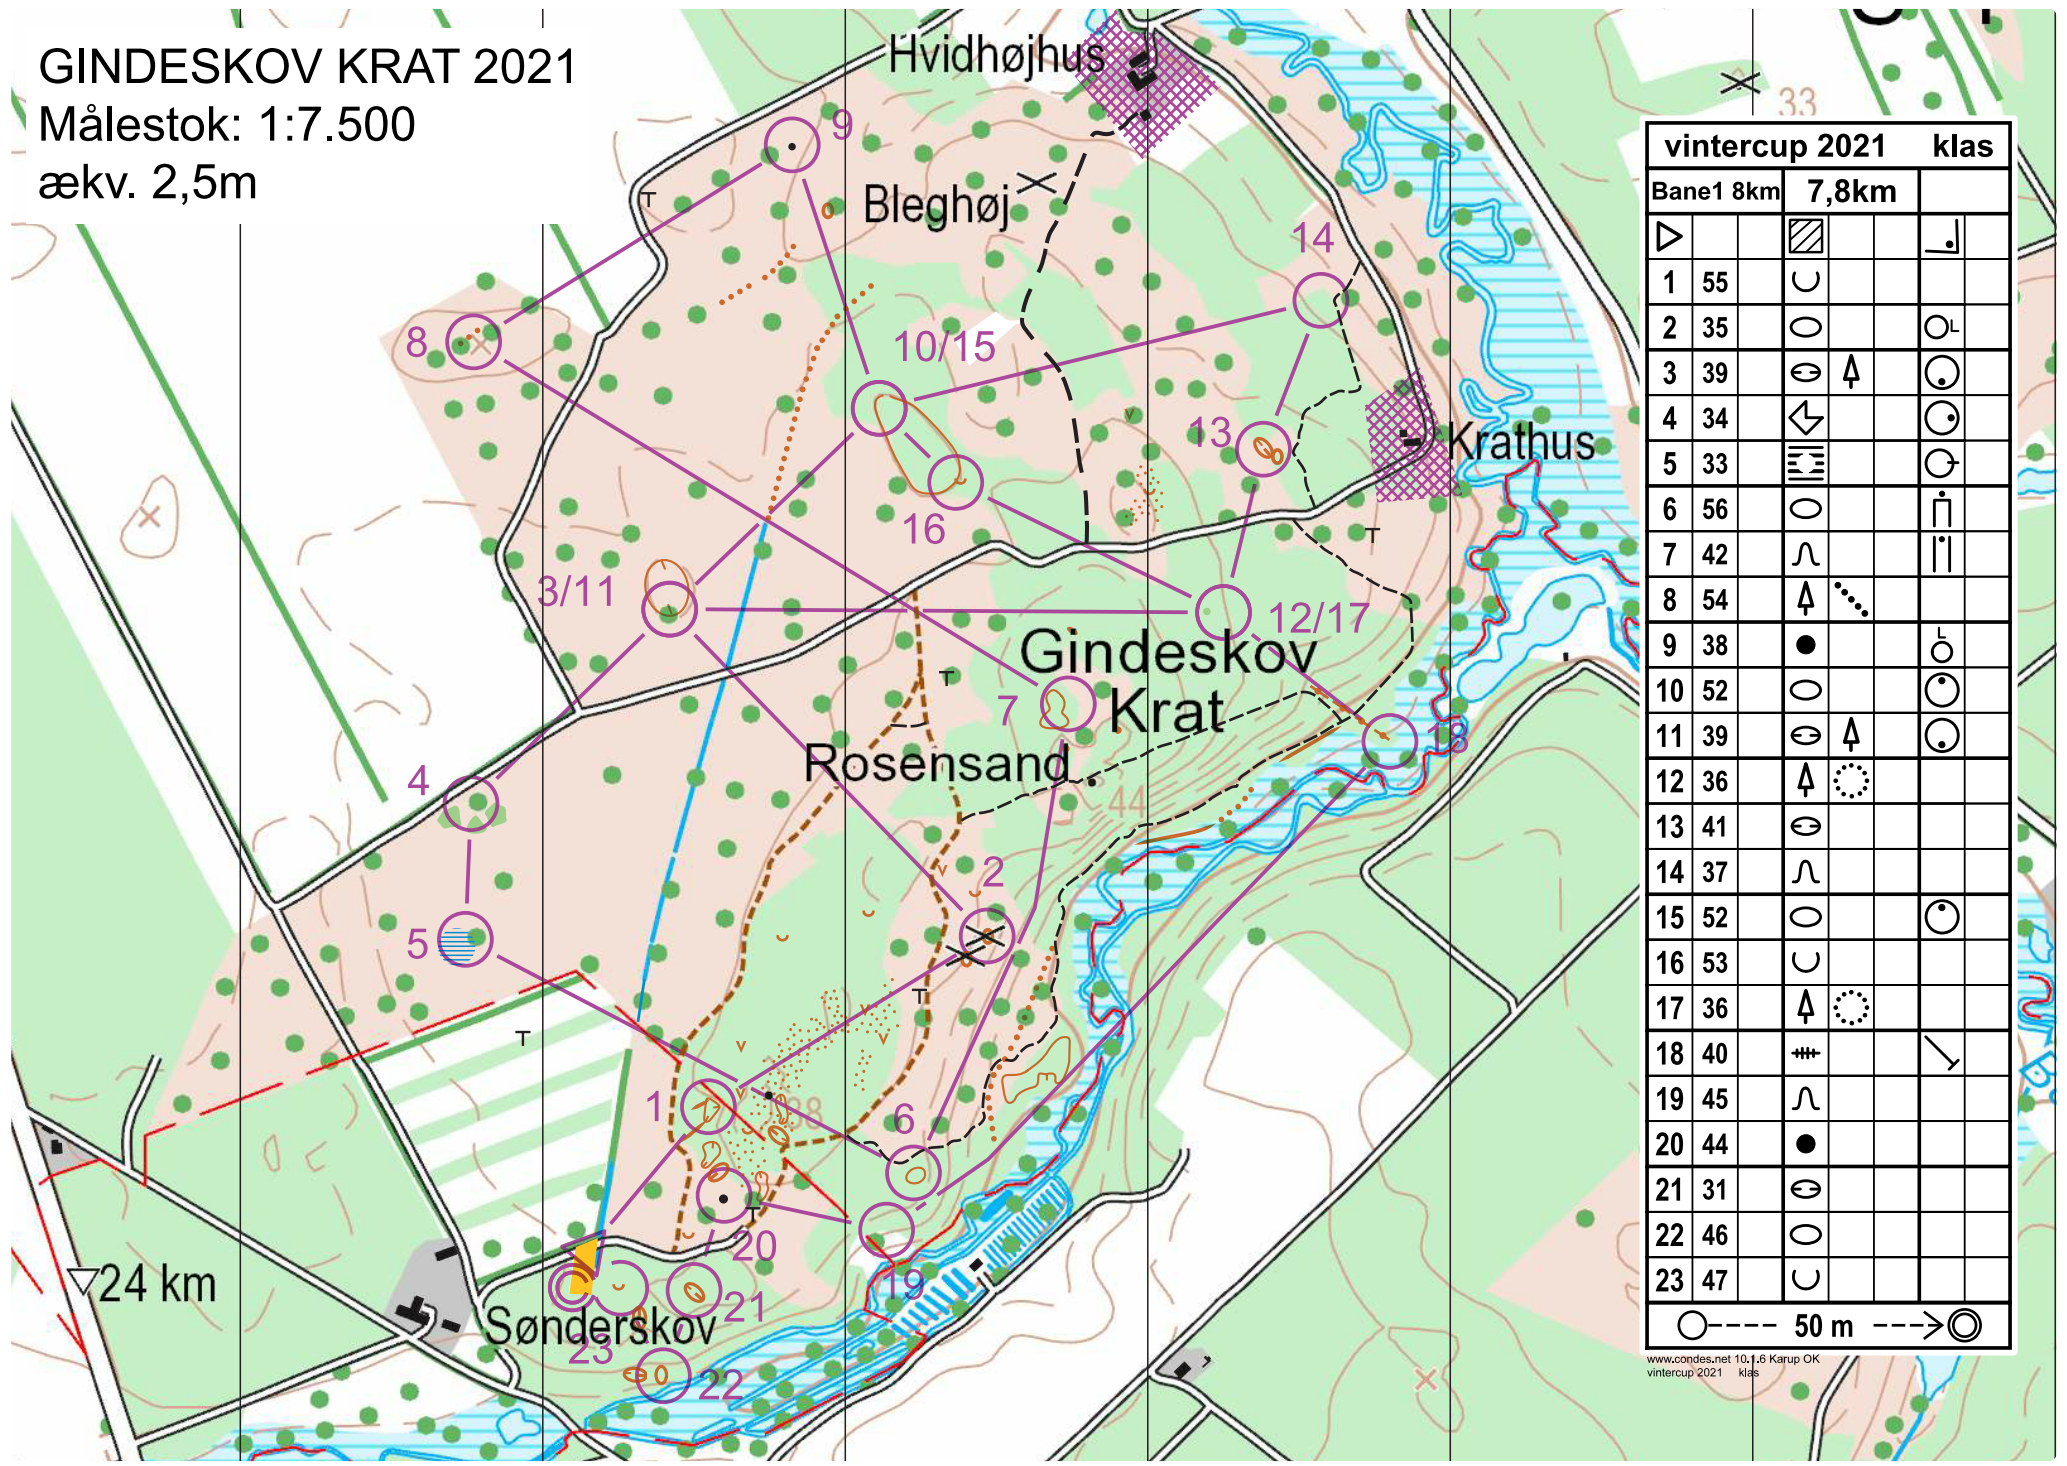

GINDESKOV KRAT 2021

Målestok: 1:7.500

ækv. 2,5m

		vintercup 2021		klas	
Bane	8km	7,8km			
▶		▨		⬇	
1	55	∪			
2	35	○		○L	
3	39	⊖	⬆	○	
4	34	⬅		○	
5	33	≡		○	
6	56	○		⋮	
7	42	∩		⋮	
8	54	⬆	⋯		
9	38	●		○	
10	52	○		○	
11	39	⊖	⬆	○	
12	36	⬆	⊙		
13	41	⊖			
14	37	∩			
15	52	○		○	
16	53	∪			
17	36	⬆	⊙		
18	40	≡		⬇	
19	45	∩			
20	44	●			
21	31	⊖			
22	46	○			
23	47	∪			

www.condes.net 10,1,6 Karup OK
vintercup 2021 klas