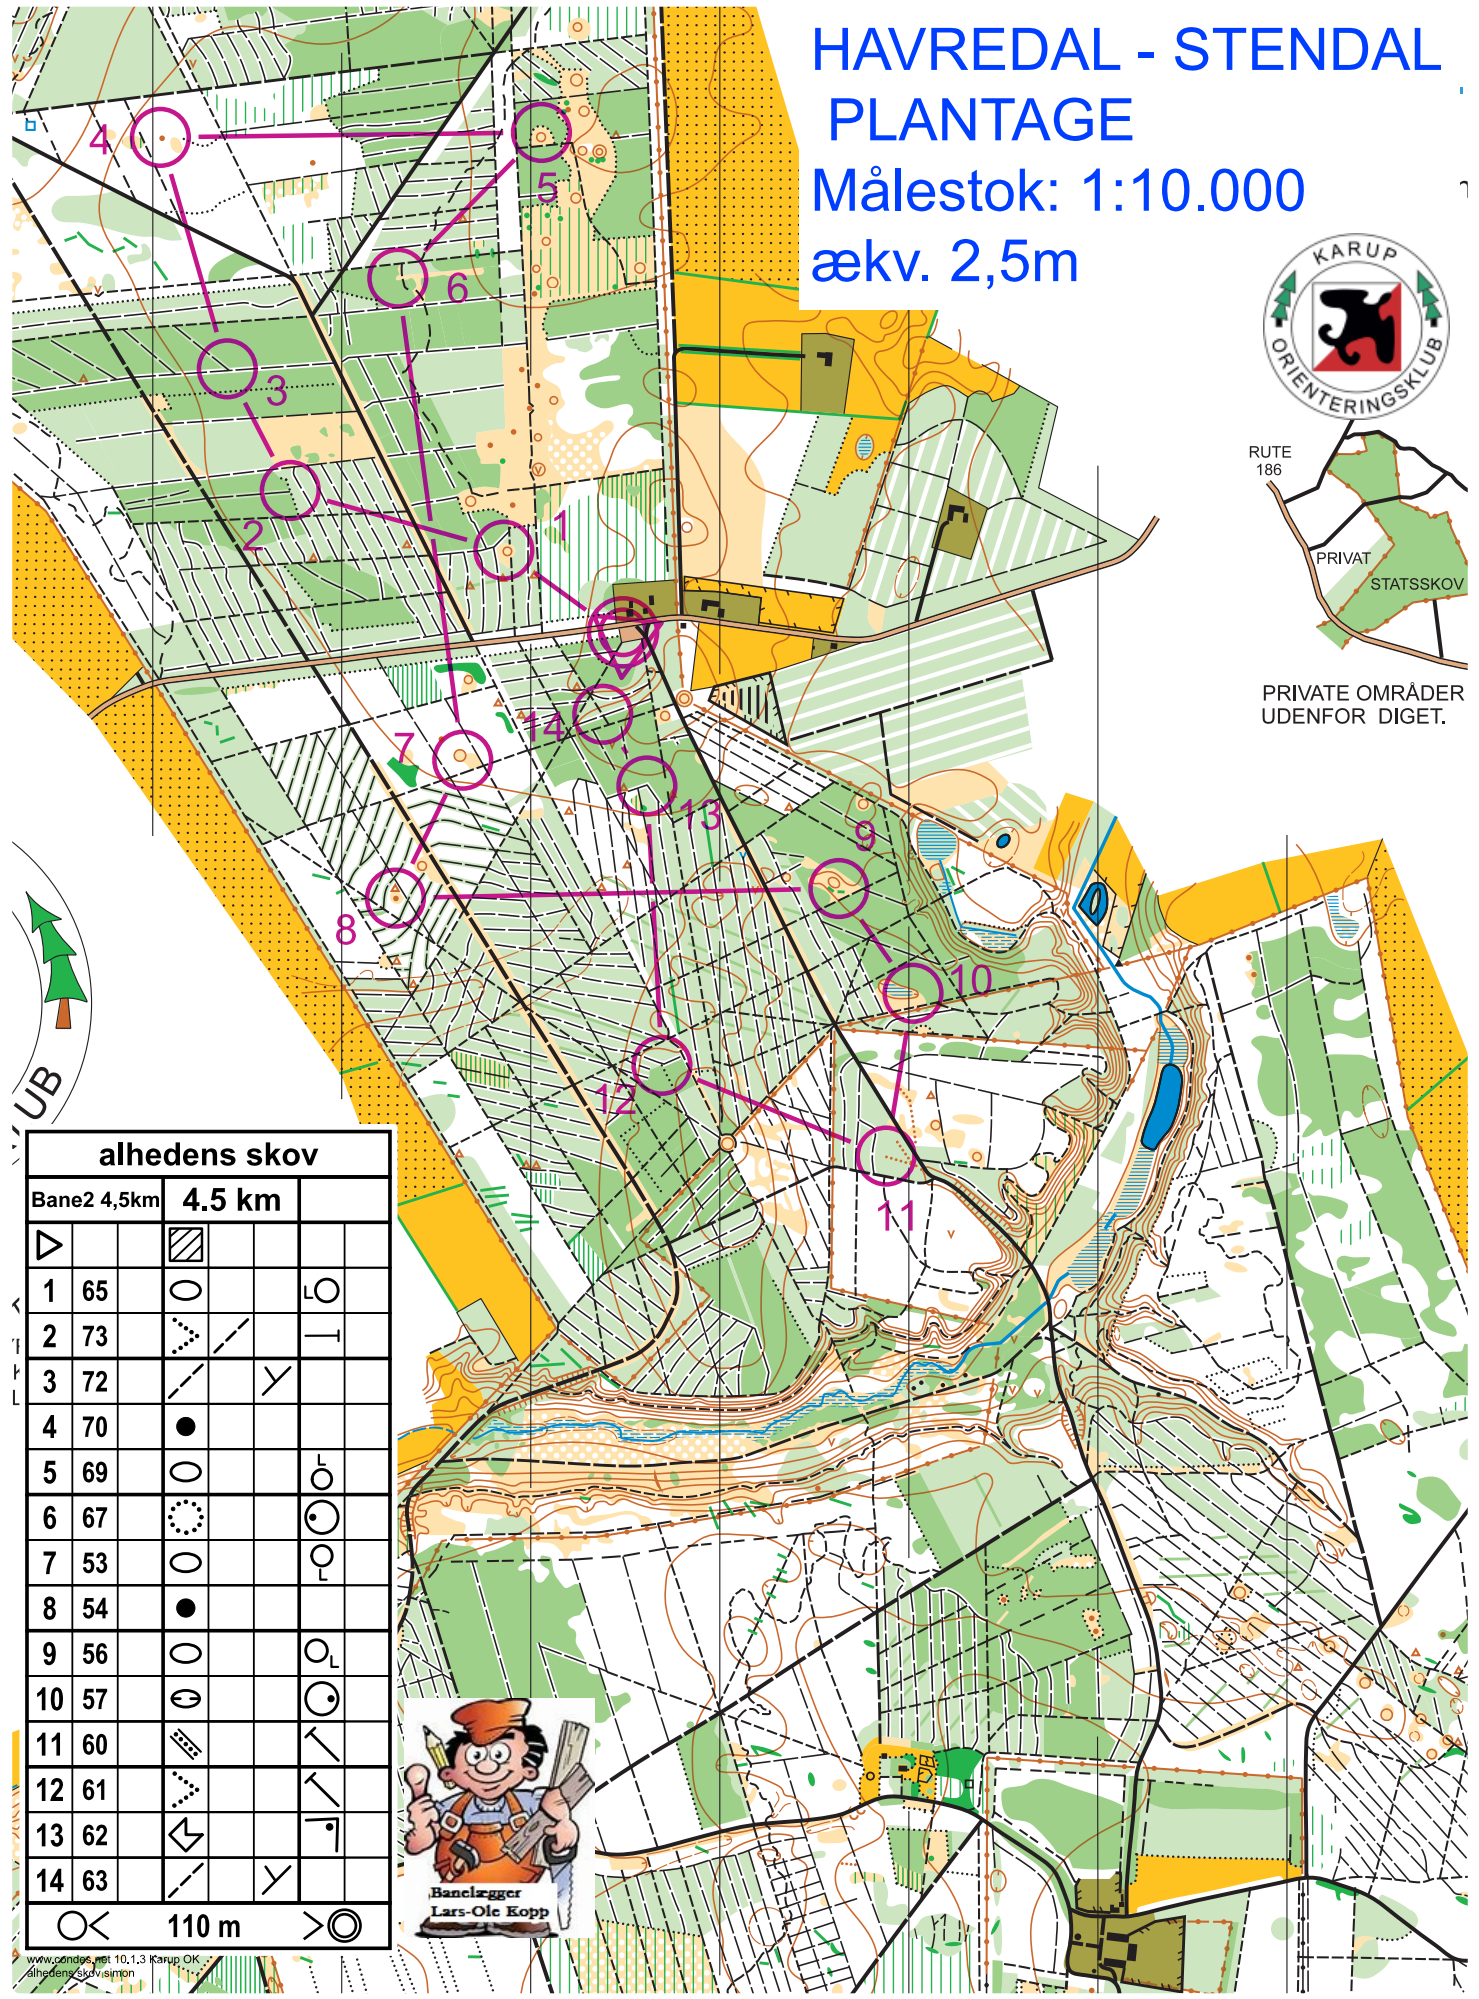

# HAVREDAL - STENDAL PLANTAGE

Målestok: 1:10.000  
ækv. 2,5m

RUTE  
186

PRIVATE OMRÅDER  
UDENFOR DIGET.

alhedens skov			
Bane	2 4,5km	4.5 km	
1	65		
2	73		
3	72		
4	70		
5	69		
6	67		
7	53		
8	54		
9	56		
10	57		
11	60		
12	61		
13	62		
14	63		