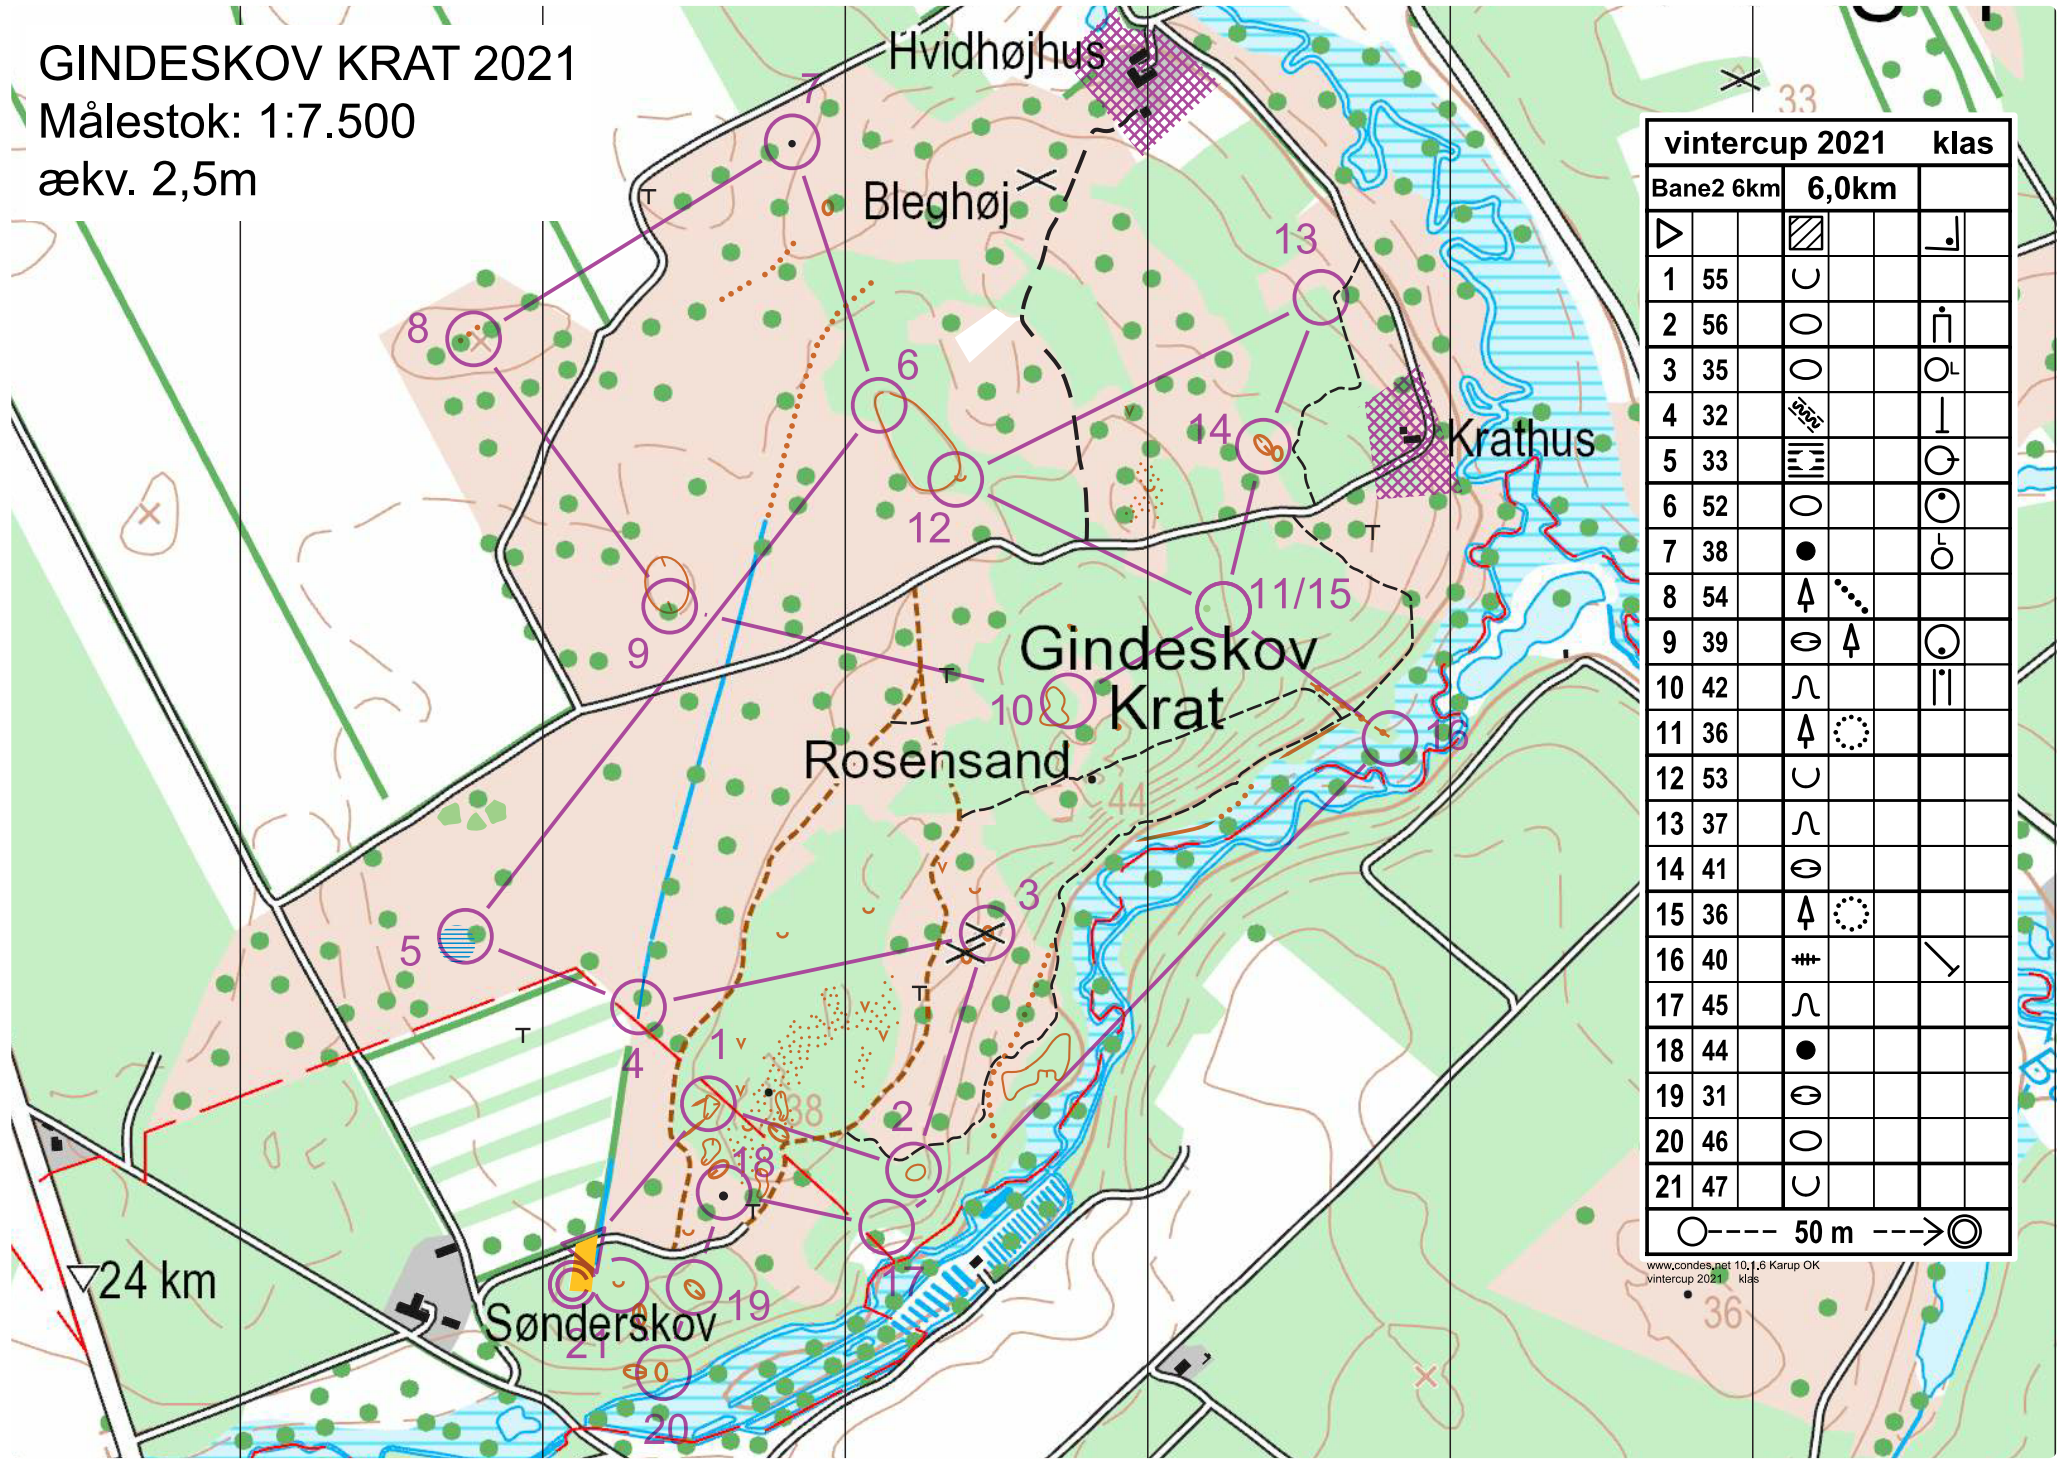

# GINDESKOV KRAT 2021

Målestok: 1:7.500

ækv. 2,5m

		vintercup 2021		klas	
Bane 2 6km		6,0km			
▷		▨		↓	
1	55	U			
2	56	O		↑	
3	35	O		OL	
4	32	50%		↓	
5	33			O	
6	52	O		O	
7	38	●		o	
8	54	↑	...		
9	39	⊖	↑	O	
10	42	∩			
11	36	↑	⊙		
12	53	U			
13	37	∩			
14	41	⊖			
15	36	↑	⊙		
16	40	##		↓	
17	45	∩			
18	44	●			
19	31	⊖			
20	46	O			
21	47	U			

○--- 50 m --->⊙

www.gondes.net 10,1,6 Karup OK  
vintercup 2021 klas