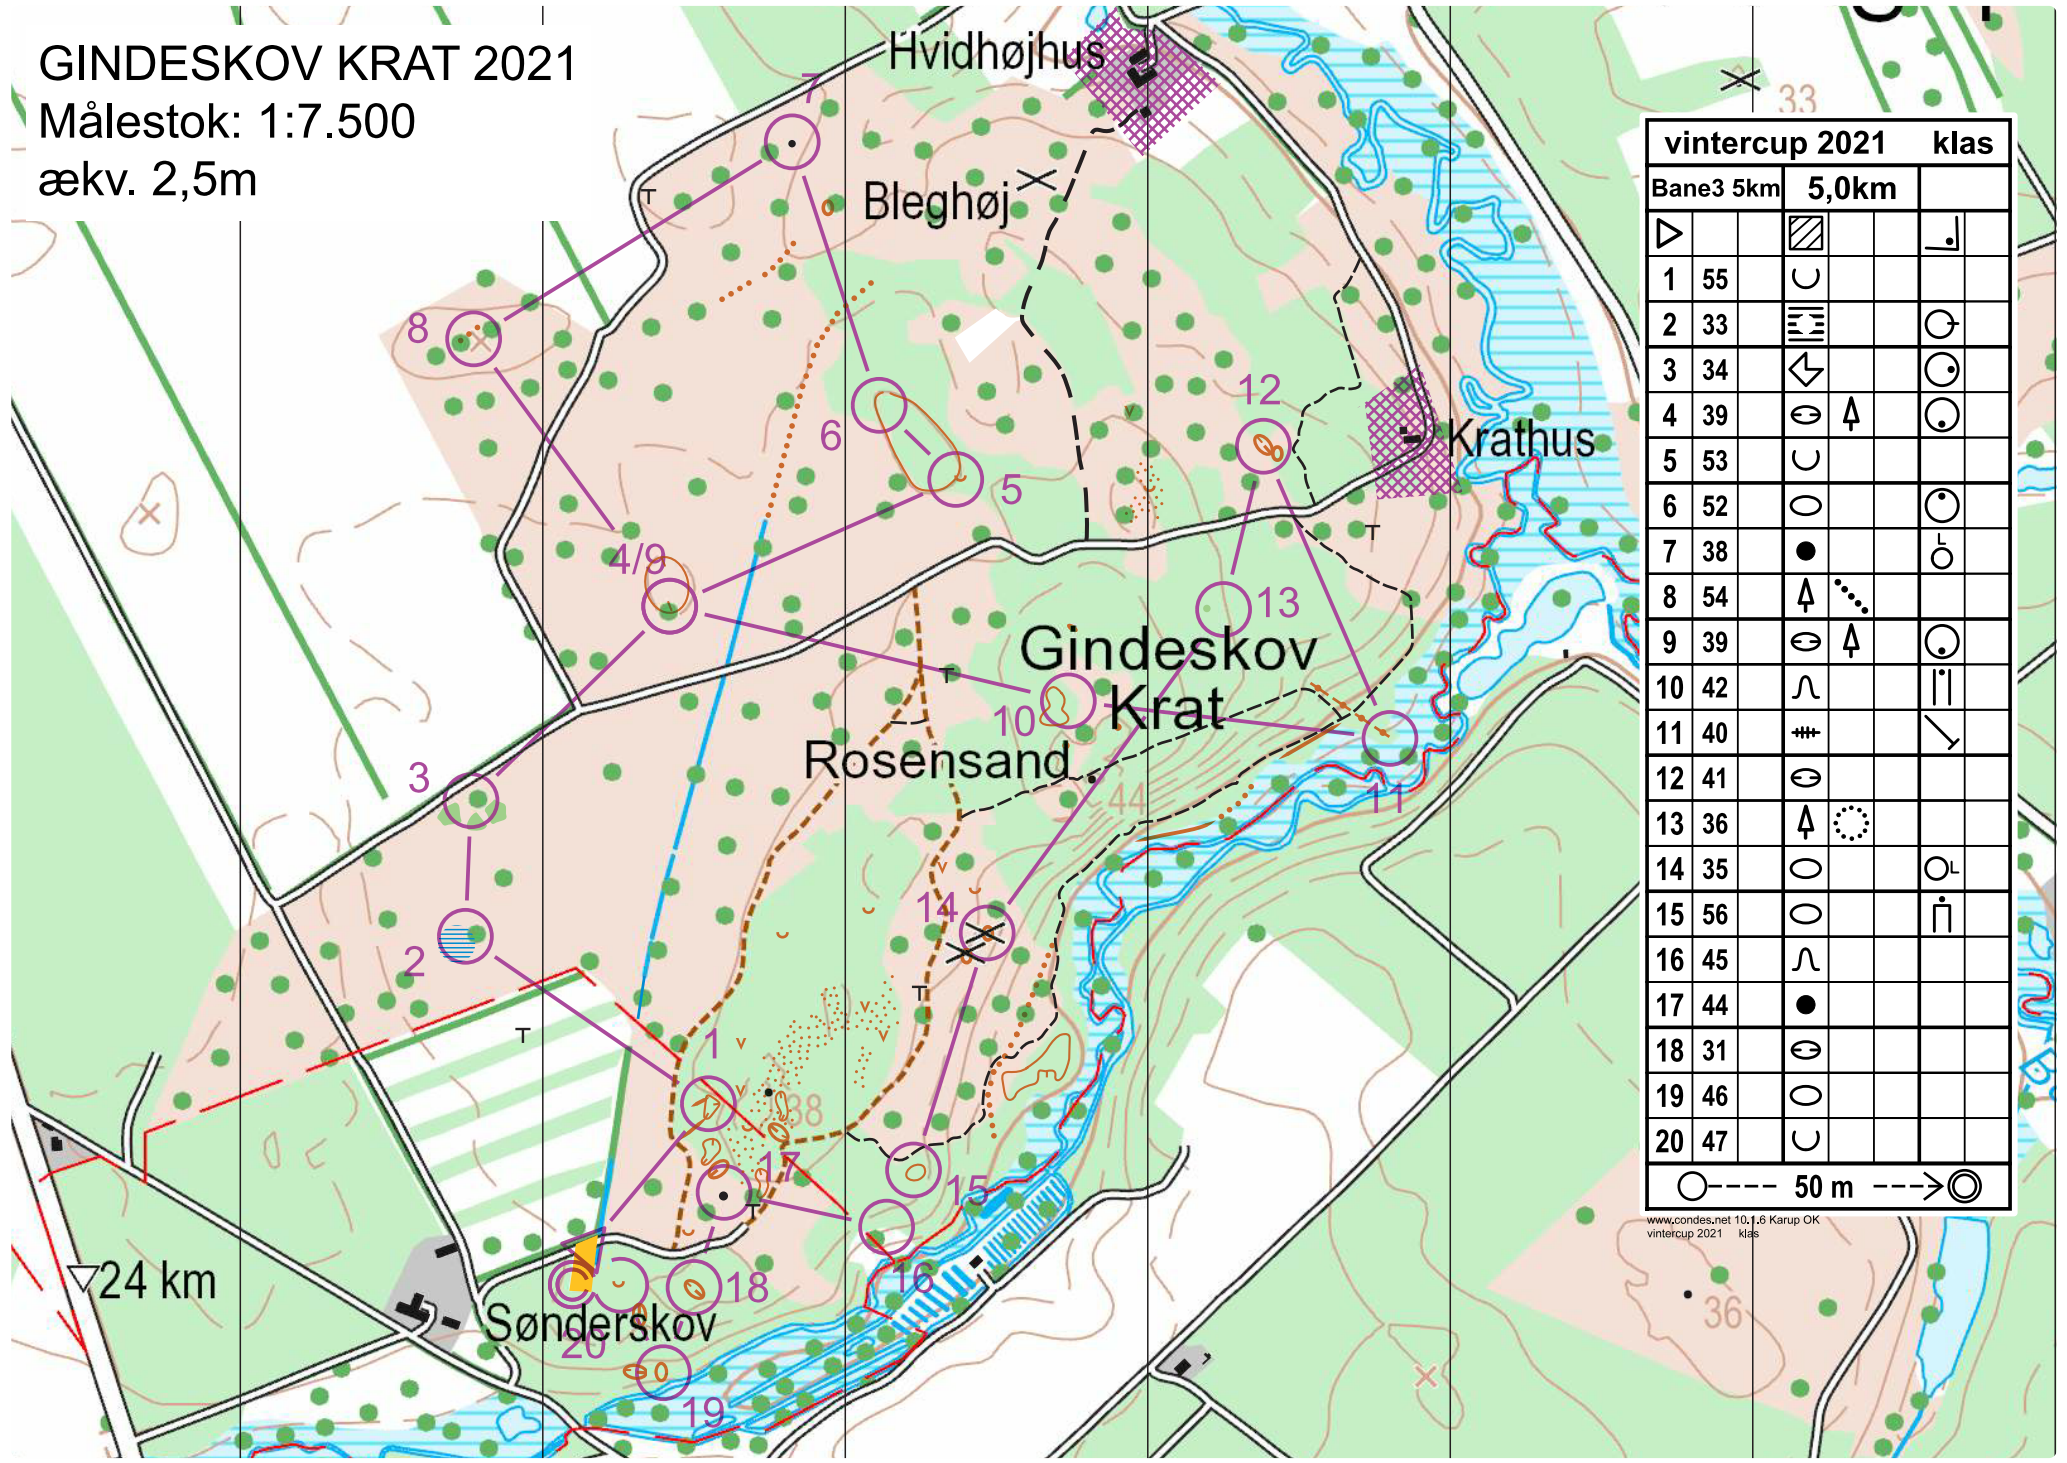

GINDESKOV KRAT 2021

Målestok: 1:7.500

ækv. 2,5m

		vintercup 2021		klas
Bane	5km	5,0km		
▶		▨		⬇
1	55	∩		
2	33	▨		⊙
3	34	◀		⊙
4	39	⊙	⬆	⊙
5	53	∩		
6	52	○		⊙
7	38	●		⊙
8	54	⬆	⋯	
9	39	⊙	⬆	⊙
10	42	∩		
11	40	≡		∨
12	41	⊙		
13	36	⬆	⊙	
14	35	○		⊙
15	56	○		⊙
16	45	∩		
17	44	●		
18	31	⊙		
19	46	○		
20	47	∩		

www.condes.net 10.1.6 Karup OK
vintercup 2021 klas

○--- 50 m --->⊙