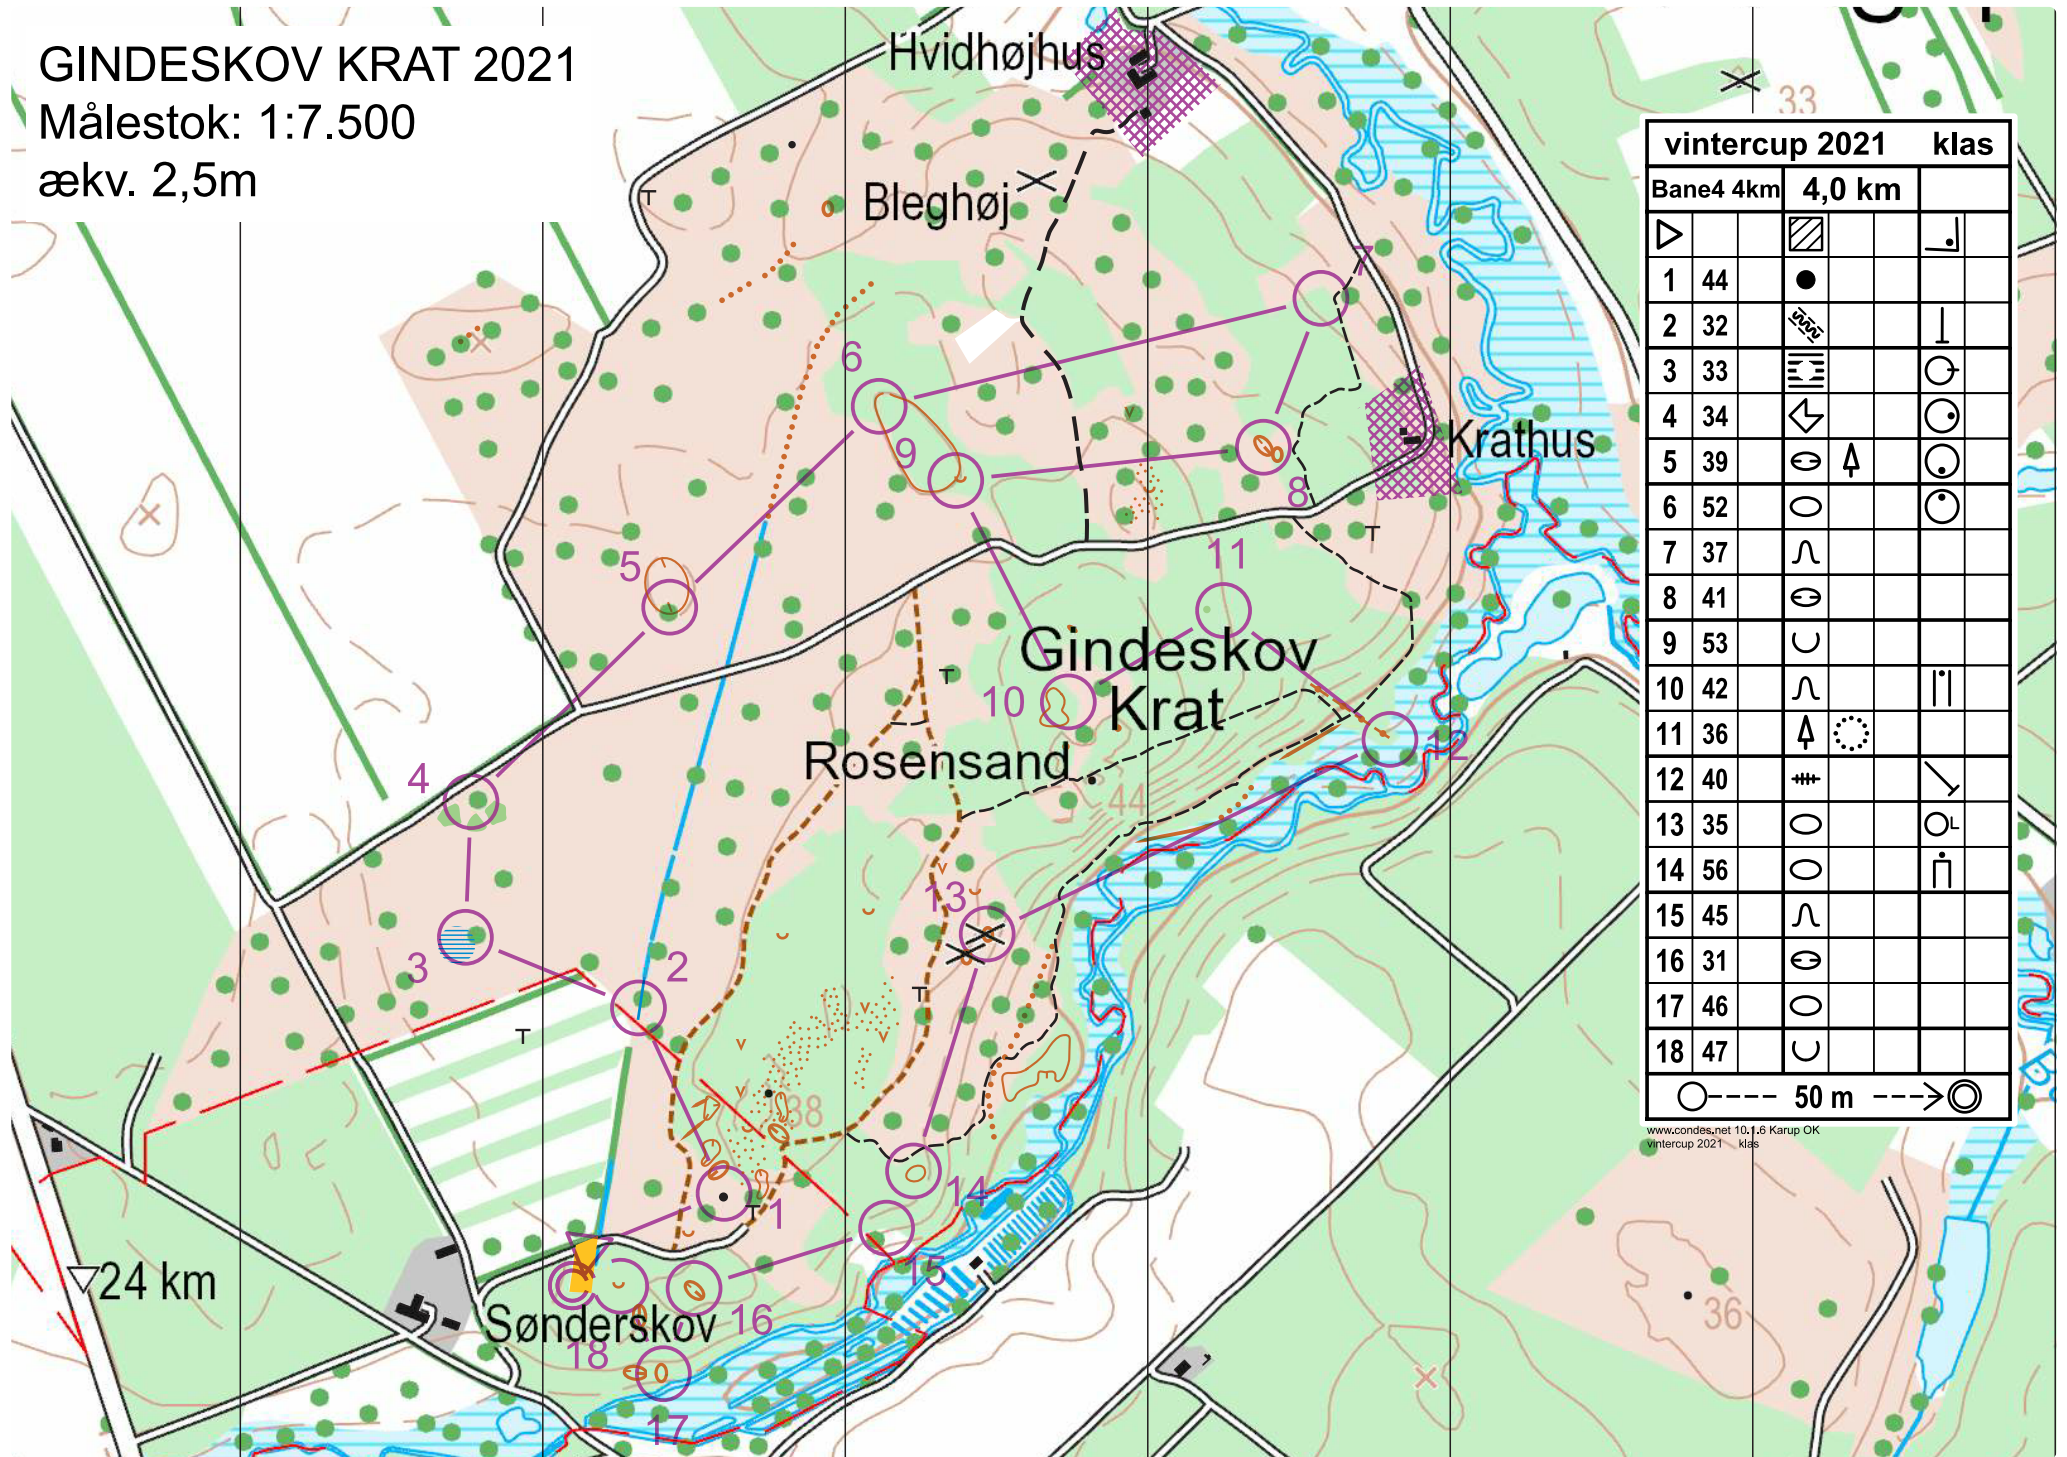

GINDESKOV KRAT 2021

Målestok: 1:7.500

ækv. 2,5m

vintercup 2021		klas	
Bane 4km	4,0 km		
▷		▨	⌋
1 44	●		
2 32	⊖		⌋
3 33	≡		⊙
4 34	◁		⊙
5 39	⊖ 4		⊙
6 52	○		⊙
7 37	∩		
8 41	⊖		
9 53	∪		
10 42	∩		∥
11 36	4 ⊙		
12 40	#		⌋
13 35	○		⊙
14 56	○		∩
15 45	∩		
16 31	⊖		
17 46	○		
18 47	∪		

○ --- 50 m --- → ⊙