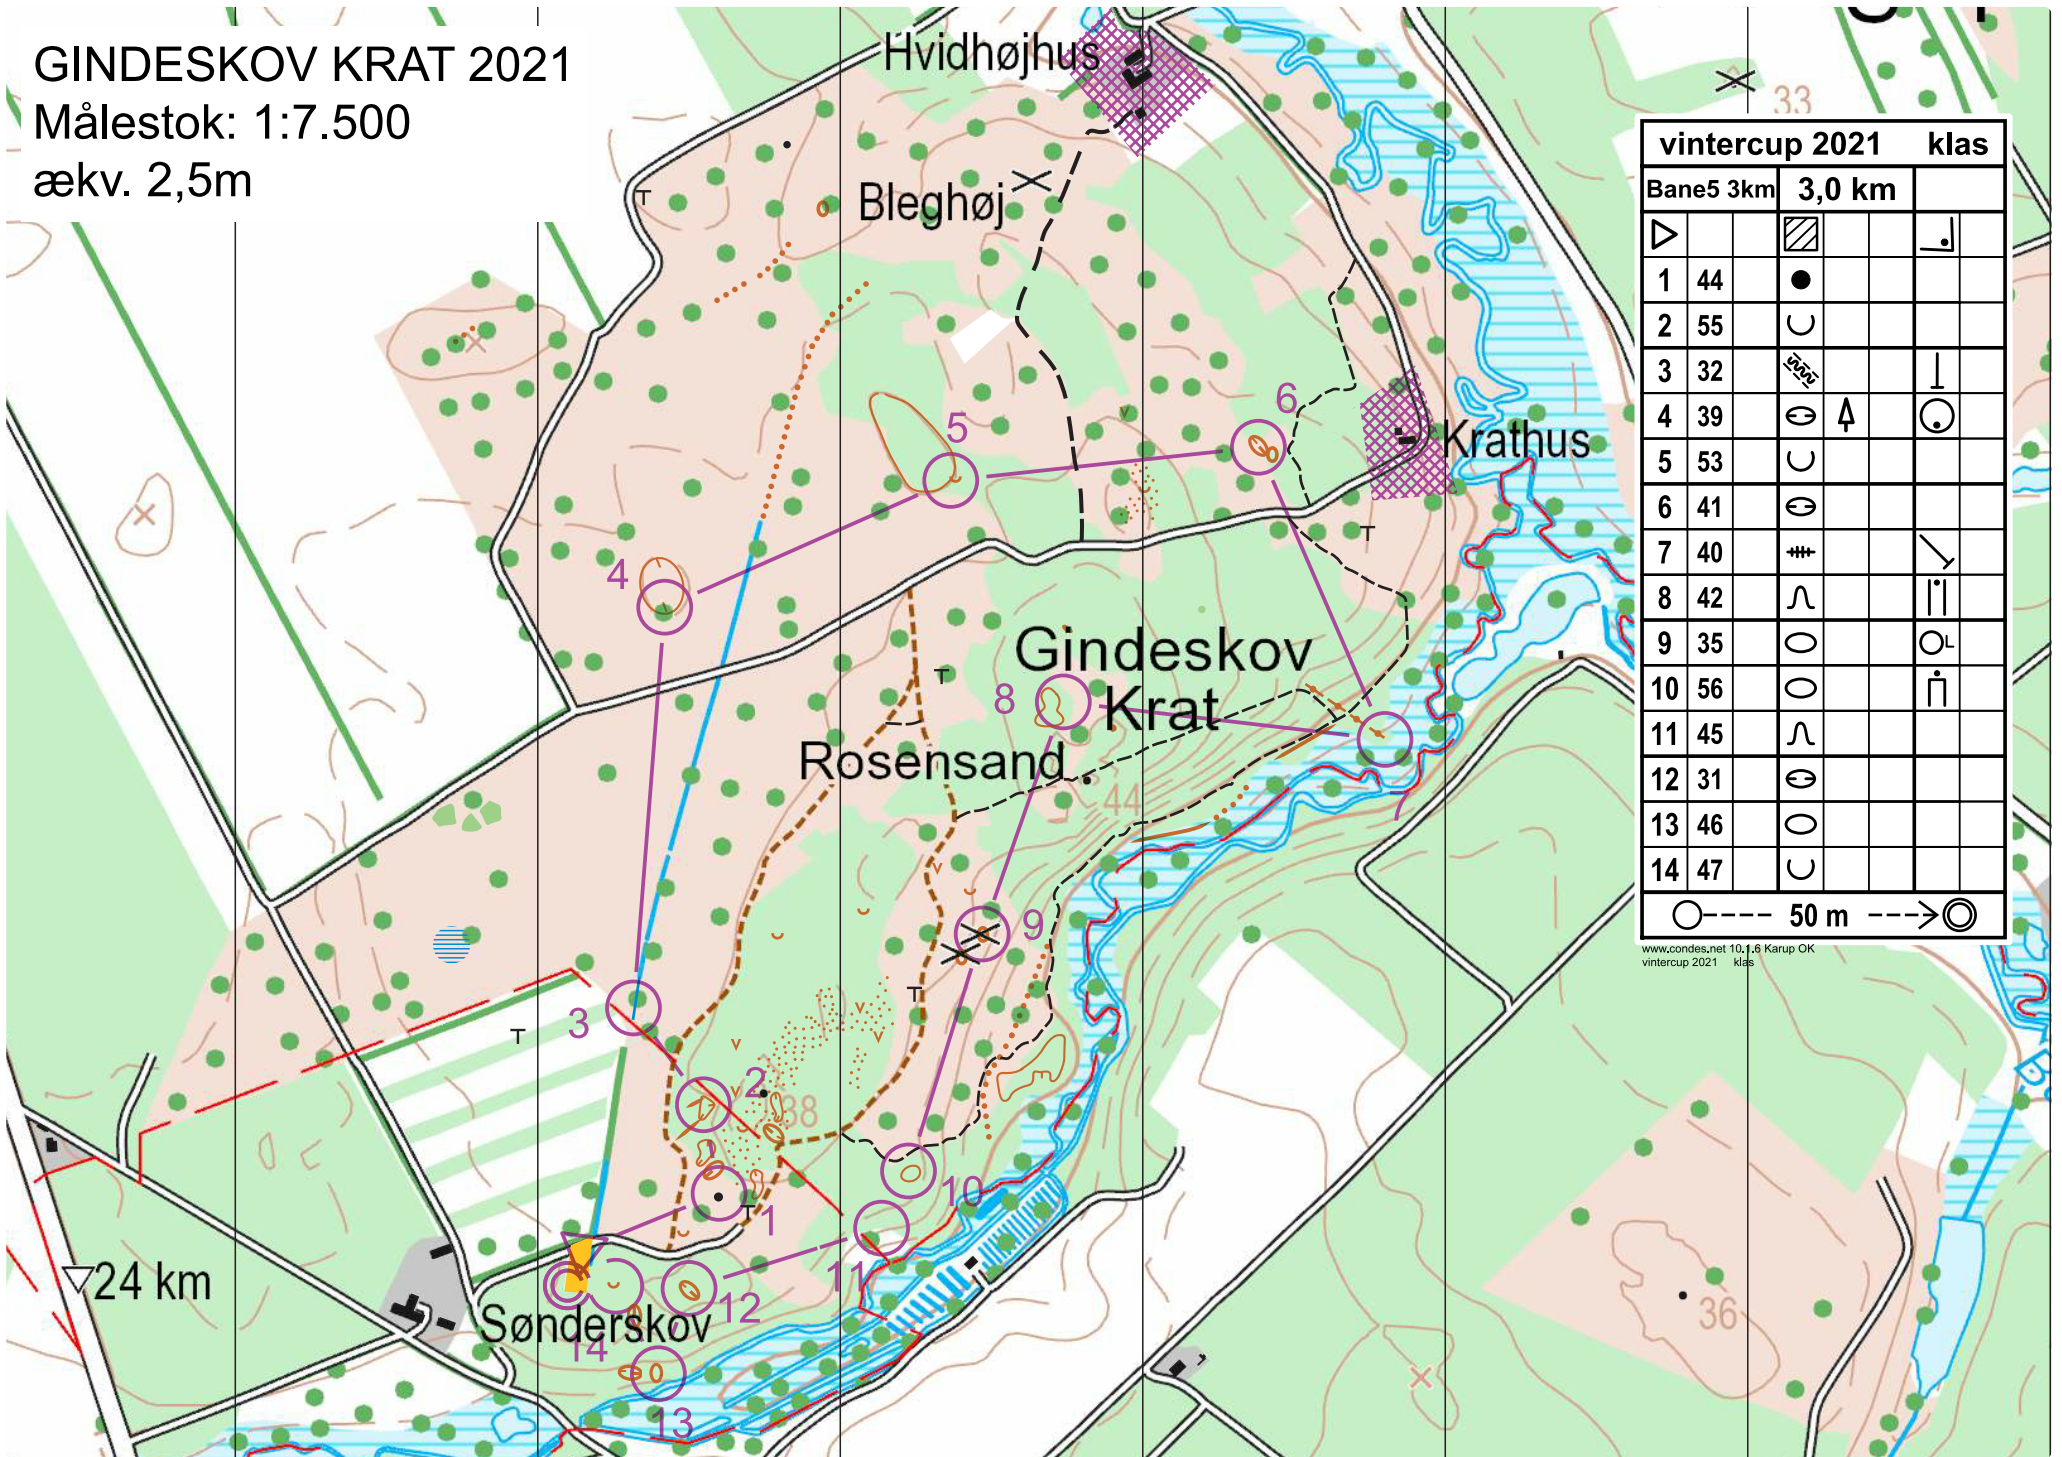

GINDESKOV KRAT 2021

Målestok: 1:7.500

ækv. 2,5m

vintercup 2021		klas	
Bane	3km	3,0 km	
▶		▨	⬇
1	44	●	
2	55	∪	
3	32	⊗	⬇
4	39	⊗ 4	⊙
5	53	∪	
6	41	⊗	
7	40	##	⬇
8	42	∩	∩∩
9	35	⊙	⊙L
10	56	⊙	∩
11	45	∩	
12	31	⊗	
13	46	⊙	
14	47	∪	

www.condes.net 10.1.6 Karup OK
vintercup 2021 klas

○ --- 50 m --- → ⊙