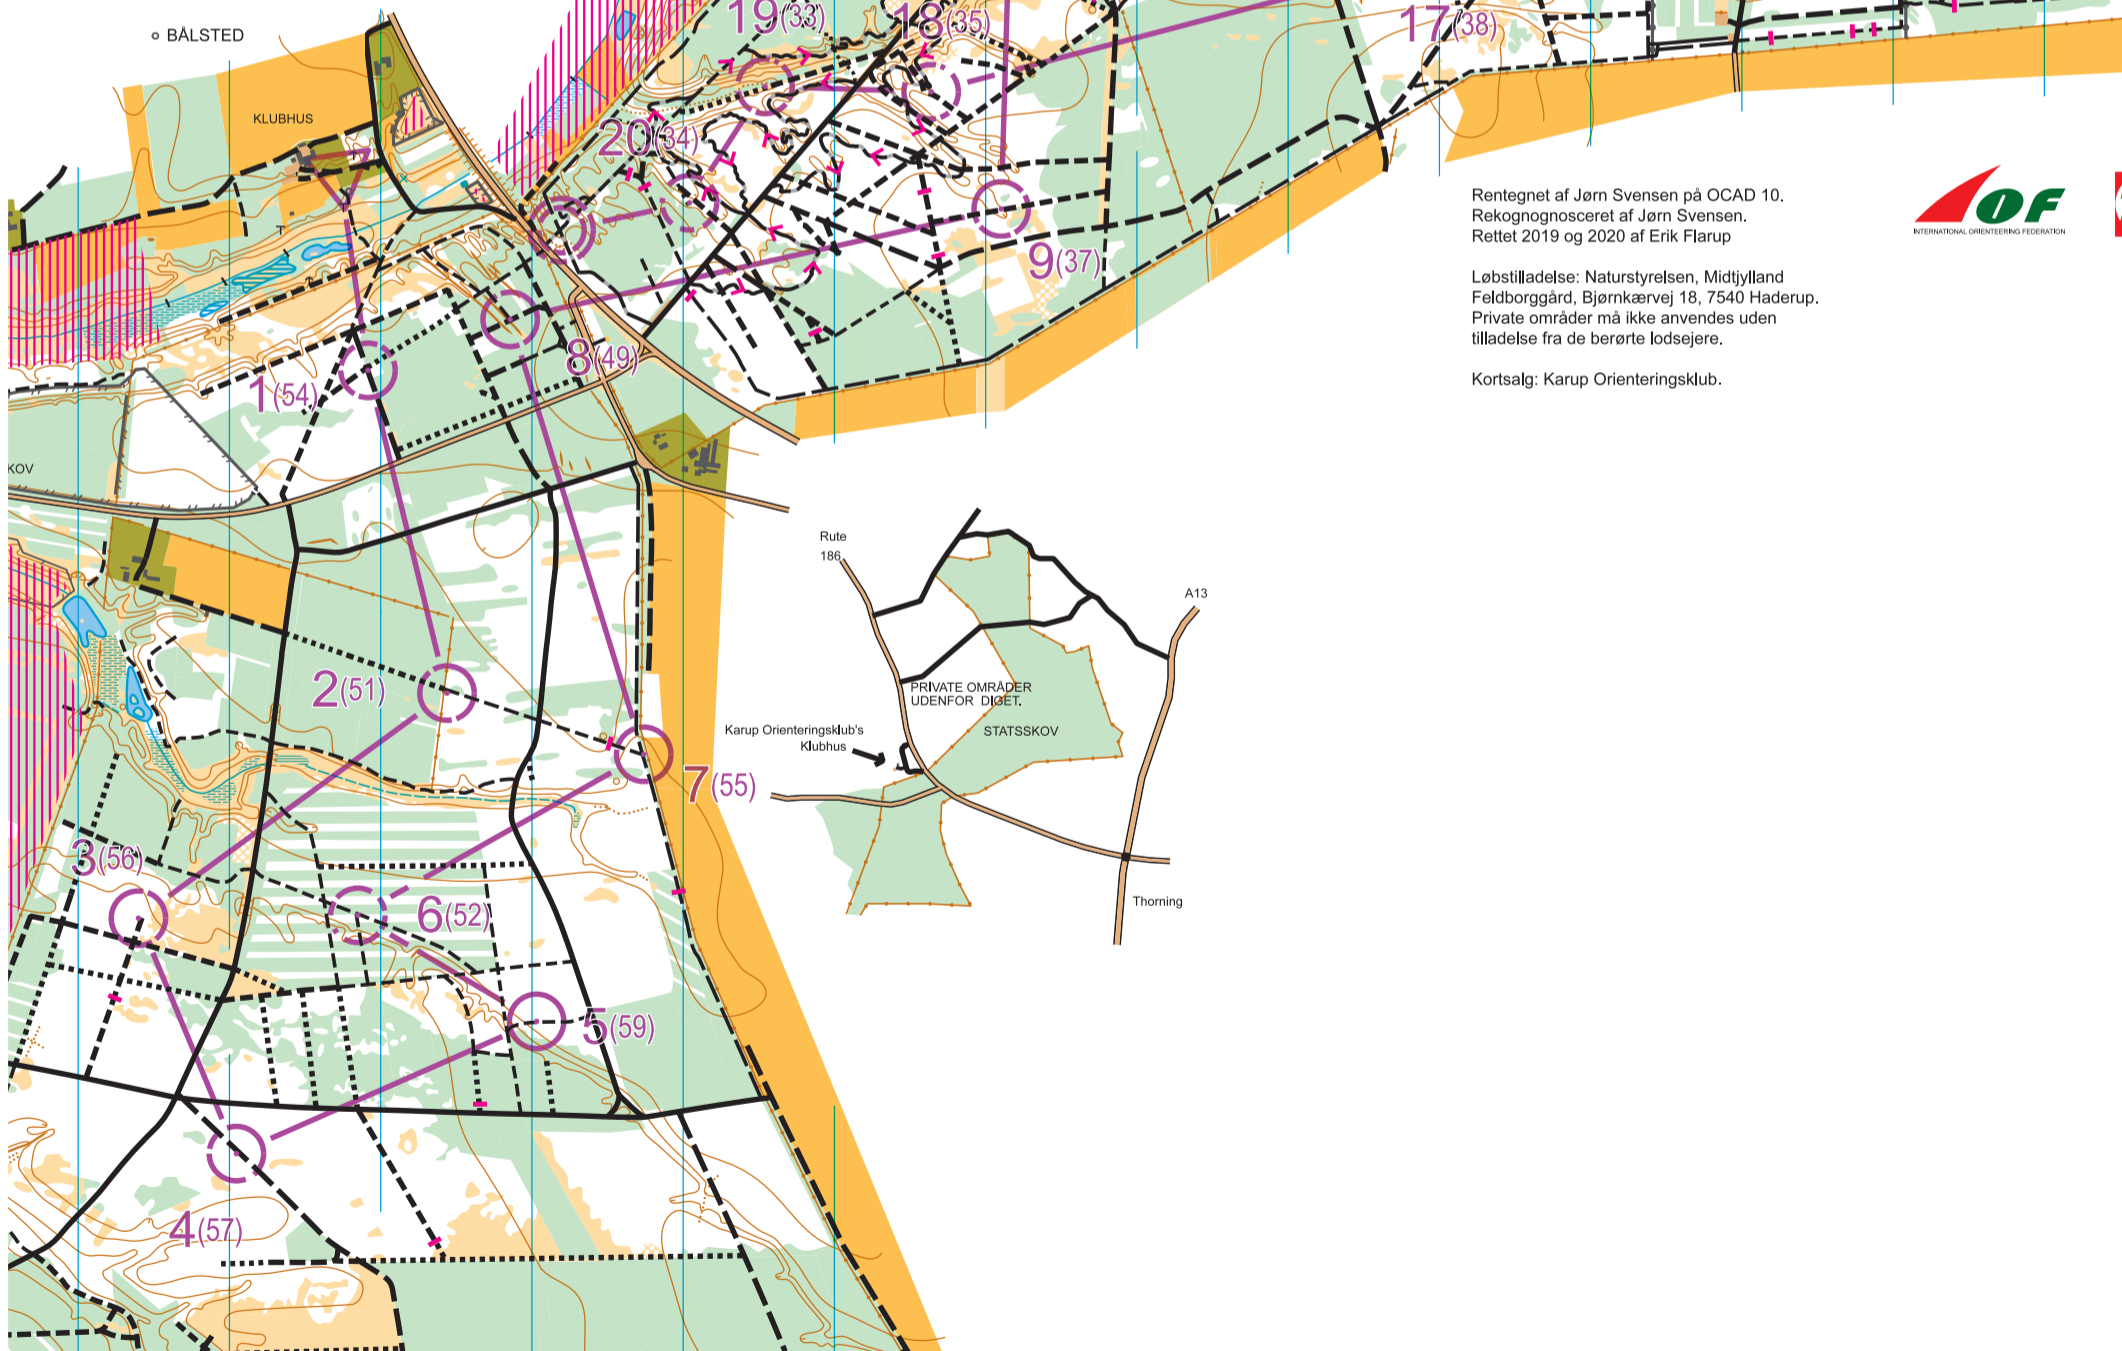

JWMTBOC 19

MAPMAGIC

Havredal-Stendal
Bane 2-12KM

ULVEDAL/STENDAL HAVREDAL PLANTAGE MÅLESTOK: 1:12.500 ÆKV. 2,5M

er fremstillet på grundlag af Danmarks højdemodel (DHM)
Danmark-data fra Styrelsen for Dataforsyning og Effektivisering
ke Kommuner og luftfoto og kurver fra COWI

- MTB, MEDIUM TRACK
- MTB, SLOW TRACK
- BONFIRE-PLACE

rt af Jørn Svensen på OCAD 10.
nosceret af Jørn Svensen.

else: Naturstyrelsen, Midtjylland
ård, Bjørnkærvej 18, 7540 Haderup.
råder må ikke anvendes uden
ra de berørte lodsejere.

Karup Orienteringsklub.

Rentegnet af Jørn Svensen på OCAD 10.
Rekognosceret af Jørn Svensen.
Rettet 2019 og 2020 af Erik Flarup

Løbstilladelse: Naturstyrelsen, Midtjylland
Feldborggård, Bjørnkærvej 18, 7540 Haderup.
Private områder må ikke anvendes uden
tilladelse fra de berørte lodsejere.

Kortsalg: Karup Orienteringsklub.