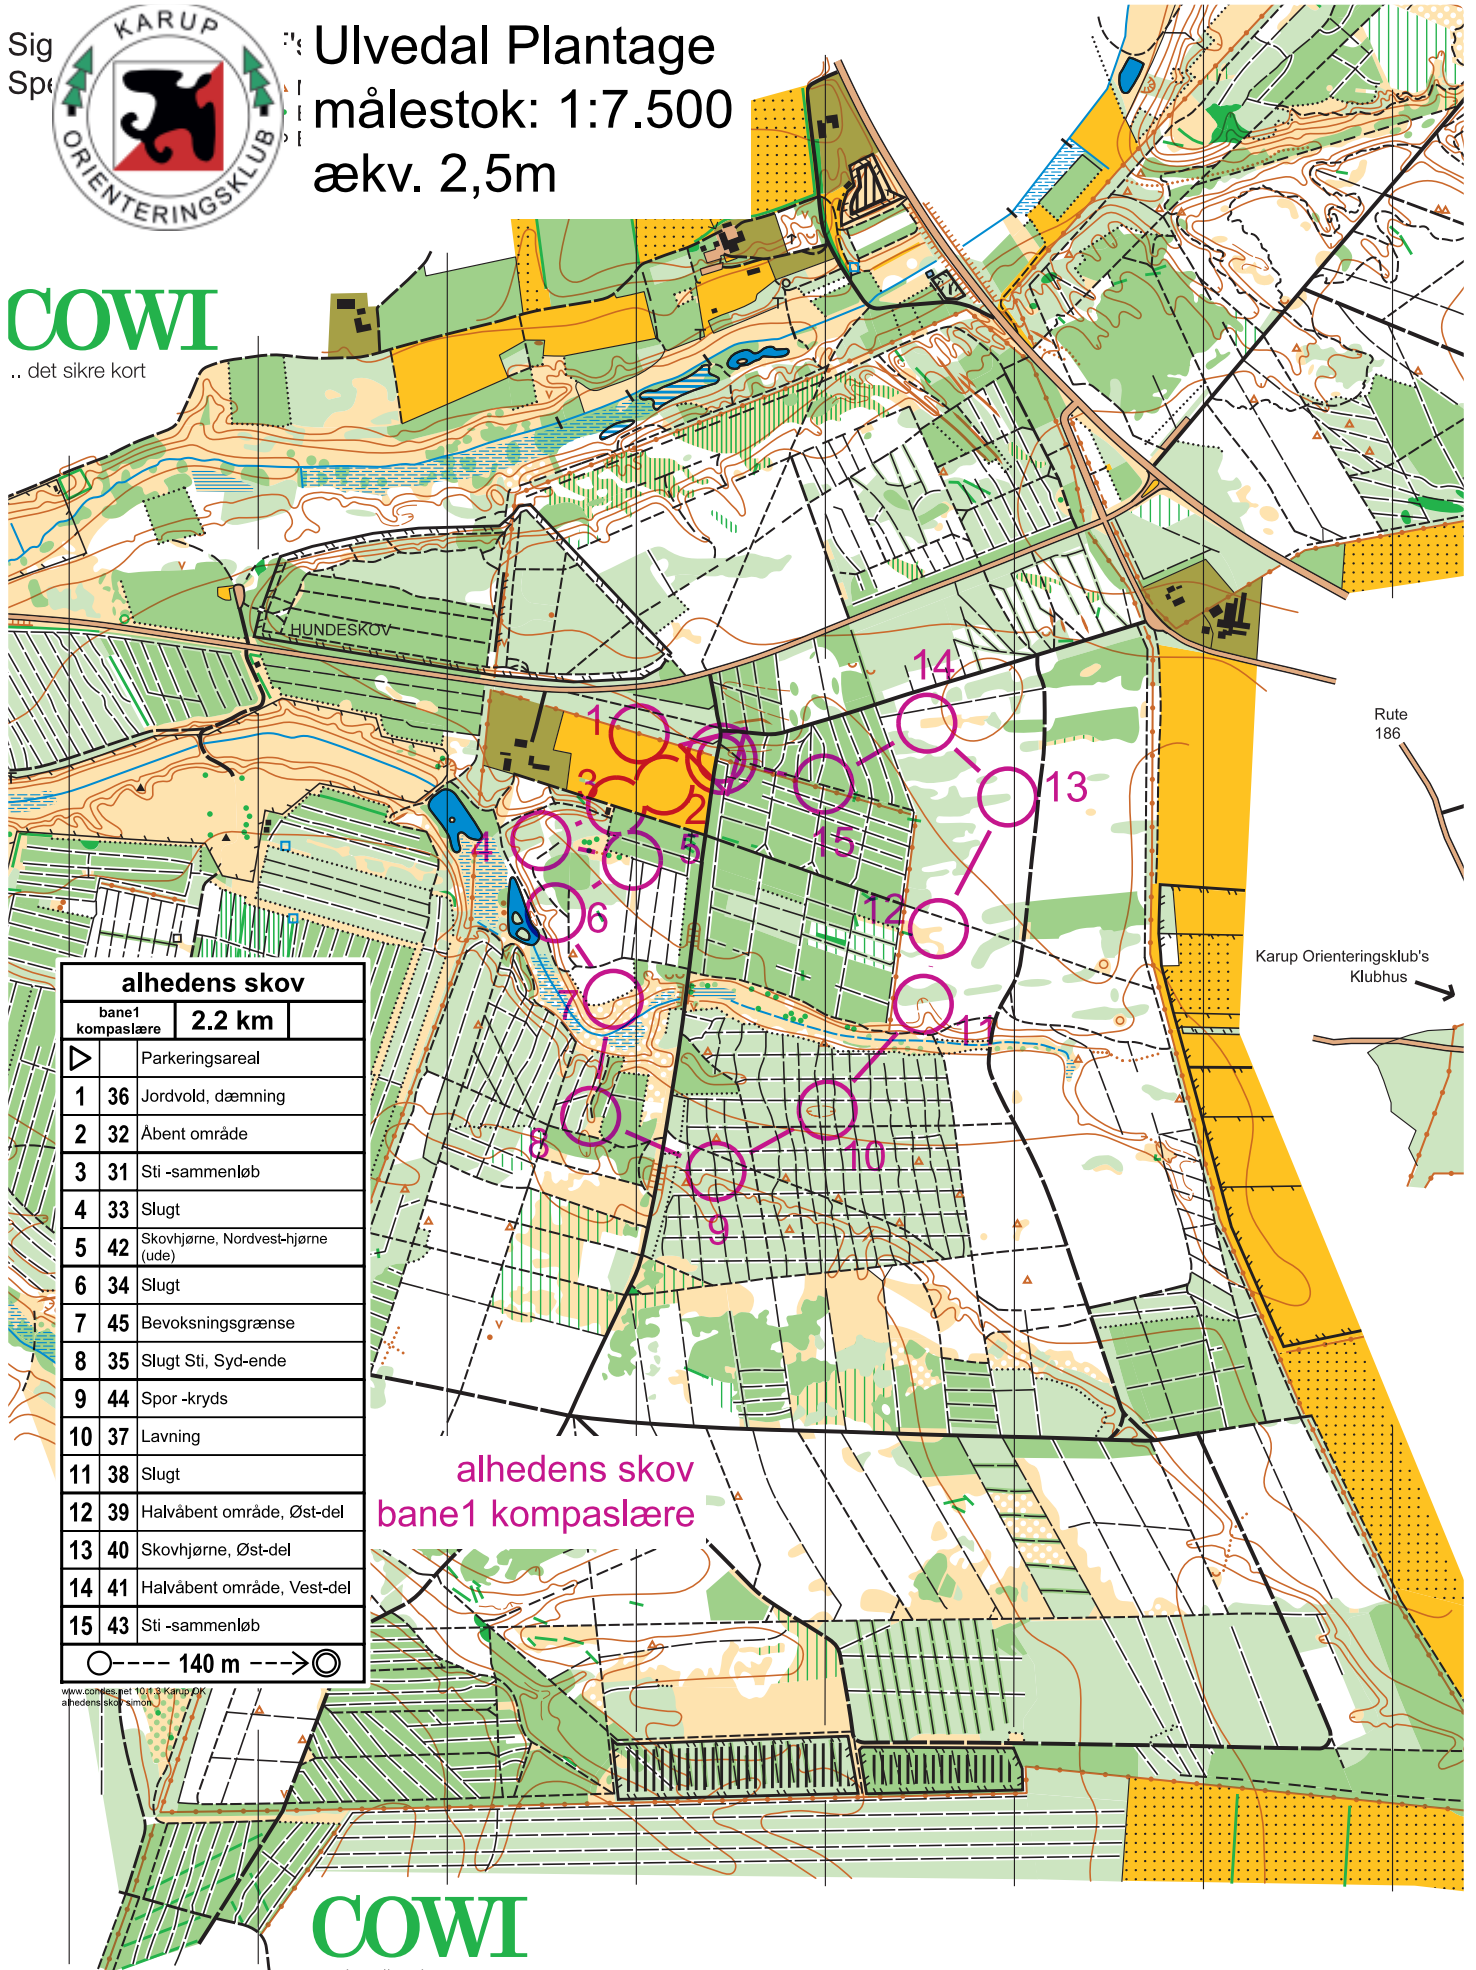

Ulvedal Plantage

målestok: 1:7.500
ækv. 2,5m

COWI

.. det sikre kort

Rute
186

Karup Orienteringsklub's
Klubhus

alhedens skov	
bane1 kompaslære	2.2 km
	Parkeringsareal
1 36	Jordvold, dæmning
2 32	Åbent område
3 31	Sti -sammenløb
4 33	Slugt
5 42	Skovhjørne, Nordvest-hjørne (ude)
6 34	Slugt
7 45	Bevoksningsgrænse
8 35	Slugt Sti, Syd-ende
9 44	Spor -kryds
10 37	Lavning
11 38	Slugt
12 39	Halvåbent område, Øst-del
13 40	Skovhjørne, Øst-del
14 41	Halvåbent område, Vest-del
15 43	Sti -sammenløb

○ --- 140 m ---> ⊙

alhedens skov
bane1 kompaslære

COWI

... det sikre kort