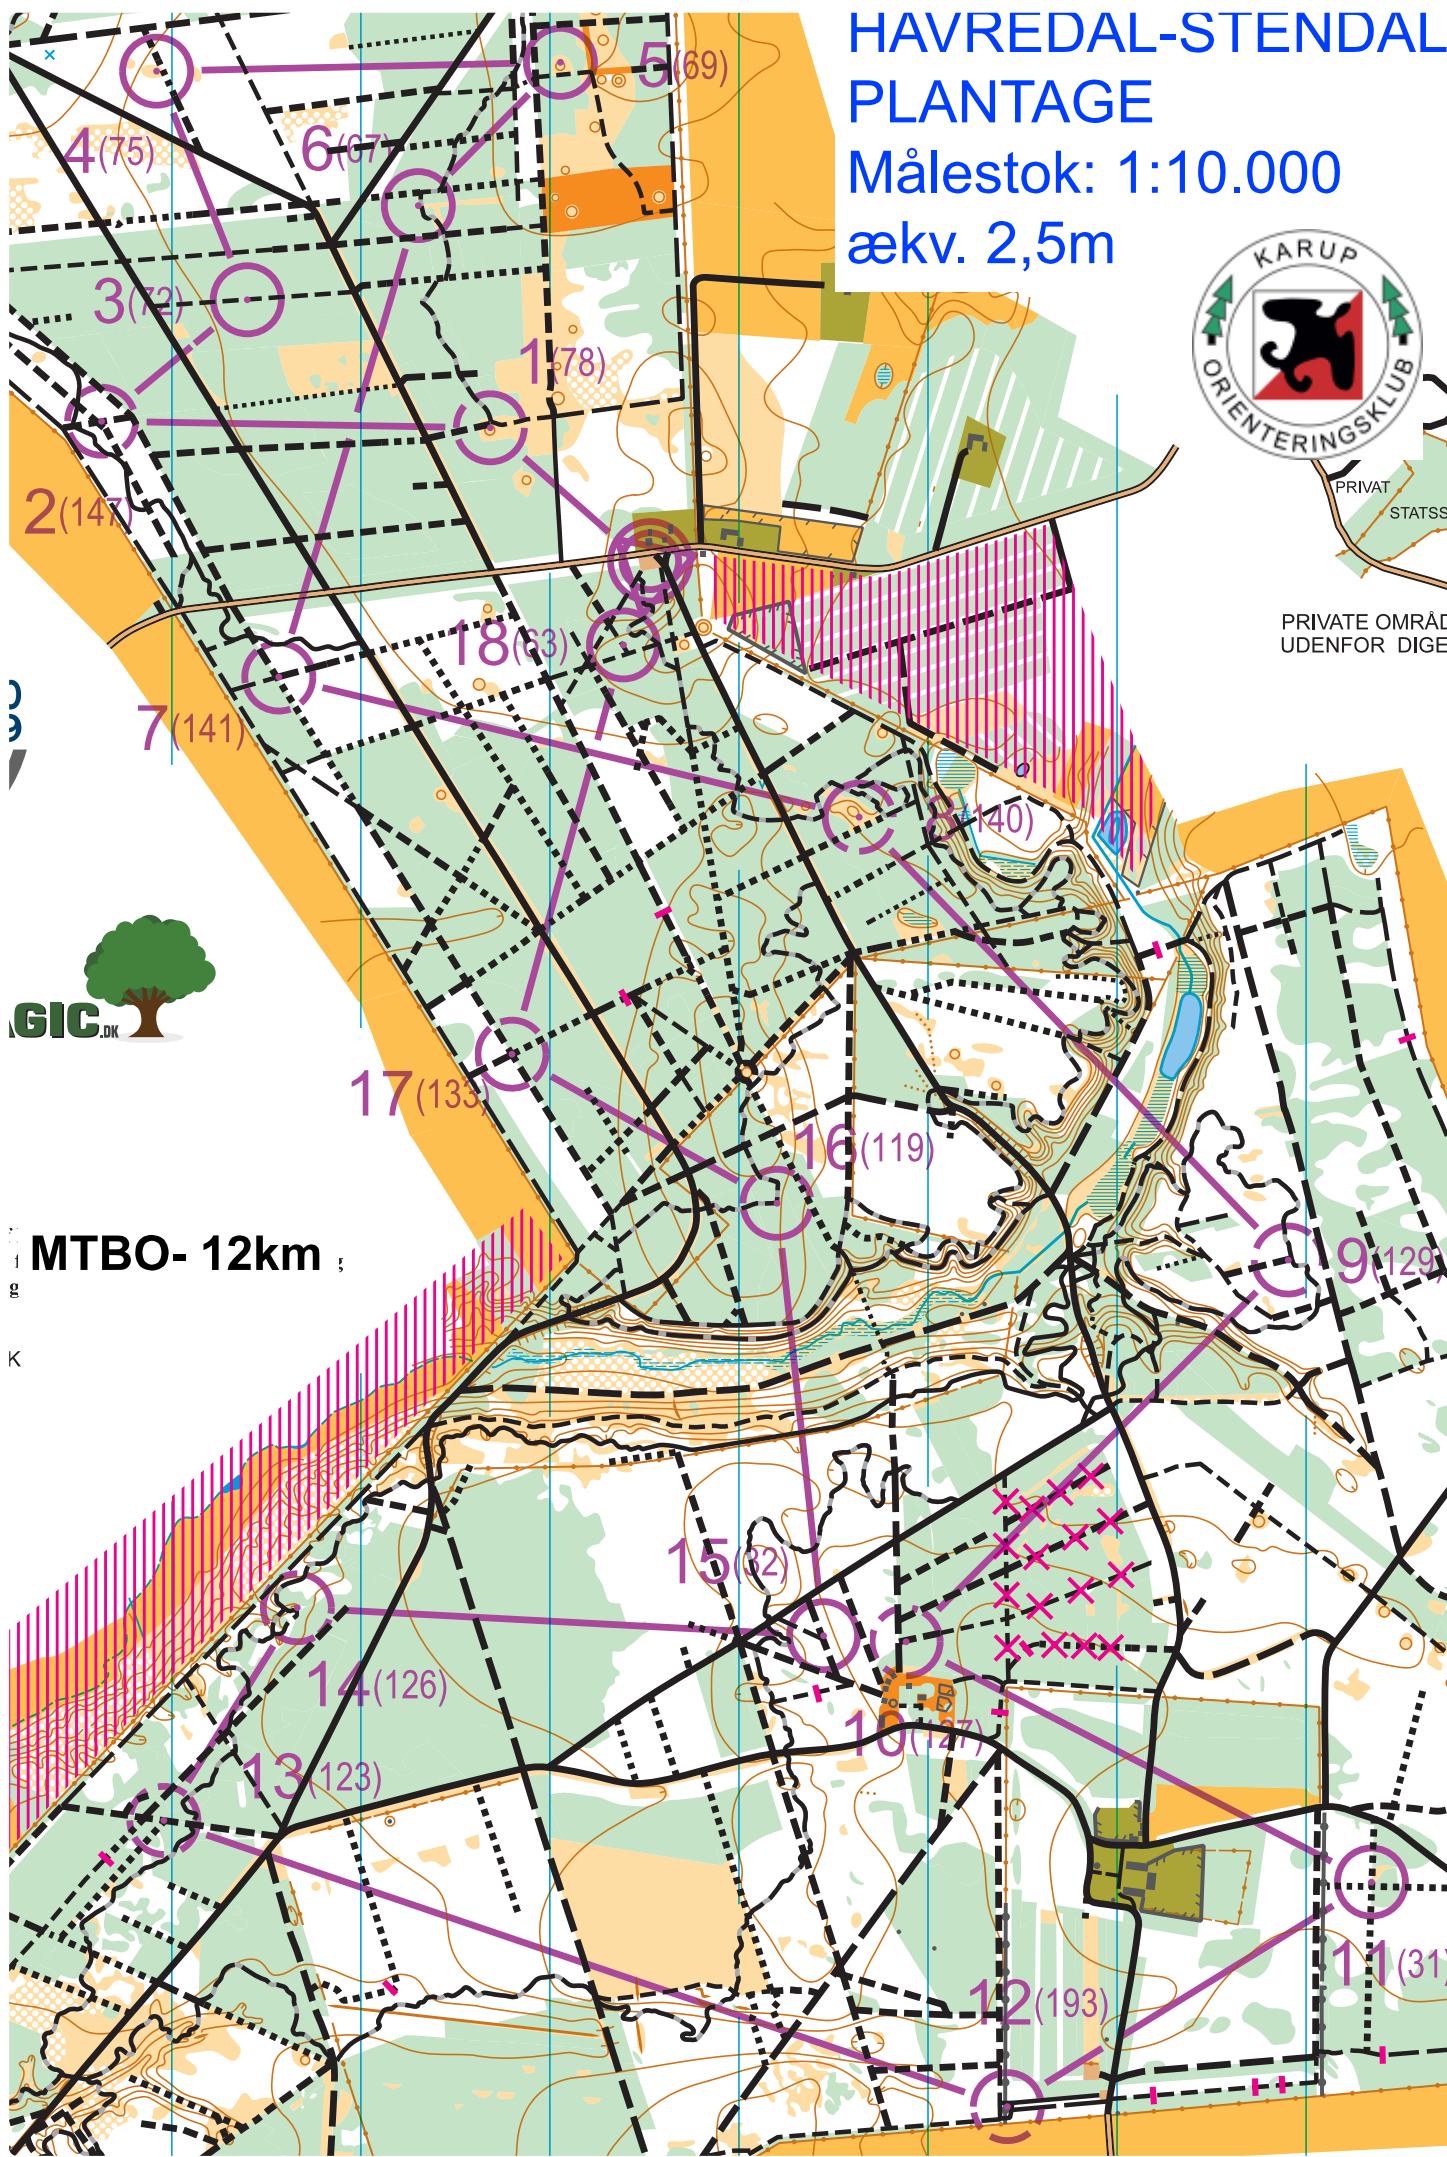

# HAVREDAL-STENDAL PLANTAGE

Målestok: 1:10.000  
ækv. 2,5m

PRIVAT  
STATSSK  
PRIVATE OMRÅD  
UDENFOR DIGET

MTBO- 12km

K