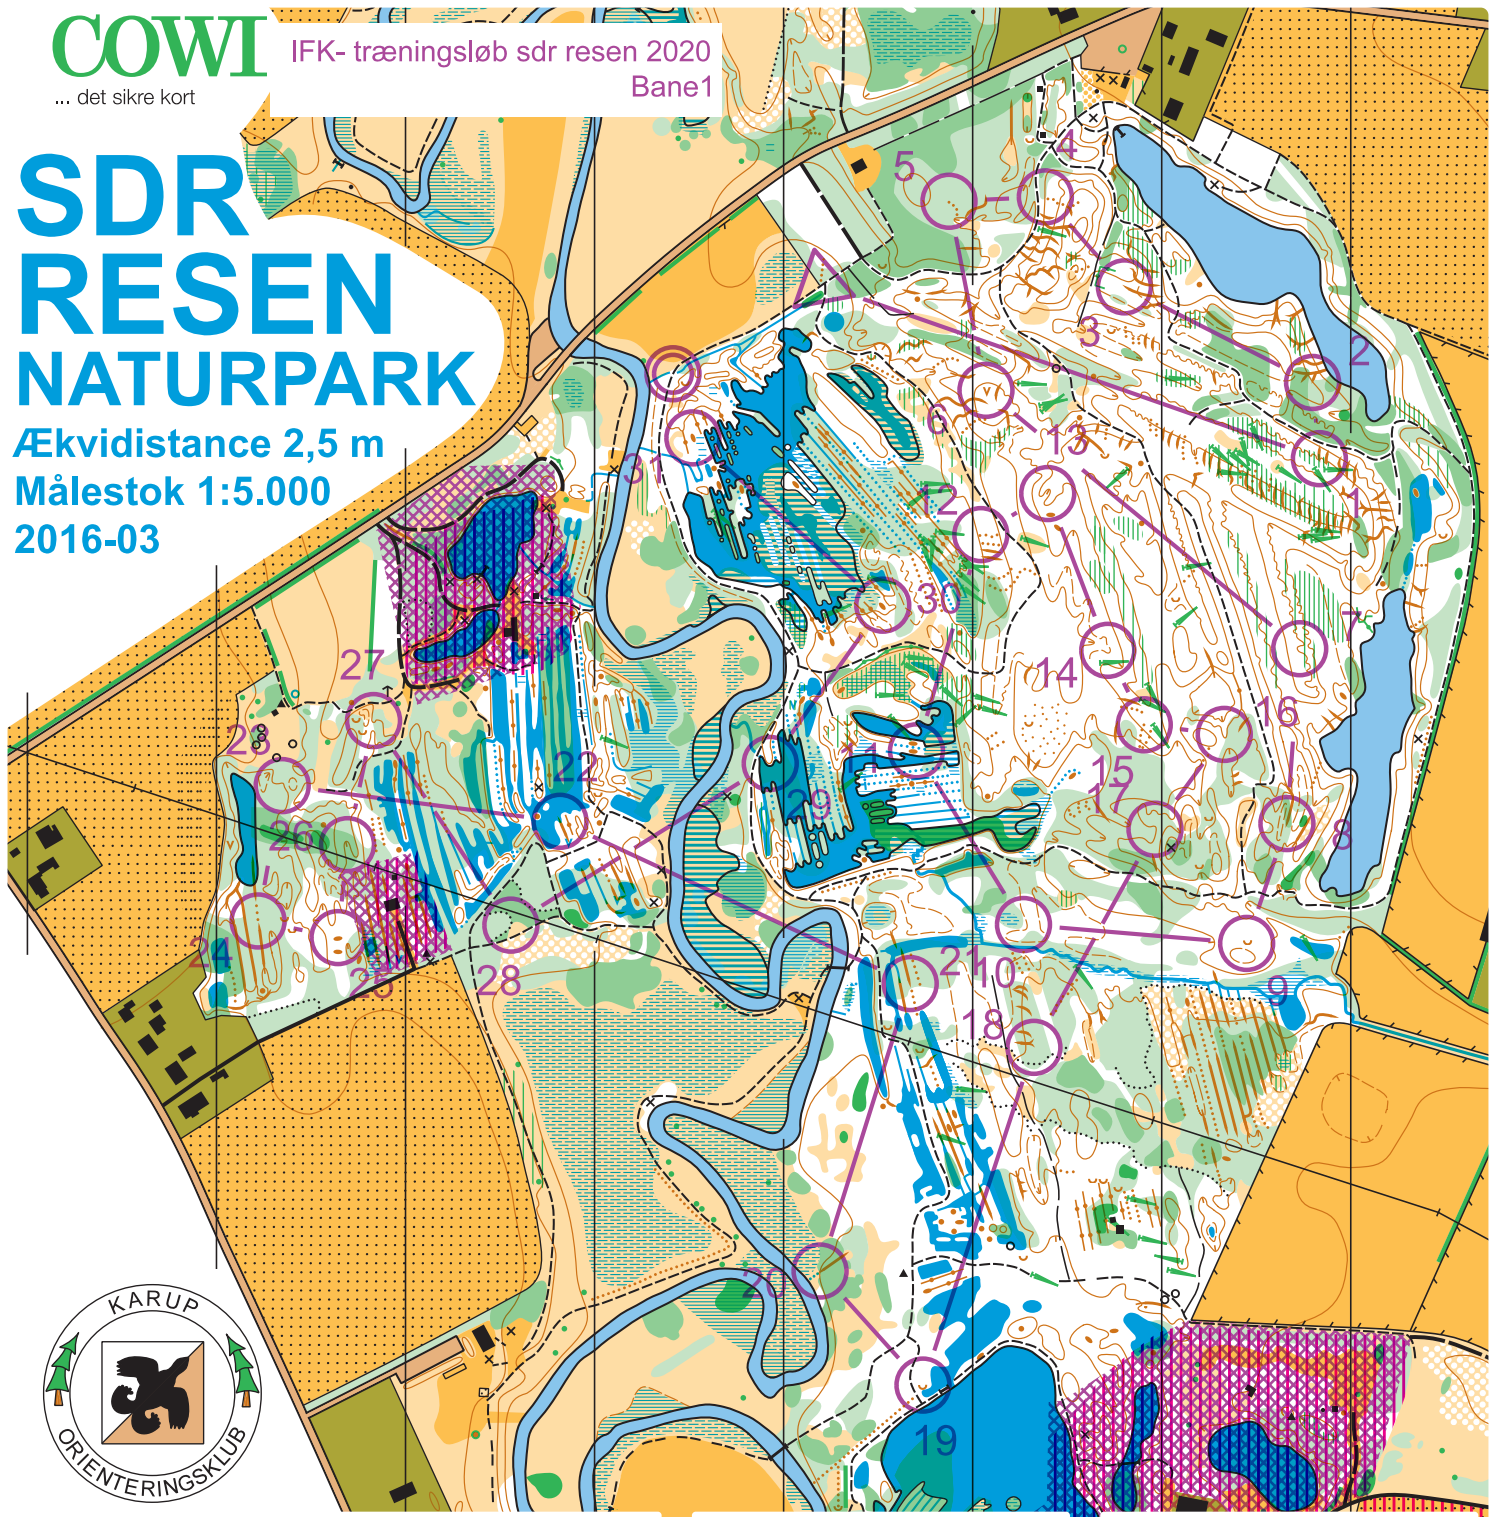

SDR RESEN NATURPARK

Ækvidistance 2,5 m
Målestok 1:5.000
2016-03

Orienteringskort udgivet af Karup Orienteringsklub Dansk Orienterings-Forbund © COPYRIGHT

Rekognosceret af C.L.Rasmussen
Rentegnet af C.L.Rasmussen

Private områder må ikke anvendes uden tilladelse fra de berørte lodsejere. Kortsalg og løbstilladelse: I

Specialsignaturer:

- × Bord/bænk, evt. flere
- Affald
- Spang
- ▨ Solfanger
- Grendige
- Markant væltet træ
- Enkeltstående træ
- Sct. Hansbål
- × Stadionlys

IFK- træningsløb sdr resen 2020			
Bane1 4.2 km			
Start	End	Start	End
1	49	↖	⊥
2	54	→	⊥
3	45	⊥	↖
4	47	▨	—
5	48	▨	↖
6	34	∨	
7	52	∩	
8	39	⊥	⊥
9	41	∪	

10	42	≡	○
11	31	↓	●
12	53	▨	—
13	35	∨	
14	51	↓	∩
15	40	▨	—
16	38	∩	
17	56	↑	∩
18	32	↓	⊥
19	55	∪	
20	46	⊥	✓
21	36	⊥	⊥
22	44	←	↖