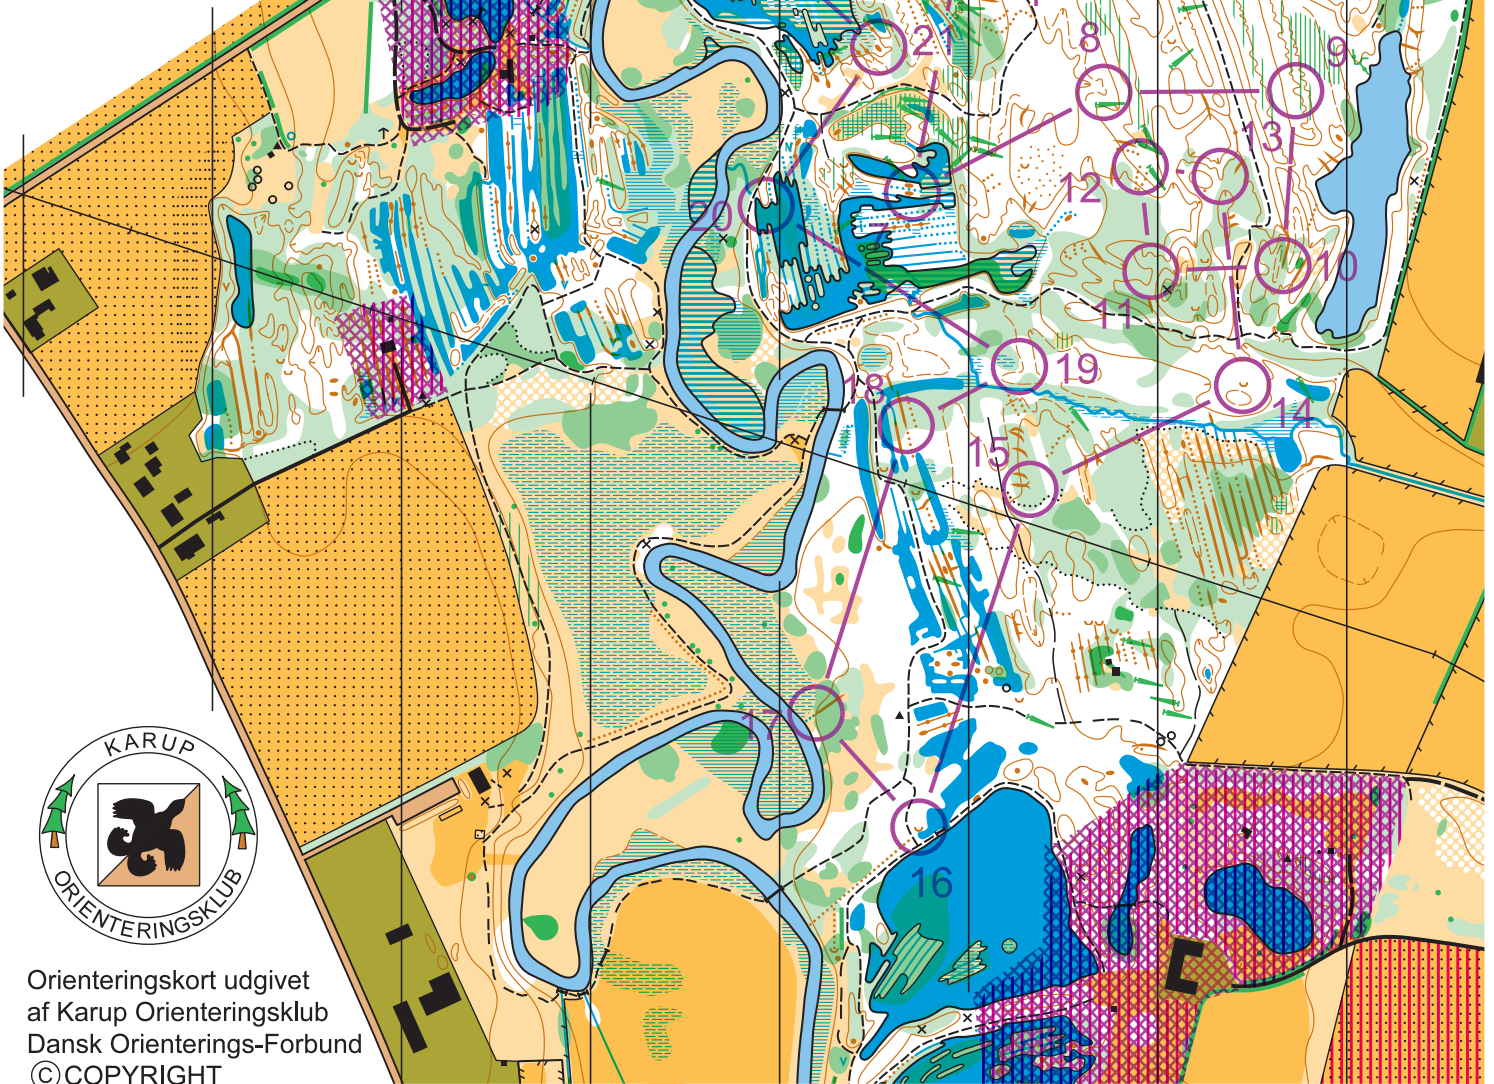

SDR RESEN NATURPARK

Ækvidistance 2,5 m

Målestok 1:5.000

2016-03

Orienteringskort udgivet af Karup Orienteringsklub
Dansk Orienterings-Forbund
© COPYRIGHT

Rekognosceret af C.L.Ras
Rentegnet af C.L.Rasmus

Private områder må ikke a tilladelse fra de berørte lo
Kortsalg og løbstilladelse:

Specialsignaturer:

- × Bord/bænk, evt. fler
- o Affald
- Spang
- ▣ Solfanger
- Grendige
- Markant væltet træ
- Enkeltstående træ
- o Sct. Hansbål
- × Stadionlys

IFK- træningsløb sdr resen 2020			
Bane2	3.1 km		
1 35	↙	✓	
2 54	→	∧	⊥
3 45	∧		↙
4 47	▣		⊥
5 48	▣		↙
6 34	✓		

7 31	↓	●	○
8 51	↓	∧	
9 52		∧	
10 39		∧	⊥
11 56	↑	∧	
12 40		▣	⊥
13 38		∧	
14 41		∪	
15 32	↓	∧	⊥
16 55		∪	

17 46	∧		✓
18 36	∧		⊥
19 42	≡		○
20 43	○		○
21 50	●		○
22 33	●		
		○ <	45 m > ○