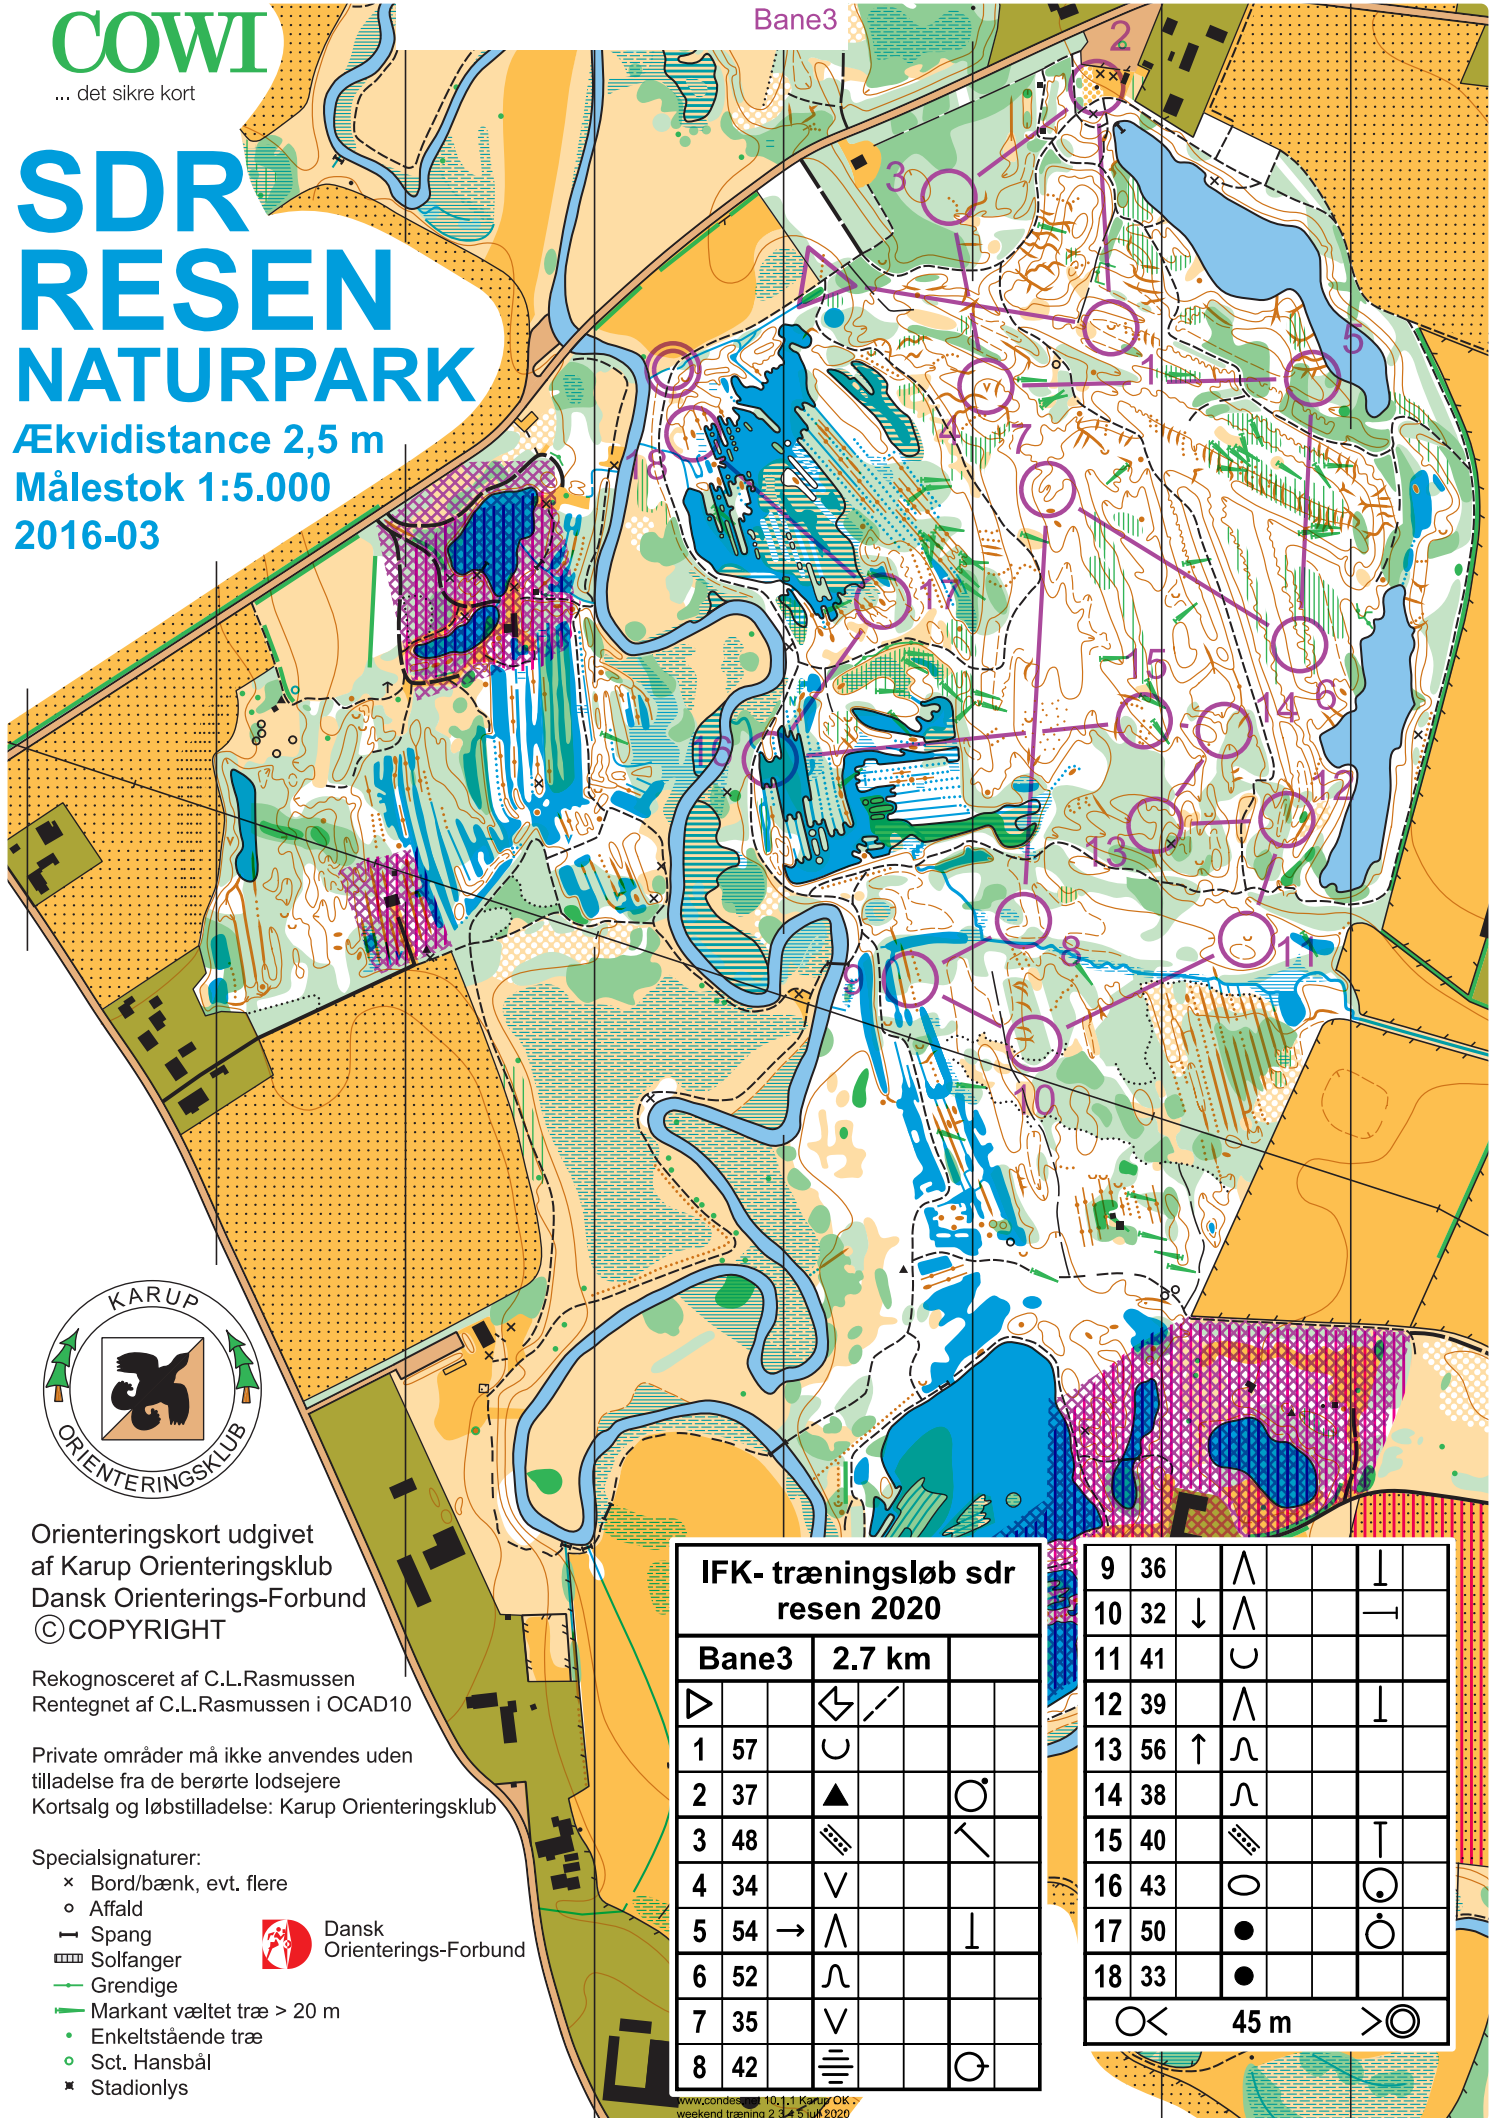

# SDR RESEN NATURPARK

Ækvidistance 2,5 m

Målestok 1:5.000

2016-03

Bane3

Orienteringskort udgivet af Karup Orienteringsklub  
 Dansk Orienterings-Forbund  
 © COPYRIGHT

Rekognosceret af C.L.Rasmussen  
 Rentegnet af C.L.Rasmussen i OCAD10

Private områder må ikke anvendes uden tilladelse fra de berørte lodsejere  
 Kortsalg og løbstilladelse: Karup Orienteringsklub

**Specialsignaturer:**

- × Bord/bænk, evt. flere
- o Affald
- Spang
- ▣ Solfanger
- Grendige
- Markant væltet træ > 20 m
- Enkeltstående træ
- Sct. Hansbål
- × Stadionlys

IFK- træningsløb sdr resen 2020		Bane3		2.7 km	
▷		◁	/		
1	57	∪			
2	37	▲		○	
3	48	▩		↖	
4	34	∇			
5	54	→	∧	⊥	
6	52	∩			
7	35	∇			
8	42	▩		○	

9	36	∧		⊥
10	32	↓	∧	—
11	41	∪		
12	39	∧		⊥
13	56	↑	∩	
14	38	∩		
15	40	▩		⊥
16	43	○		○
17	50	●		○
18	33	●		
		○	45 m	○